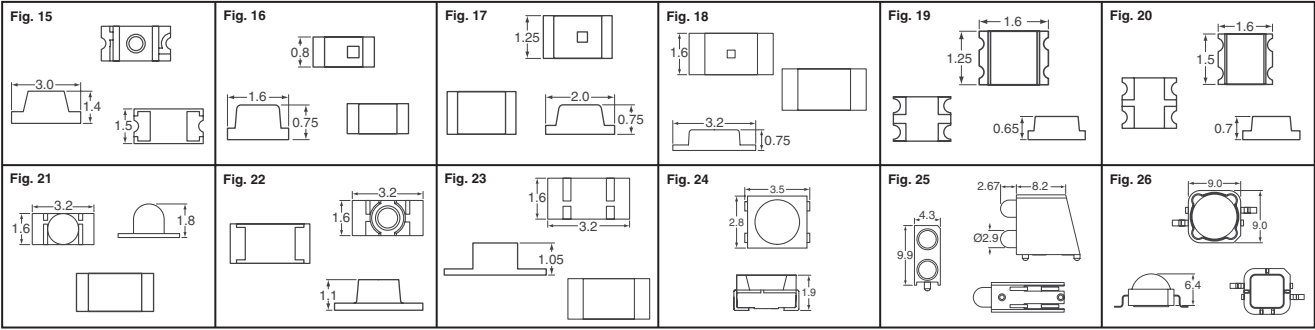

Kingbright Surface Mount LEDs

Dimensions in mm

Fig.	Description	Emitted Color	Lens	Peak Wavelength (nm)	Vf Typ. (V)	If Max. (mA)	Iv (mcd) @ 20mA	Viewing Angle (2x Theta)	Digi-Key Part No.	Cut Tape Pricing			Digi-Key Part No.	Tape & Reel		Kingbright Part No.		
										1	10	100		Qty.	Pricing			
1	3 x 2mm	Green	Water Clear	574	2.1	30	60	90°	754-1000-1-ND	31	2.29	16.78	754-1000-2-ND	2,000	92.00/M	AA3020ACGCK		
		HE Red	Water Clear	627	2.0	30	20	90°	754-1001-1-ND	27	1.99	14.58	754-1001-2-ND	2,000	80.00/M	AA3020AEC		
		Blue	Water Clear	468	3.2	30	60	90°	754-1002-1-ND	59	4.39	32.18	754-1002-2-ND	2,000	176.00/M	AA3020APBC/A		
		Super Orange	Water Clear	610	2.1	30	150	90°	754-1003-1-ND	30	2.21	16.23	754-1003-2-ND	2,000	89.00/M	AA3020ASEC		
		Super Green	Water Clear	565	2.25	25	30	90°	754-1004-1-ND	27	1.99	14.58	754-1004-2-ND	2,000	80.00/M	AA3020A5GC		
		Super Red	Water Clear	660	1.85	30	120	90°	754-1005-1-ND	28	2.06	15.13	754-1005-2-ND	2,000	83.00/M	AA3020ASRC		
		Hyper Red	Water Clear	650	1.95	30	200	90°	754-1006-1-ND	30	2.21	16.23	754-1006-2-ND	2,000	89.00/M	AA3020ASURCK		
		Super Yellow	Water Clear	590	2.0	30	100	90°	754-1007-1-ND	30	2.21	16.23	754-1007-2-ND	2,000	89.00/M	AA3020ASYCK		
		Yellow	Water Clear	590	2.1	30	15	90°	754-1008-1-ND	27	1.99	14.58	754-1008-2-ND	2,000	80.00/M	AA3020AYC		
		2	4 x 4mm	Green	Water Clear	574	2.1	30	70	90°	754-1017-1-ND	43	3.19	23.38	754-1017-2-ND	500	76.50	AA4040GCK
Blue	Water Clear			468	3.3	30	150	90°	754-1018-1-ND	98	7.31	53.63	754-1018-2-ND	500	175.50	AA4040QBC/D		
Super Green	Water Clear			565	2.2	25	25	90°	754-1019-1-ND	39	2.93	21.45	754-1019-2-ND	500	70.00	AA4040SGC		
Super Red	Water Clear			660	1.85	30	120	90°	754-1020-1-ND	39	2.93	21.45	754-1020-2-ND	500	70.00	AA4040SRC		
Hyper Red	Water Clear			650	1.95	30	180	90°	754-1021-1-ND	46	3.41	25.03	754-1021-2-ND	500	82.00	AA4040SURCK		
Super Yellow	Water Clear			590	2.0	30	120	90°	754-1022-1-ND	46	3.41	25.03	754-1022-2-ND	500	82.00	AA4040SYCK		
Green	Water Clear			574	2.1	30	60	120°	754-1009-1-ND	31	2.29	16.78	754-1009-2-ND	1,500	92.00/M	AA3528ACGCK		
HE Red	Water Clear			627	2.0	30	30	120°	754-1010-1-ND	26	1.91	14.03	754-1010-2-ND	1,500	77.00/M	AA3528AEC		
Blue	Water Clear			468	3.2	30	60	120°	754-1011-1-ND	59	4.39	32.18	754-1011-2-ND	1,500	176.00/M	AA3528APBC/A		
Super Green	Water Clear			565	2.2	25	25	120°	754-1012-1-ND	26	1.91	14.03	754-1012-2-ND	1,500	77.00/M	AA3528A5GC		
3	3.5 x 2.8mm	Super Red	Water Clear	660	1.85	30	150	120°	754-1013-1-ND	26	1.91	14.03	754-1013-2-ND	1,500	77.00/M	AA3528ASRC		
		Hyper Red	Water Clear	650	1.95	30	200	120°	754-1014-1-ND	30	2.21	16.23	754-1014-2-ND	1,500	89.00/M	AA3528ASURCK		
		Super Yellow	Water Clear	590	2.0	30	150	120°	754-1015-1-ND	30	2.21	16.23	754-1015-2-ND	1,500	89.00/M	AA3528ASYCK		
		Yellow	Water Clear	590	2.1	30	15	120°	754-1016-1-ND	26	1.91	14.03	754-1016-2-ND	1,500	77.00/M	AA3528AYC		
		Green	Water Clear	574	2.1	30	60	110°	754-1051-1-ND	26	1.95	14.30	754-1051-2-ND	2,000	78.00/M	APA1606GCK		
		Blue	Water Clear	468	3.2	30	60	110°	754-1052-1-ND	56	4.16	30.53	754-1052-2-ND	2,000	167.00/M	APA1606PBC/A		
		Super Orange	Water Clear	610	2.1	30	250	110°	754-1053-1-ND	24	1.76	12.93	754-1053-2-ND	2,000	71.00/M	APA1606SEC		
		Hyper Red	Water Clear	650	1.95	30	250	110°	754-1054-1-ND	24	1.76	12.93	754-1054-2-ND	2,000	71.00/M	APA1606SURCK		
		Super Yellow	Water Clear	590	2.0	30	150	110°	754-1055-1-ND	24	1.76	12.93	754-1055-2-ND	2,000	71.00/M	APA1606SYCK		
		Yellow	Water Clear	515	3.3	25	250	110°	754-1056-1-ND	78	5.85	42.90	754-1056-2-ND	2,000	234.00/M	APA1606ZGC		
4	1.6 x 0.6mm	Green	Water Clear	574	2.1	30	60	120°	754-1057-1-ND	26	1.95	14.30	754-1057-2-ND	2,000	78.00/M	APA2106GCK		
		Blue	Water Clear	468	3.2	30	60	120°	754-1058-1-ND	56	4.16	30.53	754-1058-2-ND	2,000	167.00/M	APA2106PBC/A		
		Super Orange	Water Clear	610	2.1	30	250	120°	754-1059-1-ND	24	1.76	12.93	754-1059-2-ND	2,000	71.00/M	APA2106SEC		
		Hyper Red	Water Clear	650	1.95	30	250	120°	754-1060-1-ND	24	1.76	12.93	754-1060-2-ND	2,000	71.00/M	APA2106SURCK		
		Super Yellow	Water Clear	590	2.0	30	150	120°	754-1061-1-ND	24	1.76	12.93	754-1061-2-ND	2,000	71.00/M	APA2106SYCK		
		Yellow	Water Clear	515	3.3	25	250	120°	754-1062-1-ND	78	5.85	42.90	754-1062-2-ND	2,000	234.00/M	APA2106ZGC		
		Green	Water Clear	574	2.1	30	60	120°	754-1063-1-ND	33	2.44	17.88	754-1063-2-ND	2,000	98.00/M	APA3010GCK		
		HE Red	Water Clear	627	2.0	30	15	120°	754-1064-1-ND	23	1.73	12.65	754-1064-2-ND	2,000	69.00/M	APA3010EC		
		Mega Green	Water Clear	574	2.1	30	80	120°	754-1065-1-ND	59	4.39	32.18	754-1065-2-ND	2,000	176.00/M	APA3010MGC		
		Super Orange	Water Clear	610	2.1	30	60	120°	754-1068-1-ND	56	4.16	30.53	754-1068-2-ND	2,000	167.00/M	APA3010PBC/A		
5	2.1 x 0.6mm	Blue	Water Clear	468	3.2	30	60	120°	754-1069-1-ND	24	1.76	12.93	754-1069-2-ND	2,000	71.00/M	APA3010SEC		
		Super Green	Water Clear	565	2.2	25	15	120°	754-1071-1-ND	23	1.73	12.65	754-1071-2-ND	2,000	69.00/M	APA3010SGC		
		Super Red	Water Clear	660	1.85	30	100	120°	754-1072-1-ND	23	1.73	12.65	754-1072-2-ND	2,000	69.00/M	APA3010SRCPRV		
		Super Yellow	Water Clear	590	2.0	30	150	120°	754-1073-1-ND	24	1.76	12.93	754-1073-2-ND	2,000	71.00/M	APA3010SYCK		
		Yellow	Water Clear	590	2.1	30	7	120°	754-1074-1-ND	23	1.73	12.65	754-1074-2-ND	2,000	69.00/M	APA3010YC		
		Green	Water Clear	515	3.3	25	250	120°	754-1075-1-ND	78	5.85	42.90	754-1075-2-ND	2,000	234.00/M	APA3010ZGC		
		HE Red/Green	Water Clear	627/565	2/2.2	30/25	60/40	20°	754-1076-1-ND	36	2.70	19.80	754-1076-2-ND	1,500	108.00/M	APB30224ESGC-F01		
		Yellow/Green	Water Clear	590/574	2/2.1	30/30	500/300	20°	754-1077-1-ND	39	2.93	21.45	754-1077-2-ND	1,500	117.00/M	APB30224SYCKGKC-F01		
		6	3.0 x 1.0mm	HE Red/Green	Water Clear	627/565	2/2.2	30/25	20/20	100°	754-1078-1-ND	36	2.70	19.80	754-1078-2-ND	2,000	108.00/M	APB130225ESGC-F01
				HE Red/Yellow	Water Clear	627/590	2/2.1	30/30	20/15	100°	754-1079-1-ND	36	2.70	19.80	754-1079-2-ND	2,000	108.00/M	APB130225YCK-F01
Yellow/Green	Water Clear			590/565	2.1/2.2	30/25	15/20	100°	754-1080-1-ND	36	2.70	19.80	754-1080-2-ND	2,000	108.00/M	APB130225YSGC-F01		
Green	Water Clear			574	2.1	30	550	20°	754-1081-1-ND	30	2.21	16.23	754-1081-2-ND	1,500	89.00/M	APD3224CGCK-F01		
HE Red	Water Clear			627	2.0	30	70	20°	754-1082-1-ND	22	1.61	11.83	754-1082-2-ND	1,500	65.00/M	APD3224EC-F01		
Blue	Water Clear			468	3.2	30	380	20°	754-1083-1-ND	62	4.65	34.10	754-1083-2-ND	1,500	186.00/M	APD3224PBC/A-F01		
Super Orange	Water Clear			610	2.1	30	1300	20°	754-1084-1-ND	27	1.99	14.58	754-1084-2-ND	1,500	80.00/M	APD3224SECK-F01		
Super Green	Water Clear			565	2.2	25	70	20°	754-1085-1-ND	22	1.61	11.83	754-1085-2-ND	1,500	65.00/M	APD3224SGC-F01		
Hyper Red	Water Clear			650	1.95	30	1000	20°	754-1086-1-ND	27	1.99	14.58	754-1086-2-ND	1,500	80.00/M	APD3224SURCK-F01		
Super Yellow	Water Clear			590	2.0	30	600	20°	754-1087-1-ND	27	1.99	14.58	754-1087-2-ND	1,500	80.00/M	APD3224SYCK-F01		
Yellow	Water Clear	590	2.1	30	40	20°	754-1088-1-ND	22	1.61	11.83	754-1088-2-ND	1,500	65.00/M	APD3224YC-F01				
Green	Water Clear	515	3.3	25	2400	20°	754-1089-1-ND	78	5.85	42.90	754-1089-2-ND	1,500	234.00/M	APD3224ZGC-F01				
7	3.2 x 2.4mm	Red/Green/Blue	Water Clear	650/520/468	1.95/3.2/3.2	30/30/30	150/150/60	120°	754-1090-1-ND	3.12	23.40	171.60	754-1090-2-ND	1,000	936.00	APF3236SURKYGAPBA		
		Green/Yellow	Water Clear	574/590	2.1/2.2	30/30	80/150	120°	754-1091-1-ND	39	2.93	21.45	754-1091-2-ND	2,000	117.00/M	APHBM2012CGKSYCK		
		Blue/Red	Water Clear	468/650	3.2/1.95	30/30	50/200	120°	754-1092-1-ND	1.04	7.80	57.20	754-1092-2-ND	2,000	312.00/M	APHBM2012PBASURCK		
		Red/Red	Water Clear	650/574	1.95/2.1	30/30	200/80	120°	754-1093-1-ND	39	2.93	21.45	754-1093-2-ND	2,000	117.00/M	APHBM2012SURKCGKC		
		Green	Water Clear	574	2.1	30	40	110°	754-1094-1-ND	20	1.46	10.73	754-1094-2-ND	2,000	59.00/M	APHCM2012CGCK-F01		
		Blue	Water Clear	468	3.2	30	60	110°	754-1095-1-ND	56	4.16	30.53	754-1095-2-ND	2,000	167.00/M	APHCM2012PBC/A-F01		
		Super Orange	Water Clear	610	2.1	30	160	110°	754-1096-1-ND	18	1.31	9.63	754-1096-2-ND	2,000	53.00/M	APHCM2012SECK-F01		
		Hyper Red	Water Clear	650	1.95	30	150	110°	754-1097-1-ND	18	1.31	9.63	754-1097-2-ND	2,000	53.00/M	APHCM2012SURCK-F01		
		Super Yellow	Water Clear	590	2.0	30	120	110°	754-1098-1-ND	18	1.31	9.63	754-1098-2-ND	2,000	53.00/M	APHCM2012SYCK-F01		
		Green																