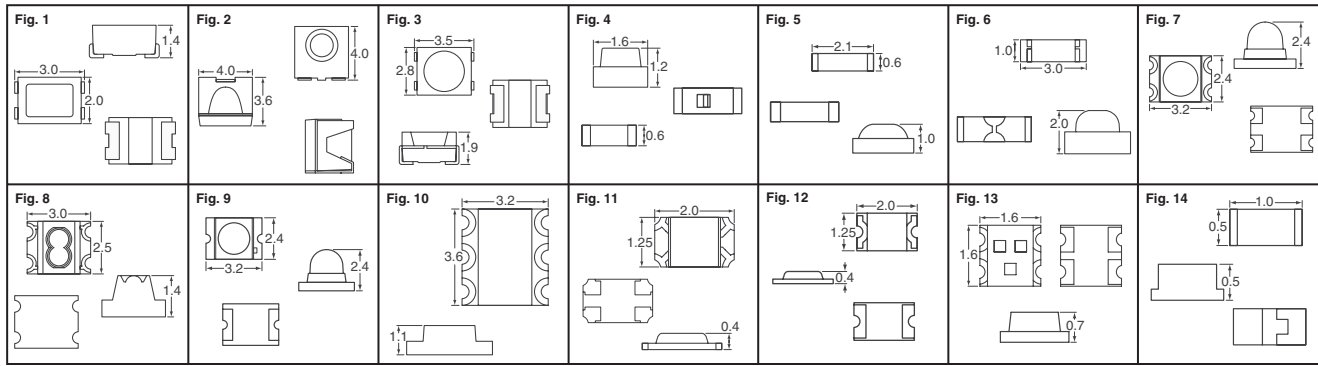

Kingbright Surface Mount LEDs

Dimensions in mm

Fig.	Description	Emitted Color	Lens	Peak Wavelength (nm)	Vf Typ. (V)	If Max. (mA)	Iv (mcd) @ 20mA	Viewing Angle (2x Theta)	Digi-Key Part No.	Cut Tape Pricing			Digi-Key Part No.	Tape & Reel		Kingbright Part No.		
										1	10	100		Qty.	Pricing			
1	3 x 2mm	Green	Water Clear	574	2.1	30	60	90°	754-1000-1-ND	31	2.29	16.78	754-1000-2-ND	2,000	92.00/M	AA3020ACGCK		
		HE Red	Water Clear	627	2.0	30	20	90°	754-1001-1-ND	27	1.99	14.58	754-1001-2-ND	2,000	80.00/M	AA3020AEC		
		Blue	Water Clear	468	3.2	30	60	90°	754-1002-1-ND	59	4.39	32.18	754-1002-2-ND	2,000	176.00/M	AA3020APBC/A		
		Super Orange	Water Clear	610	2.1	30	150	90°	754-1003-1-ND	30	2.21	16.23	754-1003-2-ND	2,000	89.00/M	AA3020ASEC		
		Super Green	Water Clear	565	2.25	25	30	90°	754-1004-1-ND	27	1.99	14.58	754-1004-2-ND	2,000	80.00/M	AA3020A5GC		
		Super Red	Water Clear	660	1.85	30	120	90°	754-1005-1-ND	28	2.06	15.13	754-1005-2-ND	2,000	83.00/M	AA3020ASRC		
		Hyper Red	Water Clear	650	1.95	30	200	90°	754-1006-1-ND	30	2.21	16.23	754-1006-2-ND	2,000	89.00/M	AA3020ASURCK		
		Super Yellow	Water Clear	590	2.0	30	100	90°	754-1007-1-ND	30	2.21	16.23	754-1007-2-ND	2,000	89.00/M	AA3020ASYCK		
		Yellow	Water Clear	590	2.1	30	15	90°	754-1008-1-ND	27	1.99	14.58	754-1008-2-ND	2,000	80.00/M	AA3020AYC		
		2	4 x 4mm	Green	Water Clear	574	2.1	30	70	90°	754-1017-1-ND	43	3.19	23.38	754-1017-2-ND	500	76.50	AA4040GCK
Blue	Water Clear			468	3.3	30	150	90°	754-1018-1-ND	98	7.31	53.63	754-1018-2-ND	500	175.50	AA4040QBC/D		
Super Green	Water Clear			565	2.2	25	25	90°	754-1019-1-ND	39	2.93	21.45	754-1019-2-ND	500	70.00	AA4040SGC		
Super Red	Water Clear			660	1.85	30	120	90°	754-1020-1-ND	39	2.93	21.45	754-1020-2-ND	500	70.00	AA4040SRC		
Hyper Red	Water Clear			650	1.95	30	180	90°	754-1021-1-ND	46	3.41	25.03	754-1021-2-ND	500	82.00	AA4040SURCK		
Super Yellow	Water Clear			590	2.0	30	120	90°	754-1022-1-ND	46	3.41	25.03	754-1022-2-ND	500	82.00	AA4040SYCK		
Green	Water Clear			574	2.1	30	60	120°	754-1009-1-ND	31	2.29	16.78	754-1009-2-ND	1,500	92.00/M	AA3528ACGCK		
HE Red	Water Clear			627	2.0	30	30	120°	754-1010-1-ND	26	1.91	14.03	754-1010-2-ND	1,500	77.00/M	AA3528AEC		
Blue	Water Clear			468	3.2	30	60	120°	754-1011-1-ND	59	4.39	32.18	754-1011-2-ND	1,500	176.00/M	AA3528APBC/A		
Super Green	Water Clear			565	2.2	25	25	120°	754-1012-1-ND	26	1.91	14.03	754-1012-2-ND	1,500	77.00/M	AA3528A5GC		
3	3.5 x 2.8mm	Super Red	Water Clear	660	1.85	30	150	120°	754-1013-1-ND	26	1.91	14.03	754-1013-2-ND	1,500	77.00/M	AA3528ASRC		
		Hyper Red	Water Clear	650	1.95	30	200	120°	754-1014-1-ND	30	2.21	16.23	754-1014-2-ND	1,500	89.00/M	AA3528ASURCK		
		Super Yellow	Water Clear	590	2.0	30	150	120°	754-1015-1-ND	30	2.21	16.23	754-1015-2-ND	1,500	89.00/M	AA3528ASYCK		
		Yellow	Water Clear	590	2.1	30	15	120°	754-1016-1-ND	26	1.91	14.03	754-1016-2-ND	1,500	77.00/M	AA3528AYC		
		Green	Water Clear	574	2.1	30	60	110°	754-1051-1-ND	26	1.95	14.30	754-1051-2-ND	2,000	78.00/M	APA1606GCK		
		Blue	Water Clear	468	3.2	30	60	110°	754-1052-1-ND	56	4.16	30.53	754-1052-2-ND	2,000	167.00/M	APA1606PBC/A		
		Super Orange	Water Clear	610	2.1	30	250	110°	754-1053-1-ND	24	1.76	12.93	754-1053-2-ND	2,000	71.00/M	APA1606SEC		
		Hyper Red	Water Clear	650	1.95	30	250	110°	754-1054-1-ND	24	1.76	12.93	754-1054-2-ND	2,000	71.00/M	APA1606SURCK		
		Super Yellow	Water Clear	590	2.0	30	150	110°	754-1055-1-ND	24	1.76	12.93	754-1055-2-ND	2,000	71.00/M	APA1606SYCK		
		Yellow	Water Clear	515	3.3	25	250	110°	754-1056-1-ND	78	5.85	42.90	754-1056-2-ND	2,000	234.00/M	APA1606ZGC		
4	1.6 x 0.6mm	Green	Water Clear	574	2.1	30	60	120°	754-1057-1-ND	26	1.95	14.30	754-1057-2-ND	2,000	78.00/M	APA2106GCK		
		Blue	Water Clear	468	3.2	30	60	120°	754-1058-1-ND	56	4.16	30.53	754-1058-2-ND	2,000	167.00/M	APA2106PBC/A		
		Super Orange	Water Clear	610	2.1	30	250	120°	754-1059-1-ND	24	1.76	12.93	754-1059-2-ND	2,000	71.00/M	APA2106SEC		
		Hyper Red	Water Clear	650	1.95	30	250	120°	754-1060-1-ND	24	1.76	12.93	754-1060-2-ND	2,000	71.00/M	APA2106SURCK		
		Super Yellow	Water Clear	590	2.0	30	150	120°	754-1061-1-ND	24	1.76	12.93	754-1061-2-ND	2,000	71.00/M	APA2106SYCK		
		Yellow	Water Clear	515	3.3	25	250	120°	754-1062-1-ND	78	5.85	42.90	754-1062-2-ND	2,000	234.00/M	APA2106ZGC		
		Green	Water Clear	574	2.1	30	60	120°	754-1063-1-ND	33	2.44	17.88	754-1063-2-ND	2,000	98.00/M	APA3010GCK		
		HE Red	Water Clear	627	2.0	30	15	120°	754-1064-1-ND	23	1.73	12.65	754-1064-2-ND	2,000	69.00/M	APA3010EC		
		Mega Green	Water Clear	574	2.1	30	80	120°	754-1065-1-ND	59	4.39	32.18	754-1065-2-ND	2,000	176.00/M	APA3010MGC		
		Super Orange	Water Clear	610	2.1	30	60	120°	754-1068-1-ND	56	4.16	30.53	754-1068-2-ND	2,000	167.00/M	APA3010PBC/A		
5	2.1 x 0.6mm	Blue	Water Clear	468	3.2	30	60	120°	754-1069-1-ND	24	1.76	12.93	754-1069-2-ND	2,000	71.00/M	APA3010SEC		
		Super Green	Water Clear	565	2.2	25	15	120°	754-1071-1-ND	23	1.73	12.65	754-1071-2-ND	2,000	69.00/M	APA3010SGC		
		Super Red	Water Clear	660	1.85	30	100	120°	754-1072-1-ND	23	1.73	12.65	754-1072-2-ND	2,000	69.00/M	APA3010SRCPRV		
		Super Yellow	Water Clear	590	2.0	30	150	120°	754-1073-1-ND	24	1.76	12.93	754-1073-2-ND	2,000	71.00/M	APA3010SYCK		
		Yellow	Water Clear	590	2.1	30	7	120°	754-1074-1-ND	23	1.73	12.65	754-1074-2-ND	2,000	69.00/M	APA3010YC		
		Green	Water Clear	515	3.3	25	250	120°	754-1075-1-ND	78	5.85	42.90	754-1075-2-ND	2,000	234.00/M	APA3010ZGC		
		HE Red/Green	Water Clear	627/565	2/2.2	30/25	60/40	20°	754-1076-1-ND	36	2.70	19.80	754-1076-2-ND	1,500	108.00/M	APB30224ESGC-F01		
		Yellow/Green	Water Clear	590/574	2/2.1	30/30	500/300	20°	754-1077-1-ND	39	2.93	21.45	754-1077-2-ND	1,500	117.00/M	APB30224SYCKGKC-F01		
		6	3.0 x 1.0mm	HE Red/Green	Water Clear	627/565	2/2.2	30/25	20/20	100°	754-1078-1-ND	36	2.70	19.80	754-1078-2-ND	2,000	108.00/M	APB130225ESGC-F01
				HE Red/Yellow	Water Clear	627/590	2/2.1	30/30	20/15	100°	754-1079-1-ND	36	2.70	19.80	754-1079-2-ND	2,000	108.00/M	APB130225YCK-F01
Yellow/Green	Water Clear			590/565	2.1/2.2	30/25	15/20	100°	754-1080-1-ND	36	2.70	19.80	754-1080-2-ND	2,000	108.00/M	APB130225YSGC-F01		
Green	Water Clear			574	2.1	30	550	20°	754-1081-1-ND	30	2.21	16.23	754-1081-2-ND	1,500	89.00/M	APD3224CGCK-F01		
HE Red	Water Clear			627	2.0	30	70	20°	754-1082-1-ND	22	1.61	11.83	754-1082-2-ND	1,500	65.00/M	APD3224EC-F01		
Blue	Water Clear			468	3.2	30	380	20°	754-1083-1-ND	62	4.65	34.10	754-1083-2-ND	1,500	186.00/M	APD3224PBC/A-F01		
Super Orange	Water Clear			610	2.1	30	1300	20°	754-1084-1-ND	27	1.99	14.58	754-1084-2-ND	1,500	80.00/M	APD3224SECK-F01		
Super Green	Water Clear			565	2.2	25	70	20°	754-1085-1-ND	22	1.61	11.83	754-1085-2-ND	1,500	65.00/M	APD3224SGC-F01		
Hyper Red	Water Clear			650	1.95	30	1000	20°	754-1086-1-ND	27	1.99	14.58	754-1086-2-ND	1,500	80.00/M	APD3224SURCK-F01		
Super Yellow	Water Clear			590	2.0	30	600	20°	754-1087-1-ND	27	1.99	14.58	754-1087-2-ND	1,500	80.00/M	APD3224SYCK-F01		
Yellow	Water Clear	590	2.1	30	40	20°	754-1088-1-ND	22	1.61	11.83	754-1088-2-ND	1,500	65.00/M	APD3224YC-F01				
Green	Water Clear	515	3.3	25	2400	20°	754-1089-1-ND	78	5.85	42.90	754-1089-2-ND	1,500	234.00/M	APD3224ZGC-F01				
7	3.2 x 2.4mm	Red/Green/Blue	Water Clear	650/520/468	1.95/3.2/3.2	30/30/30	150/150/60	120°	754-1090-1-ND	3.12	23.40	171.60	754-1090-2-ND	1,000	936.00	APF3236SURKYGAPBA		
		Green/Yellow	Water Clear	574/590	2.1/2.2	30/30	80/150	120°	754-1091-1-ND	39	2.93	21.45	754-1091-2-ND	2,000	117.00/M	APHBM2012CGKSYCK		
		Blue/Red	Water Clear	468/650	3.2/1.95	30/30	50/200	120°	754-1092-1-ND	1.04	7.80	57.20	754-1092-2-ND	2,000	312.00/M	APHBM2012PBASURCK		
		Red/Red	Water Clear	650/574	1.95/2.1	30/30	200/80	120°	754-1093-1-ND	39	2.93	21.45	754-1093-2-ND	2,000	117.00/M	APHBM2012SURKCGKC		
		Green	Water Clear	574	2.1	30	40	110°	754-1094-1-ND	20	1.46	10.73	754-1094-2-ND	2,000	59.00/M	APHCM2012CGCK-F01		
		Blue	Water Clear	468	3.2	30	60	110°	754-1095-1-ND	56	4.16	30.53	754-1095-2-ND	2,000	167.00/M	APHCM2012PBC/A-F01		
		Super Orange	Water Clear	610	2.1	30	160	110°	754-1096-1-ND	18	1.31	9.63	754-1096-2-ND	2,000	53.00/M	APHCM2012SECK-F01		
		Hyper Red	Water Clear	650	1.95	30	150	110°	754-1097-1-ND	18	1.31	9.63	754-1097-2-ND	2,000	53.00/M	APHCM2012SURCK-F01		
		Super Yellow	Water Clear	590	2.0	30	120	110°	754-1098-1-ND	18	1.31	9.63	754-1098-2-ND	2,000	53.00/M	APHCM2012SYCK-F01		
		Green																