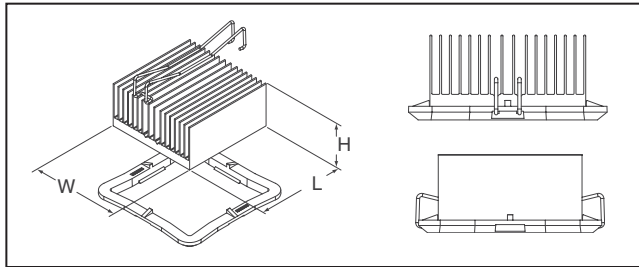

**maxiGRIP™ Heat Sink Attachment Assembly with Straight-Fin Heat Sink, Black Anodized, Thermal Tape**

Dimensions (mm)			Thermal Resistance		Digi-Key Part No.	Price Each		
L	W	H	Unducted Flow @ 200 LFM (1m/sec.)	Ducted Flow @ 200 LFM (1m/sec.)		1	10	100
17	17	9.5	24.3	12.3	ATS1147-ND	9.71	7.39	6.33
19	19	9.5	22.0	11.6	ATS1148-ND	9.80	7.46	6.39
21	21	9.5	20.2	10.9	ATS1149-ND	9.89	7.53	6.45
23	23	9.5	16.8	7.6	ATS1150-ND	10.01	7.62	6.53
25	25	9.5	15.3	7.3	ATS1151-ND	10.10	7.69	6.59
27	27	9.5	14.1	7.0	ATS1152-ND	10.21	7.77	6.66
29	29	9.5	13.1	6.7	ATS1153-ND	10.30	7.84	6.72
30	30	9.5	12.7	6.6	ATS1154-ND	10.40	7.91	6.78
31	31	9.5	12.0	5.1	ATS1155-ND	10.51	8.00	6.86
32.5	32.5	9.5	11.3	5.0	ATS1156-ND	10.63	8.09	6.93
33	33	9.5	11.1	5.0	ATS1157-ND	10.65	8.11	6.95
35	35	9.5	10.3	4.8	ATS1158-ND	10.72	8.16	6.99
37.5	37.5	9.5	10.0	3.8	ATS1159-ND	10.83	8.25	7.07
40	40	9.5	9.1	3.7	ATS1160-ND	10.95	8.33	7.14
42.5	42.5	9.5	8.4	3.6	ATS1161-ND	11.04	8.40	7.20
45	45	9.5	8.4	2.9	ATS1162-ND	11.16	8.49	7.28
17	17	14.5	13.1	7.8	ATS1163-ND	10.47	7.97	6.83
19	19	14.5	12.0	7.4	ATS1164-ND	10.56	8.04	6.89
21	21	14.5	11.1	7.1	ATS1165-ND	10.67	8.12	6.96
23	23	14.5	8.8	4.9	ATS1166-ND	10.79	8.21	7.04
25	25	14.5	8.1	4.7	ATS1167-ND	10.88	8.28	7.10
27	27	14.5	7.6	4.5	ATS1168-ND	10.99	8.37	7.17
29	29	14.5	7.1	4.4	ATS1169-ND	11.11	8.46	7.25
30	30	14.5	6.9	4.3	ATS1170-ND	11.22	8.54	7.32
31	31	14.5	6.2	3.3	ATS1171-ND	11.34	8.63	7.40
32.5	32.5	14.5	5.9	3.2	ATS1172-ND	11.45	8.72	7.47
33	33	14.5	5.8	3.2	ATS1173-ND	11.50	8.75	7.50
35	35	14.5	5.4	3.1	ATS1174-ND	11.32	8.71	7.30
37.5	37.5	14.5	5.0	2.4	ATS1175-ND	11.43	8.79	7.37
40	40	14.5	4.6	2.4	ATS1176-ND	11.54	8.88	7.44
42.5	42.5	14.5	4.3	2.3	ATS1177-ND	11.66	8.97	7.52
45	45	14.5	4.1	1.9	ATS1178-ND	11.77	9.05	7.59
17	17	19.5	9.3	5.6	ATS1179-ND	10.93	8.32	7.13
19	19	19.5	8.4	5.3	ATS1180-ND	11.02	8.39	7.19
21	21	19.5	7.8	5.1	ATS1181-ND	11.13	8.47	7.26
23	23	19.5	7.3	4.9	ATS1182-ND	11.25	8.56	7.34
25	25	19.5	5.7	3.4	ATS1183-ND	11.36	8.65	7.41
27	27	19.5	5.3	3.3	ATS1184-ND	11.48	8.74	7.49
29	29	19.5	5.0	3.2	ATS1185-ND	11.34	8.72	7.31
30	30	19.5	4.8	3.1	ATS1186-ND	11.45	8.81	7.39
31	31	19.5	4.7	3.1	ATS1187-ND	11.57	8.90	7.46
32.5	32.5	19.5	4.1	2.3	ATS1188-ND	11.68	8.98	7.53
33	33	19.5	4.1	2.3	ATS1189-ND	11.72	9.02	7.56
35	35	19.5	3.8	2.2	ATS1190-ND	11.79	9.07	7.60
37.5	37.5	19.5	3.5	2.2	ATS1191-ND	11.93	9.17	7.69
40	40	19.5	3.2	1.7	ATS1192-ND	12.04	9.26	7.76
42.5	42.5	19.5	3.0	1.7	ATS1193-ND	12.15	9.35	7.83
45	45	19.5	2.8	1.6	ATS1194-ND	12.29	9.45	7.92