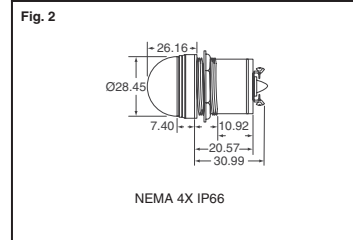

DEL à montage sur panneau

Dim. en mm

Fig.	Lentille	Boîtier	Couleur	Longueur d'onde de crête (nm)	I ₀ typ. (fL)	V _f (V) typ.	I _f (mA) typ.	N° de référence Digi-Key	Prix unitaire			N° de référence Dialight
									1	25	100	
1	Plat	Laiton nickelé	Blanc	—	4,000	12.0 DC	60.0	350-1415-ND	36.84	29.88	28.39	556-1003-304
			Blanc	—	4,000	24.0 DC	32.0	350-1416-ND	36.84	29.88	28.39	556-1004-304
			Blanc	—	1,800	125.0 AC	9.5	350-1417-ND	36.84	29.88	28.39	556-1005-304
			Rouge	639	3,000	12.0 DC	95.0	350-1418-ND	30.42	24.05	21.01	556-1503-304
			Rouge	639	3,000	24.0 DC	46.0	350-1419-ND	30.42	24.05	21.01	556-1504-304
			Rouge	639	1,200	125.0 AC	10.5	350-1420-ND	30.42	24.05	21.01	556-1505-304
			Vert	525	4,000	12.0 DC	60.0	350-1421-ND	35.18	27.81	24.29	556-1603-304
			Vert	525	4,000	24.0 DC	32.0	350-1422-ND	35.18	27.81	24.29	556-1604-304
			Vert	525	1,800	125.0 AC	9.5	350-1423-ND	35.18	27.81	24.29	556-1605-304
			Jaune	594	3,000	12.0 DC	95.0	350-1424-ND	30.42	24.05	21.01	556-1703-304
			Jaune	594	3,000	24.0 DC	46.0	350-1425-ND	30.42	24.05	21.01	556-1704-304
			Jaune	594	1,200	125.0 AC	10.5	350-1426-ND	30.42	24.05	21.01	556-1705-304
			Bleu	470	1,200	12.0 DC	60.0	350-1427-ND	36.84	29.88	28.39	556-1803-304
			Bleu	470	1,200	24.0 DC	32.0	350-1428-ND	36.84	29.88	28.39	556-1804-304
Bleu	470	500.0	125.0 AC	9.5	350-1429-ND	36.84	29.88	28.39	556-1805-304			
2	Dôme	Laiton nickelé	Blanc	—	1,200	12.0 DC	60.0	350-1430-ND	36.84	29.88	28.39	556-3003-304
			Blanc	—	1,200	24.0 DC	31.0	350-1431-ND	36.84	29.88	28.39	556-3004-304
			Blanc	—	700.0	125.0 AC	9.5	350-1432-ND	36.84	29.88	28.39	556-3005-304
			Rouge	639	1,300	12.0 DC	95.0	350-1433-ND	30.42	24.05	21.01	556-3503-304
			Rouge	639	1,300	24.0 DC	46.0	350-1434-ND	30.42	24.05	21.01	556-3504-304
			Rouge	639	500.0	125.0 AC	10.5	350-1435-ND	30.42	24.05	21.01	556-3505-304
			Vert	525	1,800	12.0 DC	60.0	350-1436-ND	35.18	27.81	24.29	556-3603-304
			Vert	525	1,800	24.0 DC	32.0	350-1437-ND	35.18	27.81	24.29	556-3604-304
			Vert	525	700.0	125.0 AC	9.5	350-1438-ND	35.18	27.81	24.29	556-3605-304
			Jaune	594	1,300	12.0 DC	95.0	350-1439-ND	30.42	24.05	21.01	556-3703-304
			Jaune	594	1,300	24.0 DC	46.0	350-1440-ND	30.42	24.05	21.01	556-3704-304
			Jaune	594	500.0	125.0 AC	10.5	350-1441-ND	30.42	24.05	21.01	556-3705-304
			Bleu	470	480.0	12.0 DC	60.0	350-1442-ND	36.84	29.88	28.39	556-3803-304
			Bleu	470	480.0	24.0 DC	32.0	350-1443-ND	36.84	29.88	28.39	556-3804-304
Bleu	470	180.0	125.0 AC	9.5	350-1444-ND	36.84	29.88	28.39	556-3805-304			
3	Dôme	Poly-carbonate blanc	Blanc	—	700.0	5.0 DC	16.0	350-1445-ND	13.30	9.91	8.49	557-1002-203
			Blanc	—	700.0	12.0 DC	16.0	350-1446-ND	13.30	9.91	8.49	557-1003-203
			Blanc	—	700.0	24.0 DC	16.0	350-1447-ND	13.30	9.91	8.49	557-1005-203
			Rouge/Vert	635/525	400/1,000	5.0 DC	70.0/16.0	350-1448-ND	14.37	10.70	9.17	557-1412-203
			Jaune/Vert	592/525	400/1,000	5.0 DC	70.0/16.0	350-1449-ND	16.42	12.23	10.49	557-1432-203
			Rouge	660	1,000	5.0 DC	80.0	350-1450-ND	12.02	8.96	7.68	557-1502-203
			Rouge	660	1,000	12.0 DC	20.0	350-1451-ND	12.02	8.96	7.68	557-1503-203
			Rouge	660	1,000	24.0 DC	20.0	350-1452-ND	12.02	8.96	7.68	557-1505-203
			Vert	525	1,000	5.0 DC	16.0	350-1453-ND	13.30	9.91	8.49	557-1602-203
			Vert	525	1,000	12.0 DC	16.0	350-1454-ND	13.30	9.91	8.49	557-1603-203
			Vert	525	1,000	24.0 DC	16.0	350-1455-ND	13.30	9.91	8.49	557-1605-203
			Jaune	592	1,000	5.0 DC	80.0	350-1456-ND	12.02	8.96	7.68	557-1702-203
			Jaune	592	1,000	12.0 DC	20.0	350-1457-ND	12.02	8.96	7.68	557-1703-203
			Jaune	592	1,000	24.0 DC	20.0	350-1458-ND	12.02	8.96	7.68	557-1705-203
Bleu	470	250.0	5.0 DC	16.0	350-1459-ND	13.30	9.91	8.49	557-1802-203			
Bleu	470	250.0	12.0 DC	16.0	350-1460-ND	13.30	9.91	8.49	557-1803-203			
Bleu	470	250.0	24.0 DC	16.0	350-1461-ND	13.30	9.91	8.49	557-1805-203			
4	Dôme	Valox	Rouge	650	10.0‡	2.0	10.0	350-2117-ND◆	1.47	1.14	.91	558-0101-007F
			Rouge	635	29.0‡	5.0	12.0	350-2118-ND◆	1.77	1.37	1.09	558-0102-007F
			Vert	563	16.0‡	2.1	10.0	350-2119-ND◆	1.47	1.14	.91	558-0201-007F
			Vert	565	19.0‡	5.0	12.0	350-2120-ND◆	1.77	1.37	1.09	558-0202-007F
			Jaune	585	10.0‡	2.1	10.0	350-2121-ND◆	1.47	1.14	.91	558-0301-007F
			Jaune	585	12.6‡	5.0	12.0	350-2122-ND◆	1.77	1.37	1.09	558-0302-007F
			Bleu	428	13.0	3.5	10.0	350-1591-ND◆	2.88	2.24	1.82	558-0803-007F
			Rouge/Vert	635/565	4.8/4.8‡	2.0/2.1	20.0	350-2123-ND◆	1.97	1.53	1.22	558-3001-007F
			Jaune/Vert	585/565	4.3/6.8‡	2.1	10.0	350-2124-ND◆	1.97	1.53	1.22	558-3201-007F
			Bleu	464	460.0	3.5	20.0	350-1592-ND◆	2.88	2.24	1.82	558-6003-007F
			Blanc	—	850.0	3.6	20.0	350-1593-ND◆	2.88	2.24	1.82	558-6403-007F
			Rouge	655	2.0‡	12.0	13.0	350-2126-ND◆	1.64	1.28	1.02	559-0103-007F
			Vert	565	8.0‡	5.0	12.0	350-2127-ND◆	1.64	1.28	1.02	559-0202-007F
			Vert	565	4.0‡	12.0	13.0	350-2128-ND◆	1.64	1.28	1.02	559-0203-007F
Jaune	583	8.0‡	5.0	10.0	350-2129-ND◆	1.64	1.28	1.02	559-0302-007F			
Jaune	583	8.0‡	12.0	13.0	350-2130-ND◆	1.64	1.28	1.02	559-0303-007F			
Rouge	650	34.0‡	2.1	20.0	350-2133-ND◆	1.39	1.08	.86	559-5101-007F			
Vert	563	34.0‡	2.2	20.0	350-2134-ND◆	1.39	1.08	.86	559-5201-007F			