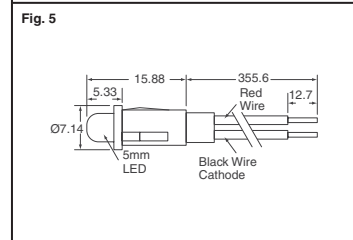

DEL à montage sur panneau

Dim. en mm

Fig.	Lentille	Boîtier	Couleur	Longueur d'onde de crête (nm)	I ₀ typ. (fL)	V _f (V) typ.	I _f (mA) typ.	N° de référence Digi-Key	Prix unitaire			N° de référence Dialight
									1	25	100	
1	Plat	Laiton nickelé	Blanc	—	4,000	12.0 DC	60.0	350-1415-ND	36.84	29.88	28.39	556-1003-304
			Blanc	—	4,000	24.0 DC	32.0	350-1416-ND	36.84	29.88	28.39	556-1004-304
			Blanc	—	1,800	125.0 AC	9.5	350-1417-ND	36.84	29.88	28.39	556-1005-304
			Rouge	639	3,000	12.0 DC	95.0	350-1418-ND	30.42	24.05	21.01	556-1503-304
			Rouge	639	3,000	24.0 DC	46.0	350-1419-ND	30.42	24.05	21.01	556-1504-304
			Rouge	639	1,200	125.0 AC	10.5	350-1420-ND	30.42	24.05	21.01	556-1505-304
			Vert	525	4,000	12.0 DC	60.0	350-1421-ND	35.18	27.81	24.29	556-1603-304
			Vert	525	4,000	24.0 DC	32.0	350-1422-ND	35.18	27.81	24.29	556-1604-304
			Vert	525	1,800	125.0 AC	9.5	350-1423-ND	35.18	27.81	24.29	556-1605-304
			Jaune	594	3,000	12.0 DC	95.0	350-1424-ND	30.42	24.05	21.01	556-1703-304
			Jaune	594	3,000	24.0 DC	46.0	350-1425-ND	30.42	24.05	21.01	556-1704-304
			Jaune	594	1,200	125.0 AC	10.5	350-1426-ND	30.42	24.05	21.01	556-1705-304
			Bleu	470	1,200	12.0 DC	60.0	350-1427-ND	36.84	29.88	28.39	556-1803-304
			Bleu	470	1,200	24.0 DC	32.0	350-1428-ND	36.84	29.88	28.39	556-1804-304
Bleu	470	500.0	125.0 AC	9.5	350-1429-ND	36.84	29.88	28.39	556-1805-304			
2	Dôme	Laiton nickelé	Blanc	—	1,200	12.0 DC	60.0	350-1430-ND	36.84	29.88	28.39	556-3003-304
			Blanc	—	1,200	24.0 DC	31.0	350-1431-ND	36.84	29.88	28.39	556-3004-304
			Blanc	—	700.0	125.0 AC	9.5	350-1432-ND	36.84	29.88	28.39	556-3005-304
			Rouge	639	1,300	12.0 DC	95.0	350-1433-ND	30.42	24.05	21.01	556-3503-304
			Rouge	639	1,300	24.0 DC	46.0	350-1434-ND	30.42	24.05	21.01	556-3504-304
			Rouge	639	500.0	125.0 AC	10.5	350-1435-ND	30.42	24.05	21.01	556-3505-304
			Vert	525	1,800	12.0 DC	60.0	350-1436-ND	35.18	27.81	24.29	556-3603-304
			Vert	525	1,800	24.0 DC	32.0	350-1437-ND	35.18	27.81	24.29	556-3604-304
			Vert	525	700.0	125.0 AC	9.5	350-1438-ND	35.18	27.81	24.29	556-3605-304
			Jaune	594	1,300	12.0 DC	95.0	350-1439-ND	30.42	24.05	21.01	556-3703-304
			Jaune	594	1,300	24.0 DC	46.0	350-1440-ND	30.42	24.05	21.01	556-3704-304
			Jaune	594	500.0	125.0 AC	10.5	350-1441-ND	30.42	24.05	21.01	556-3705-304
			Bleu	470	480.0	12.0 DC	60.0	350-1442-ND	36.84	29.88	28.39	556-3803-304
			Bleu	470	480.0	24.0 DC	32.0	350-1443-ND	36.84	29.88	28.39	556-3804-304
Bleu	470	180.0	125.0 AC	9.5	350-1444-ND	36.84	29.88	28.39	556-3805-304			
3	Dôme	Poly-carbonate blanc	Blanc	—	700.0	5.0 DC	16.0	350-1445-ND	13.30	9.91	8.49	557-1002-203
			Blanc	—	700.0	12.0 DC	16.0	350-1446-ND	13.30	9.91	8.49	557-1003-203
			Blanc	—	700.0	24.0 DC	16.0	350-1447-ND	13.30	9.91	8.49	557-1005-203
			Rouge/Vert	635/525	400/1,000	5.0 DC	70.0/16.0	350-1448-ND	14.37	10.70	9.17	557-1412-203
			Jaune/Vert	592/525	400/1,000	5.0 DC	70.0/16.0	350-1449-ND	16.42	12.23	10.49	557-1432-203
			Rouge	660	1,000	5.0 DC	80.0	350-1450-ND	12.02	8.96	7.68	557-1502-203
			Rouge	660	1,000	12.0 DC	20.0	350-1451-ND	12.02	8.96	7.68	557-1503-203
			Rouge	660	1,000	24.0 DC	20.0	350-1452-ND	12.02	8.96	7.68	557-1505-203
			Vert	525	1,000	5.0 DC	16.0	350-1453-ND	13.30	9.91	8.49	557-1602-203
			Vert	525	1,000	12.0 DC	16.0	350-1454-ND	13.30	9.91	8.49	557-1603-203
			Vert	525	1,000	24.0 DC	16.0	350-1455-ND	13.30	9.91	8.49	557-1605-203
			Jaune	592	1,000	5.0 DC	80.0	350-1456-ND	12.02	8.96	7.68	557-1702-203
			Jaune	592	1,000	12.0 DC	20.0	350-1457-ND	12.02	8.96	7.68	557-1703-203
			Jaune	592	1,000	24.0 DC	20.0	350-1458-ND	12.02	8.96	7.68	557-1705-203
Bleu	470	250.0	5.0 DC	16.0	350-1459-ND	13.30	9.91	8.49	557-1802-203			
Bleu	470	250.0	12.0 DC	16.0	350-1460-ND	13.30	9.91	8.49	557-1803-203			
Bleu	470	250.0	24.0 DC	16.0	350-1461-ND	13.30	9.91	8.49	557-1805-203			
4	Dôme	Valox	Rouge	650	10.0‡	2.0	10.0	350-2117-ND◆	1.47	1.14	.91	558-0101-007F
			Rouge	635	29.0‡	5.0	12.0	350-2118-ND◆	1.77	1.37	1.09	558-0102-007F
			Vert	563	16.0‡	2.1	10.0	350-2119-ND◆	1.47	1.14	.91	558-0201-007F
			Vert	565	19.0‡	5.0	12.0	350-2120-ND◆	1.77	1.37	1.09	558-0202-007F
			Jaune	585	10.0‡	2.1	10.0	350-2121-ND◆	1.47	1.14	.91	558-0301-007F
			Jaune	585	12.6‡	5.0	12.0	350-2122-ND◆	1.77	1.37	1.09	558-0302-007F
			Bleu	428	13.0	3.5	10.0	350-1591-ND◆	2.88	2.24	1.82	558-0803-007F
			Rouge/Vert	635/565	4.8/4.8‡	2.0/2.1	20.0	350-2123-ND◆	1.97	1.53	1.22	558-3001-007F
			Jaune/Vert	585/565	4.3/6.8‡	2.1	10.0	350-2124-ND◆	1.97	1.53	1.22	558-3201-007F
			Bleu	464	460.0	3.5	20.0	350-1592-ND◆	2.88	2.24	1.82	558-6003-007F
			Blanc	—	850.0	3.6	20.0	350-1593-ND◆	2.88	2.24	1.82	558-6403-007F
			Rouge	655	2.0‡	12.0	13.0	350-2126-ND◆	1.64	1.28	1.02	559-0103-007F
			Vert	565	8.0‡	5.0	12.0	350-2127-ND◆	1.64	1.28	1.02	559-0202-007F
			Vert	565	4.0‡	12.0	13.0	350-2128-ND◆	1.64	1.28	1.02	559-0203-007F
Jaune	583	8.0‡	5.0	10.0	350-2129-ND◆	1.64	1.28	1.02	559-0302-007F			
Jaune	583	8.0‡	12.0	13.0	350-2130-ND◆	1.64	1.28	1.02	559-0303-007F			
Rouge	650	34.0‡	2.1	20.0	350-2133-ND◆	1.39	1.08	.86	559-5101-007F			
Vert	563	34.0‡	2.2	20.0	350-2134-ND◆	1.39	1.08	.86	559-5201-007F			