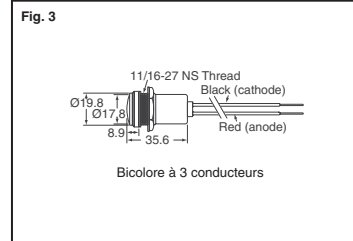

DEL à montage sur panneau

Dim. en mm

Fig.	Lentille	Boîtier	Couleur	Longueur d'onde de crête (nm)	I ₀ typ. (fL)	V _f (V) typ.	I _f (mA) typ.	N° de référence Digi-Key	Prix unitaire			N° de référence Dialight
									1	25	100	
1	Plat	Laiton nickelé	Blanc	—	4,000	12.0 DC	60.0	350-1415-ND	36.84	29.88	28.39	556-1003-304
			Blanc	—	4,000	24.0 DC	32.0	350-1416-ND	36.84	29.88	28.39	556-1004-304
			Blanc	—	1,800	125.0 AC	9.5	350-1417-ND	36.84	29.88	28.39	556-1005-304
			Rouge	639	3,000	12.0 DC	95.0	350-1418-ND	30.42	24.05	21.01	556-1503-304
			Rouge	639	3,000	24.0 DC	46.0	350-1419-ND	30.42	24.05	21.01	556-1504-304
			Rouge	639	1,200	125.0 AC	10.5	350-1420-ND	30.42	24.05	21.01	556-1505-304
			Vert	525	4,000	12.0 DC	60.0	350-1421-ND	35.18	27.81	24.29	556-1603-304
			Vert	525	4,000	24.0 DC	32.0	350-1422-ND	35.18	27.81	24.29	556-1604-304
			Vert	525	1,800	125.0 AC	9.5	350-1423-ND	35.18	27.81	24.29	556-1605-304
			Jaune	594	3,000	12.0 DC	95.0	350-1424-ND	30.42	24.05	21.01	556-1703-304
			Jaune	594	3,000	24.0 DC	46.0	350-1425-ND	30.42	24.05	21.01	556-1704-304
			Jaune	594	1,200	125.0 AC	10.5	350-1426-ND	30.42	24.05	21.01	556-1705-304
			Bleu	470	1,200	12.0 DC	60.0	350-1427-ND	36.84	29.88	28.39	556-1803-304
			Bleu	470	1,200	24.0 DC	32.0	350-1428-ND	36.84	29.88	28.39	556-1804-304
Bleu	470	500.0	125.0 AC	9.5	350-1429-ND	36.84	29.88	28.39	556-1805-304			
2	Dôme	Laiton nickelé	Blanc	—	1,200	12.0 DC	60.0	350-1430-ND	36.84	29.88	28.39	556-3003-304
			Blanc	—	1,200	24.0 DC	31.0	350-1431-ND	36.84	29.88	28.39	556-3004-304
			Blanc	—	700.0	125.0 AC	9.5	350-1432-ND	36.84	29.88	28.39	556-3005-304
			Rouge	639	1,300	12.0 DC	95.0	350-1433-ND	30.42	24.05	21.01	556-3503-304
			Rouge	639	1,300	24.0 DC	46.0	350-1434-ND	30.42	24.05	21.01	556-3504-304
			Rouge	639	500.0	125.0 AC	10.5	350-1435-ND	30.42	24.05	21.01	556-3505-304
			Vert	525	1,800	12.0 DC	60.0	350-1436-ND	35.18	27.81	24.29	556-3603-304
			Vert	525	1,800	24.0 DC	32.0	350-1437-ND	35.18	27.81	24.29	556-3604-304
			Vert	525	700.0	125.0 AC	9.5	350-1438-ND	35.18	27.81	24.29	556-3605-304
			Jaune	594	1,300	12.0 DC	95.0	350-1439-ND	30.42	24.05	21.01	556-3703-304
			Jaune	594	1,300	24.0 DC	46.0	350-1440-ND	30.42	24.05	21.01	556-3704-304
			Jaune	594	500.0	125.0 AC	10.5	350-1441-ND	30.42	24.05	21.01	556-3705-304
			Bleu	470	480.0	12.0 DC	60.0	350-1442-ND	36.84	29.88	28.39	556-3803-304
			Bleu	470	480.0	24.0 DC	32.0	350-1443-ND	36.84	29.88	28.39	556-3804-304
Bleu	470	180.0	125.0 AC	9.5	350-1444-ND	36.84	29.88	28.39	556-3805-304			
3	Dôme	Poly-carbonate blanc	Blanc	—	700.0	5.0 DC	16.0	350-1445-ND	13.30	9.91	8.49	557-1002-203
			Blanc	—	700.0	12.0 DC	16.0	350-1446-ND	13.30	9.91	8.49	557-1003-203
			Blanc	—	700.0	24.0 DC	16.0	350-1447-ND	13.30	9.91	8.49	557-1005-203
			Rouge/Vert	635/525	400/1,000	5.0 DC	70.0/16.0	350-1448-ND	14.37	10.70	9.17	557-1412-203
			Jaune/Vert	592/525	400/1,000	5.0 DC	70.0/16.0	350-1449-ND	16.42	12.23	10.49	557-1432-203
			Rouge	660	1,000	5.0 DC	80.0	350-1450-ND	12.02	8.96	7.68	557-1502-203
			Rouge	660	1,000	12.0 DC	20.0	350-1451-ND	12.02	8.96	7.68	557-1503-203
			Rouge	660	1,000	24.0 DC	20.0	350-1452-ND	12.02	8.96	7.68	557-1505-203
			Vert	525	1,000	5.0 DC	16.0	350-1453-ND	13.30	9.91	8.49	557-1602-203
			Vert	525	1,000	12.0 DC	16.0	350-1454-ND	13.30	9.91	8.49	557-1603-203
			Vert	525	1,000	24.0 DC	16.0	350-1455-ND	13.30	9.91	8.49	557-1605-203
			Jaune	592	1,000	5.0 DC	80.0	350-1456-ND	12.02	8.96	7.68	557-1702-203
			Jaune	592	1,000	12.0 DC	20.0	350-1457-ND	12.02	8.96	7.68	557-1703-203
			Jaune	592	1,000	24.0 DC	20.0	350-1458-ND	12.02	8.96	7.68	557-1705-203
Bleu	470	250.0	5.0 DC	16.0	350-1459-ND	13.30	9.91	8.49	557-1802-203			
Bleu	470	250.0	12.0 DC	16.0	350-1460-ND	13.30	9.91	8.49	557-1803-203			
Bleu	470	250.0	24.0 DC	16.0	350-1461-ND	13.30	9.91	8.49	557-1805-203			
4	Dôme	Valox	Rouge	650	10.0‡	2.0	10.0	350-2117-ND◆	1.47	1.14	.91	558-0101-007F
			Rouge	635	29.0‡	5.0	12.0	350-2118-ND◆	1.77	1.37	1.09	558-0102-007F
			Vert	563	16.0‡	2.1	10.0	350-2119-ND◆	1.47	1.14	.91	558-0201-007F
			Vert	565	19.0‡	5.0	12.0	350-2120-ND◆	1.77	1.37	1.09	558-0202-007F
			Jaune	585	10.0‡	2.1	10.0	350-2121-ND◆	1.47	1.14	.91	558-0301-007F
			Jaune	585	12.6‡	5.0	12.0	350-2122-ND◆	1.77	1.37	1.09	558-0302-007F
			Bleu	428	13.0	3.5	10.0	350-1591-ND◆	2.88	2.24	1.82	558-0803-007F
			Rouge/Vert	635/565	4.8/4.8‡	2.0/2.1	20.0	350-2123-ND◆	1.97	1.53	1.22	558-3001-007F
			Jaune/Vert	585/565	4.3/6.8‡	2.1	10.0	350-2124-ND◆	1.97	1.53	1.22	558-3201-007F
			Bleu	464	460.0	3.5	20.0	350-1592-ND◆	2.88	2.24	1.82	558-6003-007F
			Blanc	—	850.0	3.6	20.0	350-1593-ND◆	2.88	2.24	1.82	558-6403-007F
			Rouge	655	2.0‡	12.0	13.0	350-2126-ND◆	1.64	1.28	1.02	559-0103-007F
			Vert	565	8.0‡	5.0	12.0	350-2127-ND◆	1.64	1.28	1.02	559-0202-007F
			Vert	565	4.0‡	12.0	13.0	350-2128-ND◆	1.64	1.28	1.02	559-0203-007F
Jaune	583	8.0‡	5.0	10.0	350-2129-ND◆	1.64	1.28	1.02	559-0302-007F			
Jaune	583	8.0‡	12.0	13.0	350-2130-ND◆	1.64	1.28	1.02	559-0303-007F			
Rouge	650	34.0‡	2.1	20.0	350-2133-ND◆	1.39	1.08	.86	559-5101-007F			
Vert	563	34.0‡	2.2	20.0	350-2134-ND◆	1.39	1.08	.86	559-5201-007F			