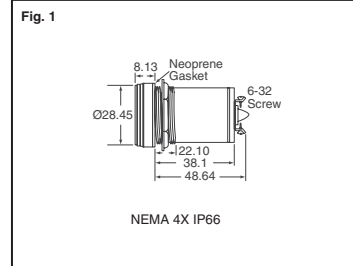

DEL à montage sur panneau

Dim. en mm

Fig.	Lentille	Boîtier	Couleur	Longueur d'onde de crête (nm)	I ₀ typ. (fL)	V _f (V) typ.	I _f (mA) typ.	N° de référence Digi-Key	Prix unitaire			N° de référence Dialight
									1	25	100	
1	Plat	Laiton nickelé	Blanc	—	4,000	12.0 DC	60.0	350-1415-ND	36.84	29.88	28.39	556-1003-304
			Blanc	—	4,000	24.0 DC	32.0	350-1416-ND	36.84	29.88	28.39	556-1004-304
			Blanc	—	1,800	125.0 AC	9.5	350-1417-ND	36.84	29.88	28.39	556-1005-304
			Rouge	639	3,000	12.0 DC	95.0	350-1418-ND	30.42	24.05	21.01	556-1503-304
			Rouge	639	3,000	24.0 DC	46.0	350-1419-ND	30.42	24.05	21.01	556-1504-304
			Rouge	639	1,200	125.0 AC	10.5	350-1420-ND	30.42	24.05	21.01	556-1505-304
			Vert	525	4,000	12.0 DC	60.0	350-1421-ND	35.18	27.81	24.29	556-1603-304
			Vert	525	4,000	24.0 DC	32.0	350-1422-ND	35.18	27.81	24.29	556-1604-304
			Vert	525	1,800	125.0 AC	9.5	350-1423-ND	35.18	27.81	24.29	556-1605-304
			Jaune	594	3,000	12.0 DC	95.0	350-1424-ND	30.42	24.05	21.01	556-1703-304
			Jaune	594	3,000	24.0 DC	46.0	350-1425-ND	30.42	24.05	21.01	556-1704-304
			Jaune	594	1,200	125.0 AC	10.5	350-1426-ND	30.42	24.05	21.01	556-1705-304
			Bleu	470	1,200	12.0 DC	60.0	350-1427-ND	36.84	29.88	28.39	556-1803-304
			Bleu	470	1,200	24.0 DC	32.0	350-1428-ND	36.84	29.88	28.39	556-1804-304
Bleu	470	500.0	125.0 AC	9.5	350-1429-ND	36.84	29.88	28.39	556-1805-304			
2	Dôme	Laiton nickelé	Blanc	—	1,200	12.0 DC	60.0	350-1430-ND	36.84	29.88	28.39	556-3003-304
			Blanc	—	1,200	24.0 DC	31.0	350-1431-ND	36.84	29.88	28.39	556-3004-304
			Blanc	—	700.0	125.0 AC	9.5	350-1432-ND	36.84	29.88	28.39	556-3005-304
			Rouge	639	1,300	12.0 DC	95.0	350-1433-ND	30.42	24.05	21.01	556-3503-304
			Rouge	639	1,300	24.0 DC	46.0	350-1434-ND	30.42	24.05	21.01	556-3504-304
			Rouge	639	500.0	125.0 AC	10.5	350-1435-ND	30.42	24.05	21.01	556-3505-304
			Vert	525	1,800	12.0 DC	60.0	350-1436-ND	35.18	27.81	24.29	556-3603-304
			Vert	525	1,800	24.0 DC	32.0	350-1437-ND	35.18	27.81	24.29	556-3604-304
			Vert	525	700.0	125.0 AC	9.5	350-1438-ND	35.18	27.81	24.29	556-3605-304
			Jaune	594	1,300	12.0 DC	95.0	350-1439-ND	30.42	24.05	21.01	556-3703-304
			Jaune	594	1,300	24.0 DC	46.0	350-1440-ND	30.42	24.05	21.01	556-3704-304
			Jaune	594	500.0	125.0 AC	10.5	350-1441-ND	30.42	24.05	21.01	556-3705-304
			Bleu	470	480.0	12.0 DC	60.0	350-1442-ND	36.84	29.88	28.39	556-3803-304
			Bleu	470	480.0	24.0 DC	32.0	350-1443-ND	36.84	29.88	28.39	556-3804-304
Bleu	470	180.0	125.0 AC	9.5	350-1444-ND	36.84	29.88	28.39	556-3805-304			
3	Dôme	Poly-carbonate blanc	Blanc	—	700.0	5.0 DC	16.0	350-1445-ND	13.30	9.91	8.49	557-1002-203
			Blanc	—	700.0	12.0 DC	16.0	350-1446-ND	13.30	9.91	8.49	557-1003-203
			Blanc	—	700.0	24.0 DC	16.0	350-1447-ND	13.30	9.91	8.49	557-1005-203
			Rouge/Vert	635/525	400/1,000	5.0 DC	70.0/16.0	350-1448-ND	14.37	10.70	9.17	557-1412-203
			Jaune/Vert	592/525	400/1,000	5.0 DC	70.0/16.0	350-1449-ND	16.42	12.23	10.49	557-1432-203
			Rouge	660	1,000	5.0 DC	80.0	350-1450-ND	12.02	8.96	7.68	557-1502-203
			Rouge	660	1,000	12.0 DC	20.0	350-1451-ND	12.02	8.96	7.68	557-1503-203
			Rouge	660	1,000	24.0 DC	20.0	350-1452-ND	12.02	8.96	7.68	557-1505-203
			Vert	525	1,000	5.0 DC	16.0	350-1453-ND	13.30	9.91	8.49	557-1602-203
			Vert	525	1,000	12.0 DC	16.0	350-1454-ND	13.30	9.91	8.49	557-1603-203
			Vert	525	1,000	24.0 DC	16.0	350-1455-ND	13.30	9.91	8.49	557-1605-203
			Jaune	592	1,000	5.0 DC	80.0	350-1456-ND	12.02	8.96	7.68	557-1702-203
			Jaune	592	1,000	12.0 DC	20.0	350-1457-ND	12.02	8.96	7.68	557-1703-203
			Jaune	592	1,000	24.0 DC	20.0	350-1458-ND	12.02	8.96	7.68	557-1705-203
Bleu	470	250.0	5.0 DC	16.0	350-1459-ND	13.30	9.91	8.49	557-1802-203			
Bleu	470	250.0	12.0 DC	16.0	350-1460-ND	13.30	9.91	8.49	557-1803-203			
Bleu	470	250.0	24.0 DC	16.0	350-1461-ND	13.30	9.91	8.49	557-1805-203			
4	Dôme	Valox	Rouge	650	10.0‡	2.0	10.0	350-2117-ND◆	1.47	1.14	.91	558-0101-007F
			Rouge	635	29.0‡	5.0	12.0	350-2118-ND◆	1.77	1.37	1.09	558-0102-007F
			Vert	563	16.0‡	2.1	10.0	350-2119-ND◆	1.47	1.14	.91	558-0201-007F
			Vert	565	19.0‡	5.0	12.0	350-2120-ND◆	1.77	1.37	1.09	558-0202-007F
			Jaune	585	10.0‡	2.1	10.0	350-2121-ND◆	1.47	1.14	.91	558-0301-007F
			Jaune	585	12.6‡	5.0	12.0	350-2122-ND◆	1.77	1.37	1.09	558-0302-007F
			Bleu	428	13.0	3.5	10.0	350-1591-ND◆	2.88	2.24	1.82	558-0803-007F
			Rouge/Vert	635/565	4.8/4.8‡	2.0/2.1	20.0	350-2123-ND◆	1.97	1.53	1.22	558-3001-007F
			Jaune/Vert	585/565	4.3/6.8‡	2.1	10.0	350-2124-ND◆	1.97	1.53	1.22	558-3201-007F
			Bleu	464	460.0	3.5	20.0	350-1592-ND◆	2.88	2.24	1.82	558-6003-007F
			Blanc	—	850.0	3.6	20.0	350-1593-ND◆	2.88	2.24	1.82	558-6403-007F
			Rouge	655	2.0‡	12.0	13.0	350-2126-ND◆	1.64	1.28	1.02	559-0103-007F
			Vert	565	8.0‡	5.0	12.0	350-2127-ND◆	1.64	1.28	1.02	559-0202-007F
			Vert	565	4.0‡	12.0	13.0	350-2128-ND◆	1.64	1.28	1.02	559-0203-007F
Jaune	583	8.0‡	5.0	10.0	350-2129-ND◆	1.64	1.28	1.02	559-0302-007F			
Jaune	583	8.0‡	12.0	13.0	350-2130-ND◆	1.64	1.28	1.02	559-0303-007F			
Rouge	650	34.0‡	2.1	20.0	350-2133-ND◆	1.39	1.08	.86	559-5101-007F			
Vert	563	34.0‡	2.2	20.0	350-2134-ND◆	1.39	1.08	.86	559-5201-007F			