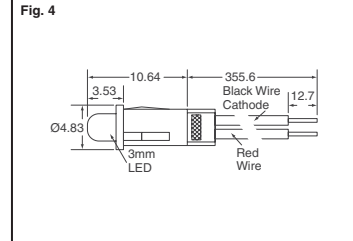

DEL à montage sur panneau

Dim. en mm

Fig.	Lentille	Boîtier	Couleur	Longueur d'onde de crête (nm)	I ₀ typ. (fL)	V _f (V) typ.	I _f (mA) typ.	N° de référence Digi-Key	Prix unitaire			N° de référence Dialight
									1	25	100	
1	Plat	Laiton nickelé	Blanc	—	4,000	12.0 DC	60.0	350-1415-ND	36.84	29.88	28.39	556-1003-304
			Blanc	—	4,000	24.0 DC	32.0	350-1416-ND	36.84	29.88	28.39	556-1004-304
			Blanc	—	1,800	125.0 AC	9.5	350-1417-ND	36.84	29.88	28.39	556-1005-304
			Rouge	639	3,000	12.0 DC	95.0	350-1418-ND	30.42	24.05	21.01	556-1503-304
			Rouge	639	3,000	24.0 DC	46.0	350-1419-ND	30.42	24.05	21.01	556-1504-304
			Rouge	639	1,200	125.0 AC	10.5	350-1420-ND	30.42	24.05	21.01	556-1505-304
			Vert	525	4,000	12.0 DC	60.0	350-1421-ND	35.18	27.81	24.29	556-1603-304
			Vert	525	4,000	24.0 DC	32.0	350-1422-ND	35.18	27.81	24.29	556-1604-304
			Vert	525	1,800	125.0 AC	9.5	350-1423-ND	35.18	27.81	24.29	556-1605-304
			Jaune	594	3,000	12.0 DC	95.0	350-1424-ND	30.42	24.05	21.01	556-1703-304
			Jaune	594	3,000	24.0 DC	46.0	350-1425-ND	30.42	24.05	21.01	556-1704-304
			Jaune	594	1,200	125.0 AC	10.5	350-1426-ND	30.42	24.05	21.01	556-1705-304
			Bleu	470	1,200	12.0 DC	60.0	350-1427-ND	36.84	29.88	28.39	556-1803-304
			Bleu	470	1,200	24.0 DC	32.0	350-1428-ND	36.84	29.88	28.39	556-1804-304
Bleu	470	500.0	125.0 AC	9.5	350-1429-ND	36.84	29.88	28.39	556-1805-304			
2	Dôme	Laiton nickelé	Blanc	—	1,200	12.0 DC	60.0	350-1430-ND	36.84	29.88	28.39	556-3003-304
			Blanc	—	1,200	24.0 DC	31.0	350-1431-ND	36.84	29.88	28.39	556-3004-304
			Blanc	—	700.0	125.0 AC	9.5	350-1432-ND	36.84	29.88	28.39	556-3005-304
			Rouge	639	1,300	12.0 DC	95.0	350-1433-ND	30.42	24.05	21.01	556-3503-304
			Rouge	639	1,300	24.0 DC	46.0	350-1434-ND	30.42	24.05	21.01	556-3504-304
			Rouge	639	500.0	125.0 AC	10.5	350-1435-ND	30.42	24.05	21.01	556-3505-304
			Vert	525	1,800	12.0 DC	60.0	350-1436-ND	35.18	27.81	24.29	556-3603-304
			Vert	525	1,800	24.0 DC	32.0	350-1437-ND	35.18	27.81	24.29	556-3604-304
			Vert	525	700.0	125.0 AC	9.5	350-1438-ND	35.18	27.81	24.29	556-3605-304
			Jaune	594	1,300	12.0 DC	95.0	350-1439-ND	30.42	24.05	21.01	556-3703-304
			Jaune	594	1,300	24.0 DC	46.0	350-1440-ND	30.42	24.05	21.01	556-3704-304
			Jaune	594	500.0	125.0 AC	10.5	350-1441-ND	30.42	24.05	21.01	556-3705-304
			Bleu	470	480.0	12.0 DC	60.0	350-1442-ND	36.84	29.88	28.39	556-3803-304
			Bleu	470	480.0	24.0 DC	32.0	350-1443-ND	36.84	29.88	28.39	556-3804-304
Bleu	470	180.0	125.0 AC	9.5	350-1444-ND	36.84	29.88	28.39	556-3805-304			
3	Dôme	Poly-carbonate blanc	Blanc	—	700.0	5.0 DC	16.0	350-1445-ND	13.30	9.91	8.49	557-1002-203
			Blanc	—	700.0	12.0 DC	16.0	350-1446-ND	13.30	9.91	8.49	557-1003-203
			Blanc	—	700.0	24.0 DC	16.0	350-1447-ND	13.30	9.91	8.49	557-1005-203
			Rouge/Vert	635/525	400/1,000	5.0 DC	70.0/16.0	350-1448-ND	14.37	10.70	9.17	557-1412-203
			Jaune/Vert	592/525	400/1,000	5.0 DC	70.0/16.0	350-1449-ND	16.42	12.23	10.49	557-1432-203
			Rouge	660	1,000	5.0 DC	80.0	350-1450-ND	12.02	8.96	7.68	557-1502-203
			Rouge	660	1,000	12.0 DC	20.0	350-1451-ND	12.02	8.96	7.68	557-1503-203
			Rouge	660	1,000	24.0 DC	20.0	350-1452-ND	12.02	8.96	7.68	557-1505-203
			Vert	525	1,000	5.0 DC	16.0	350-1453-ND	13.30	9.91	8.49	557-1602-203
			Vert	525	1,000	12.0 DC	16.0	350-1454-ND	13.30	9.91	8.49	557-1603-203
			Vert	525	1,000	24.0 DC	16.0	350-1455-ND	13.30	9.91	8.49	557-1605-203
			Jaune	592	1,000	5.0 DC	80.0	350-1456-ND	12.02	8.96	7.68	557-1702-203
			Jaune	592	1,000	12.0 DC	20.0	350-1457-ND	12.02	8.96	7.68	557-1703-203
			Jaune	592	1,000	24.0 DC	20.0	350-1458-ND	12.02	8.96	7.68	557-1705-203
Bleu	470	250.0	5.0 DC	16.0	350-1459-ND	13.30	9.91	8.49	557-1802-203			
Bleu	470	250.0	12.0 DC	16.0	350-1460-ND	13.30	9.91	8.49	557-1803-203			
Bleu	470	250.0	24.0 DC	16.0	350-1461-ND	13.30	9.91	8.49	557-1805-203			
4	Dôme	Valox	Rouge	650	10.0‡	2.0	10.0	350-2117-ND◆	1.47	1.14	.91	558-0101-007F
			Rouge	635	29.0‡	5.0	12.0	350-2118-ND◆	1.77	1.37	1.09	558-0102-007F
			Vert	563	16.0‡	2.1	10.0	350-2119-ND◆	1.47	1.14	.91	558-0201-007F
			Vert	565	19.0‡	5.0	12.0	350-2120-ND◆	1.77	1.37	1.09	558-0202-007F
			Jaune	585	10.0‡	2.1	10.0	350-2121-ND◆	1.47	1.14	.91	558-0301-007F
			Jaune	585	12.6‡	5.0	12.0	350-2122-ND◆	1.77	1.37	1.09	558-0302-007F
			Bleu	428	13.0	3.5	10.0	350-1591-ND◆	2.88	2.24	1.82	558-0803-007F
			Rouge/Vert	635/565	4.8/4.8‡	2.0/2.1	20.0	350-2123-ND◆	1.97	1.53	1.22	558-3001-007F
			Jaune/Vert	585/565	4.3/6.8‡	2.1	10.0	350-2124-ND◆	1.97	1.53	1.22	558-3201-007F
			Bleu	464	460.0	3.5	20.0	350-1592-ND◆	2.88	2.24	1.82	558-6003-007F
			Blanc	—	850.0	3.6	20.0	350-1593-ND◆	2.88	2.24	1.82	558-6403-007F
			Rouge	655	2.0‡	12.0	13.0	350-2126-ND◆	1.64	1.28	1.02	559-0103-007F
			Vert	565	8.0‡	5.0	12.0	350-2127-ND◆	1.64	1.28	1.02	559-0202-007F
			Vert	565	4.0‡	12.0	13.0	350-2128-ND◆	1.64	1.28	1.02	559-0203-007F
Jaune	583	8.0‡	5.0	10.0	350-2129-ND◆	1.64	1.28	1.02	559-0302-007F			
Jaune	583	8.0‡	12.0	13.0	350-2130-ND◆	1.64	1.28	1.02	559-0303-007F			
Rouge	650	34.0‡	2.1	20.0	350-2133-ND◆	1.39	1.08	.86	559-5101-007F			
Vert	563	34.0‡	2.2	20.0	350-2134-ND◆	1.39	1.08	.86	559-5201-007F			