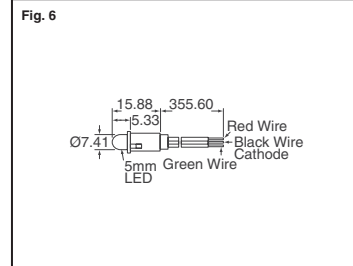

DEL à montage sur panneau

Dim. en mm

Fig.	Lentille	Boîtier	Couleur	Longueur d'onde de crête (nm)	I ₀ typ. (fL)	V _f (V) typ.	I _f (mA) typ.	N° de référence Digi-Key	Prix unitaire			N° de référence Dialight
									1	25	100	
1	Plat	Laiton nickelé	Blanc	—	4,000	12.0 DC	60.0	350-1415-ND	36.84	29.88	28.39	556-1003-304
			Blanc	—	4,000	24.0 DC	32.0	350-1416-ND	36.84	29.88	28.39	556-1004-304
			Blanc	—	1,800	125.0 AC	9.5	350-1417-ND	36.84	29.88	28.39	556-1005-304
			Rouge	639	3,000	12.0 DC	95.0	350-1418-ND	30.42	24.05	21.01	556-1503-304
			Rouge	639	3,000	24.0 DC	46.0	350-1419-ND	30.42	24.05	21.01	556-1504-304
			Rouge	639	1,200	125.0 AC	10.5	350-1420-ND	30.42	24.05	21.01	556-1505-304
			Vert	525	4,000	12.0 DC	60.0	350-1421-ND	35.18	27.81	24.29	556-1603-304
			Vert	525	4,000	24.0 DC	32.0	350-1422-ND	35.18	27.81	24.29	556-1604-304
			Vert	525	1,800	125.0 AC	9.5	350-1423-ND	35.18	27.81	24.29	556-1605-304
			Jaune	594	3,000	12.0 DC	95.0	350-1424-ND	30.42	24.05	21.01	556-1703-304
			Jaune	594	3,000	24.0 DC	46.0	350-1425-ND	30.42	24.05	21.01	556-1704-304
			Jaune	594	1,200	125.0 AC	10.5	350-1426-ND	30.42	24.05	21.01	556-1705-304
			Bleu	470	1,200	12.0 DC	60.0	350-1427-ND	36.84	29.88	28.39	556-1803-304
			Bleu	470	1,200	24.0 DC	32.0	350-1428-ND	36.84	29.88	28.39	556-1804-304
Bleu	470	500.0	125.0 AC	9.5	350-1429-ND	36.84	29.88	28.39	556-1805-304			
2	Dôme	Laiton nickelé	Blanc	—	1,200	12.0 DC	60.0	350-1430-ND	36.84	29.88	28.39	556-3003-304
			Blanc	—	1,200	24.0 DC	31.0	350-1431-ND	36.84	29.88	28.39	556-3004-304
			Blanc	—	700.0	125.0 AC	9.5	350-1432-ND	36.84	29.88	28.39	556-3005-304
			Rouge	639	1,300	12.0 DC	95.0	350-1433-ND	30.42	24.05	21.01	556-3503-304
			Rouge	639	1,300	24.0 DC	46.0	350-1434-ND	30.42	24.05	21.01	556-3504-304
			Rouge	639	500.0	125.0 AC	10.5	350-1435-ND	30.42	24.05	21.01	556-3505-304
			Vert	525	1,800	12.0 DC	60.0	350-1436-ND	35.18	27.81	24.29	556-3603-304
			Vert	525	1,800	24.0 DC	32.0	350-1437-ND	35.18	27.81	24.29	556-3604-304
			Vert	525	700.0	125.0 AC	9.5	350-1438-ND	35.18	27.81	24.29	556-3605-304
			Jaune	594	1,300	12.0 DC	95.0	350-1439-ND	30.42	24.05	21.01	556-3703-304
			Jaune	594	1,300	24.0 DC	46.0	350-1440-ND	30.42	24.05	21.01	556-3704-304
			Jaune	594	500.0	125.0 AC	10.5	350-1441-ND	30.42	24.05	21.01	556-3705-304
			Bleu	470	480.0	12.0 DC	60.0	350-1442-ND	36.84	29.88	28.39	556-3803-304
			Bleu	470	480.0	24.0 DC	32.0	350-1443-ND	36.84	29.88	28.39	556-3804-304
Bleu	470	180.0	125.0 AC	9.5	350-1444-ND	36.84	29.88	28.39	556-3805-304			
3	Dôme	Poly-carbonate blanc	Blanc	—	700.0	5.0 DC	16.0	350-1445-ND	13.30	9.91	8.49	557-1002-203
			Blanc	—	700.0	12.0 DC	16.0	350-1446-ND	13.30	9.91	8.49	557-1003-203
			Blanc	—	700.0	24.0 DC	16.0	350-1447-ND	13.30	9.91	8.49	557-1005-203
			Rouge/Vert	635/525	400/1,000	5.0 DC	70.0/16.0	350-1448-ND	14.37	10.70	9.17	557-1412-203
			Jaune/Vert	592/525	400/1,000	5.0 DC	70.0/16.0	350-1449-ND	16.42	12.23	10.49	557-1432-203
			Rouge	660	1,000	5.0 DC	80.0	350-1450-ND	12.02	8.96	7.68	557-1502-203
			Rouge	660	1,000	12.0 DC	20.0	350-1451-ND	12.02	8.96	7.68	557-1503-203
			Rouge	660	1,000	24.0 DC	20.0	350-1452-ND	12.02	8.96	7.68	557-1505-203
			Vert	525	1,000	5.0 DC	16.0	350-1453-ND	13.30	9.91	8.49	557-1602-203
			Vert	525	1,000	12.0 DC	16.0	350-1454-ND	13.30	9.91	8.49	557-1603-203
			Vert	525	1,000	24.0 DC	16.0	350-1455-ND	13.30	9.91	8.49	557-1605-203
			Jaune	592	1,000	5.0 DC	80.0	350-1456-ND	12.02	8.96	7.68	557-1702-203
			Jaune	592	1,000	12.0 DC	20.0	350-1457-ND	12.02	8.96	7.68	557-1703-203
			Jaune	592	1,000	24.0 DC	20.0	350-1458-ND	12.02	8.96	7.68	557-1705-203
Bleu	470	250.0	5.0 DC	16.0	350-1459-ND	13.30	9.91	8.49	557-1802-203			
Bleu	470	250.0	12.0 DC	16.0	350-1460-ND	13.30	9.91	8.49	557-1803-203			
Bleu	470	250.0	24.0 DC	16.0	350-1461-ND	13.30	9.91	8.49	557-1805-203			
4	Dôme	Valox	Rouge	650	10.0‡	2.0	10.0	350-2117-ND◆	1.47	1.14	.91	558-0101-007F
			Rouge	635	29.0‡	5.0	12.0	350-2118-ND◆	1.77	1.37	1.09	558-0102-007F
			Vert	563	16.0‡	2.1	10.0	350-2119-ND◆	1.47	1.14	.91	558-0201-007F
			Vert	565	19.0‡	5.0	12.0	350-2120-ND◆	1.77	1.37	1.09	558-0202-007F
			Jaune	585	10.0‡	2.1	10.0	350-2121-ND◆	1.47	1.14	.91	558-0301-007F
			Jaune	585	12.6‡	5.0	12.0	350-2122-ND◆	1.77	1.37	1.09	558-0302-007F
			Bleu	428	13.0	3.5	10.0	350-1591-ND◆	2.88	2.24	1.82	558-0803-007F
			Rouge/Vert	635/565	4.8/4.8‡	2.0/2.1	20.0	350-2123-ND◆	1.97	1.53	1.22	558-3001-007F
			Jaune/Vert	585/565	4.3/6.8‡	2.1	10.0	350-2124-ND◆	1.97	1.53	1.22	558-3201-007F
			Bleu	464	460.0	3.5	20.0	350-1592-ND◆	2.88	2.24	1.82	558-6003-007F
			Blanc	—	850.0	3.6	20.0	350-1593-ND◆	2.88	2.24	1.82	558-6403-007F
			Rouge	655	2.0‡	12.0	13.0	350-2126-ND◆	1.64	1.28	1.02	559-0103-007F
			Vert	565	8.0‡	5.0	12.0	350-2127-ND◆	1.64	1.28	1.02	559-0202-007F
			Vert	565	4.0‡	12.0	13.0	350-2128-ND◆	1.64	1.28	1.02	559-0203-007F
Jaune	583	8.0‡	5.0	10.0	350-2129-ND◆	1.64	1.28	1.02	559-0302-007F			
Jaune	583	8.0‡	12.0	13.0	350-2130-ND◆	1.64	1.28	1.02	559-0303-007F			
Rouge	650	34.0‡	2.1	20.0	350-2133-ND◆	1.39	1.08	.86	559-5101-007F			
Vert	563	34.0‡	2.2	20.0	350-2134-ND◆	1.39	1.08	.86	559-5201-007F			