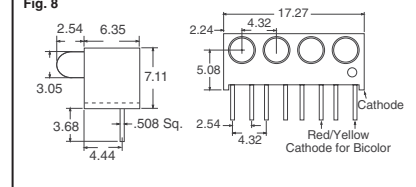

Fig.	Couleur	Longueur d'onde crête (nm)	Io typ. (mcd)	Vf typ. (V)	If typ. (mA)	N° de référence Digi-Key	Prix unitaire			N° de référence Dialight
							1	25	100	
3	Jaune	583	2.0	2.2	20.0	350-1162-ND	1.72	1.34	1.06	555-3401
6	Vert	525	3400	3.5	30.0	350-1522-ND	4.85	3.78	3.06	551-4207
18	Rouge/Vert	660/565	90/40	1.8/2.1	20.0	350-1114-ND	1.86	1.44	1.15	552-0711
Conforme à RoHS										
1	Bleu	470	1010	3.8	30.0	350-1563-ND	1.21	.94	.75	521-9946F
	Blanc	—	1690	3.8	30.0	350-1564-ND	2.41	1.87	1.52	521-9948
2	Rouge	650	1.2	1.6	20.0	350-1711-ND	1.17	.90	.73	555-2001F
	Vert	565	1.0	2.4	20.0	350-1716-ND	1.06	.81	.66	555-2301F
	Jaune	583	2.0	2.2	20.0	350-1718-ND	1.19	.92	.74	555-2401F
	Rouge	650	1.9	5.0	6.0	350-1712-ND	1.21	.93	.75	555-2003F
	Rouge	650	0.9	5.0	3.0	350-1713-ND	1.24	.95	.76	555-2007F
	Rouge	650	0.6	5.0	1.0	350-1715-ND	1.22	.94	.76	555-2009F
	Vert	565	2.5	5.0	4.7	350-1717-ND	1.19	.92	.74	555-2303F
	Jaune	583	2.1	5.0	4.7	350-1719-ND	1.21	.93	.75	555-2403F
3	Rouge	650	0.9	24.0	3.0	350-1714-ND	1.26	.98	.79	555-2008F
	Rouge	650	1.2	1.6	20.0	350-1720-ND	1.22	.94	.76	555-3001F
	Vert	565	1.0	2.4	20.0	350-1725-ND	1.56	1.21	.96	555-3301F
	Jaune	583	2.0	2.2	20.0	350-1727-ND	1.56	1.21	.96	555-3401F
	Rouge	650	1.9	5.0	6.0	350-1721-ND	1.19	.92	.74	555-3003F
	Rouge	650	0.9	5.0	3.0	350-1722-ND	1.43	1.11	.88	555-3007F
	Rouge	650	0.6	5.0	1.0	350-1724-ND	1.51	1.17	.93	555-3009F
	Vert	565	2.5	5.0	4.7	350-1726-ND	1.69	1.31	1.04	555-3303F
	Jaune	583	2.1	5.0	4.7	350-1728-ND	1.69	1.31	1.04	555-3403F
	Rouge	650	0.9	24.0	3.0	350-1723-ND	1.43	1.11	.88	555-3008F
	Rouge	650	1.9	5.0	6.0	350-1802-ND	5.52	4.30	3.48	555-5003F
	4	Rouge	650	1.2	1.6	20.0	350-1803-ND	4.85	3.78	3.06
Vert		565	1.0	2.4	20.0	350-1804-ND	5.73	4.47	3.62	555-5301F
Jaune		583	2.0	2.2	20.0	350-1805-ND	5.73	4.47	3.62	555-5401F
Vert		565	8.7	2.1	20.0	350-1806-ND	2.25	1.74	1.39	570-0100-222F
4	Rouge	635	12.6	2.0	20.0	350-1807-ND	2.25	1.74	1.39	570-0100-111F
	Jaune	585	12.6	2.1	20.0	350-1808-ND	2.25	1.74	1.39	570-0100-333F
	Rouge/Jaune/Vert	635/585/565	12.6/12.6/8.7	2.0/2.1/2.1	20.0	350-1809-ND	2.25	1.74	1.39	570-0100-132F
	Vert	563	16.0	2.1	10.0	350-1810-ND	.69	.52	.43	551-0207F
5	Jaune	585	6.3	2.1	10.0	350-1811-ND	.69	.52	.43	551-0307F
	Rouge	650	10.0	2.0	10.0	350-1812-ND	.69	.52	.43	551-0407F
	Vert	565	8.0	5.0	12.0	350-1813-ND	.98	.75	.61	551-0607F
	Rouge	635	4.0	5.0	10.0	350-1814-ND	.98	.75	.61	551-0507F
	Jaune	583	8.0	5.0	10.0	350-1815-ND	.98	.75	.61	551-0707F
	Bleu ht rend.	428	12.0	3.5	20.0	350-1844-ND	2.41	1.88	1.52	551-0807F
	Rouge	635	1.8	1.8	2.0	350-1816-ND	.84	.65	.52	551-1107F
	Vert	565	1.6	1.8	2.0	350-1817-ND	.84	.65	.52	551-1307F
	Jaune	583	1.6	1.9	2.0	350-1818-ND	.84	.65	.52	551-1207F
	Rouge/Vert	635/565	5.0	2.0	10.0	350-1819-ND	1.19	.92	.73	551-3007F
6	Jaune/Vert	585/565	4.3/6.3	2.1/2.1	10.0	350-1820-ND	.97	.76	.60	551-3107F
	Bleu	470	1000	3.6	30.0	350-1846-ND	4.77	3.72	3.01	551-4007F
7	Blanc	—	1270	3.6	30.0	350-1847-ND	8.62	6.55	5.52	551-4107F
	Vert	525	3400	3.5	30.0	350-1848-ND	4.41	3.43	2.78	551-4207F
	Vert	563	16.0	2.1	10.0	350-1665-ND	.75	.58	.47	551-0209F
	Jaune	585	6.3	2.1	10.0	350-1667-ND	.75	.58	.47	551-0309F
	Rouge	650	10.0	2.0	10.0	350-1669-ND	.75	.58	.47	551-0409F
	Orange	600	6.5	2.2	10.0	350-1682-ND	.84	.65	.52	551-2509F
	Rouge	635	4.0	5.0	10.0	350-1671-ND	1.08	.84	.68	551-0509F
	Vert	565	8.0	5.0	12.0	350-1673-ND	1.08	.84	.68	551-0609F
	Jaune	583	8.0	5.0	10.0	350-1675-ND	1.08	.84	.68	551-0709F
	Bleu ht rend.	428	12.0	3.5	20.0	350-1845-ND	2.41	1.88	1.52	551-0809F
8	Rouge	635	1.8	1.8	2.0	350-1677-ND	.84	.65	.52	551-1109F
	Jaune	583	1.6	1.9	2.0	350-1679-ND	.84	.65	.52	551-1209F
	Vert	565	1.6	1.8	2.0	350-1681-ND	.84	.65	.52	551-1309F
	Rouge/Vert	635/565	5.0	2.0	10.0	350-1684-ND	1.36	1.05	.84	551-3009F
	Jaune/Vert	585/565	4.3/6.3	2.1	20.0	350-1685-ND	1.57	1.21	.97	551-3109F
	Vert	563	16.0	2.1	10.0	350-1664-ND	2.61	2.03	1.65	551-0207-004F
	Jaune	585	6.3	2.1	10.0	350-1666-ND	2.61	2.03	1.65	551-0307-004F
	Rouge	650	10.0	2.0	10.0	350-1668-ND	2.42	1.87	1.49	551-0407-004F
	Rouge	635	4.0	5.0	10.0	350-1670-ND	3.74	2.91	2.36	551-0507-004F
	Vert	565	8.0	5.0	12.0	350-1672-ND	3.29	2.56	2.07	551-0607-004F
8	Jaune	583	8.0	5.0	10.0	350-1674-ND	3.74	2.91	2.36	551-0707-004F
	Rouge	635	1.8	1.8	2.0	350-1676-ND	2.69	2.10	1.70	551-1107-004F
	Jaune	583	1.6	1.9	2.0	350-1678-ND	3.39	2.64	2.14	551-1207-004F
	Vert	565	1.6	1.8	2.0	350-1680-ND	3.39	2.64	2.14	551-1307-004F
	Rouge/Vert	635/565	5.0	2.0	10.0	350-1683-ND	5.74	4.37	3.68	551-3007-004F
	Rouge	650	10.0	2.0	10.0	350-1821-ND	1.36	1.05	.84	553-0111F
9	Vert	563	16.0	2.1	10.0	350-1825-ND	1.20	.93	.74	553-0122F