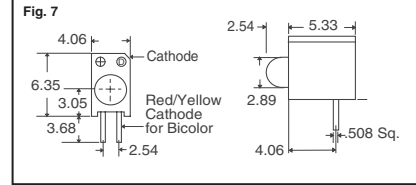

Fig.	Couleur	Longueur d'onde crête (nm)	Io typ. (mcd)	Vf typ. (V)	If typ. (mA)	N° de référence Digi-Key	Prix unitaire			N° de référence Dialight
							1	25	100	
3	Jaune	583	2.0	2.2	20.0	350-1162-ND	1.72	1.34	1.06	555-3401
6	Vert	525	3400	3.5	30.0	350-1522-ND	4.85	3.78	3.06	551-4207
18	Rouge/Vert	660/565	90/40	1.8/2.1	20.0	350-1114-ND	1.86	1.44	1.15	552-0711
Conforme à RoHS										
1	Bleu	470	1010	3.8	30.0	350-1563-ND	1.21	.94	.75	521-9946F
	Blanc	—	1690	3.8	30.0	350-1564-ND	2.41	1.87	1.52	521-9948
2	Rouge	650	1.2	1.6	20.0	350-1711-ND	1.17	.90	.73	555-2001F
	Vert	565	1.0	2.4	20.0	350-1716-ND	1.06	.81	.66	555-2301F
	Jaune	583	2.0	2.2	20.0	350-1718-ND	1.19	.92	.74	555-2401F
	Rouge	650	1.9	5.0	6.0	350-1712-ND	1.21	.93	.75	555-2003F
	Rouge	650	0.9	5.0	3.0	350-1713-ND	1.24	.95	.76	555-2007F
	Rouge	650	0.6	5.0	1.0	350-1715-ND	1.22	.94	.76	555-2009F
	Vert	565	2.5	5.0	4.7	350-1717-ND	1.19	.92	.74	555-2303F
	Jaune	583	2.1	5.0	4.7	350-1719-ND	1.21	.93	.75	555-2403F
3	Rouge	650	0.9	24.0	3.0	350-1714-ND	1.26	.98	.79	555-2008F
	Rouge	650	1.2	1.6	20.0	350-1720-ND	1.22	.94	.76	555-3001F
	Vert	565	1.0	2.4	20.0	350-1725-ND	1.56	1.21	.96	555-3301F
	Jaune	583	2.0	2.2	20.0	350-1727-ND	1.56	1.21	.96	555-3401F
	Rouge	650	1.9	5.0	6.0	350-1721-ND	1.19	.92	.74	555-3003F
	Rouge	650	0.9	5.0	3.0	350-1722-ND	1.43	1.11	.88	555-3007F
	Rouge	650	0.6	5.0	1.0	350-1724-ND	1.51	1.17	.93	555-3009F
	Vert	565	2.5	5.0	4.7	350-1726-ND	1.69	1.31	1.04	555-3303F
	Jaune	583	2.1	5.0	4.7	350-1728-ND	1.69	1.31	1.04	555-3403F
	Rouge	650	0.9	24.0	3.0	350-1723-ND	1.43	1.11	.88	555-3008F
	Rouge	650	1.9	5.0	6.0	350-1802-ND	5.52	4.30	3.48	555-5003F
	4	Rouge	650	1.2	1.6	20.0	350-1803-ND	4.85	3.78	3.06
Vert		565	1.0	2.4	20.0	350-1804-ND	5.73	4.47	3.62	555-5301F
Jaune		583	2.0	2.2	20.0	350-1805-ND	5.73	4.47	3.62	555-5401F
Vert		565	8.7	2.1	20.0	350-1806-ND	2.25	1.74	1.39	570-0100-222F
4	Rouge	635	12.6	2.0	20.0	350-1807-ND	2.25	1.74	1.39	570-0100-111F
	Jaune	585	12.6	2.1	20.0	350-1808-ND	2.25	1.74	1.39	570-0100-333F
	Rouge/Jaune/Vert	635/585/565	12.6/12.6/8.7	2.0/2.1/2.1	20.0	350-1809-ND	2.25	1.74	1.39	570-0100-132F
	Vert	563	16.0	2.1	10.0	350-1810-ND	.69	.52	.43	551-0207F
5	Jaune	585	6.3	2.1	10.0	350-1811-ND	.69	.52	.43	551-0307F
	Rouge	650	10.0	2.0	10.0	350-1812-ND	.69	.52	.43	551-0407F
	Vert	565	8.0	5.0	12.0	350-1813-ND	.98	.75	.61	551-0607F
	Rouge	635	4.0	5.0	10.0	350-1814-ND	.98	.75	.61	551-0507F
	Jaune	583	8.0	5.0	10.0	350-1815-ND	.98	.75	.61	551-0707F
	Bleu ht rend.	428	12.0	3.5	20.0	350-1844-ND	2.41	1.88	1.52	551-0807F
	Rouge	635	1.8	1.8	2.0	350-1816-ND	.84	.65	.52	551-1107F
	Vert	565	1.6	1.8	2.0	350-1817-ND	.84	.65	.52	551-1307F
	Jaune	583	1.6	1.9	2.0	350-1818-ND	.84	.65	.52	551-1207F
	Rouge/Vert	635/565	5.0	2.0	10.0	350-1819-ND	1.19	.92	.73	551-3007F
6	Jaune/Vert	585/565	4.3/6.3	2.1/2.1	10.0	350-1820-ND	.97	.76	.60	551-3107F
	Bleu	470	1000	3.6	30.0	350-1846-ND	4.77	3.72	3.01	551-4007F
7	Blanc	—	1270	3.6	30.0	350-1847-ND	8.62	6.55	5.52	551-4107F
	Vert	525	3400	3.5	30.0	350-1848-ND	4.41	3.43	2.78	551-4207F
	Vert	563	16.0	2.1	10.0	350-1665-ND	.75	.58	.47	551-0209F
	Jaune	585	6.3	2.1	10.0	350-1667-ND	.75	.58	.47	551-0309F
	Rouge	650	10.0	2.0	10.0	350-1669-ND	.75	.58	.47	551-0409F
	Orange	600	6.5	2.2	10.0	350-1682-ND	.84	.65	.52	551-2509F
	Rouge	635	4.0	5.0	10.0	350-1671-ND	1.08	.84	.68	551-0509F
	Vert	565	8.0	5.0	12.0	350-1673-ND	1.08	.84	.68	551-0609F
	Jaune	583	8.0	5.0	10.0	350-1675-ND	1.08	.84	.68	551-0709F
	Bleu ht rend.	428	12.0	3.5	20.0	350-1845-ND	2.41	1.88	1.52	551-0809F
8	Rouge	635	1.8	1.8	2.0	350-1677-ND	.84	.65	.52	551-1109F
	Jaune	583	1.6	1.9	2.0	350-1679-ND	.84	.65	.52	551-1209F
	Vert	565	1.6	1.8	2.0	350-1681-ND	.84	.65	.52	551-1309F
	Rouge/Vert	635/565	5.0	2.0	10.0	350-1684-ND	1.36	1.05	.84	551-3009F
	Jaune/Vert	585/565	4.3/6.3	2.1	20.0	350-1685-ND	1.57	1.21	.97	551-3109F
	Vert	563	16.0	2.1	10.0	350-1664-ND	2.61	2.03	1.65	551-0207-004F
	Jaune	585	6.3	2.1	10.0	350-1666-ND	2.61	2.03	1.65	551-0307-004F
	Rouge	650	10.0	2.0	10.0	350-1668-ND	2.42	1.87	1.49	551-0407-004F
	Rouge	635	4.0	5.0	10.0	350-1670-ND	3.74	2.91	2.36	551-0507-004F
	Vert	565	8.0	5.0	12.0	350-1672-ND	3.29	2.56	2.07	551-0607-004F
8	Jaune	583	8.0	5.0	10.0	350-1674-ND	3.74	2.91	2.36	551-0707-004F
	Rouge	635	1.8	1.8	2.0	350-1676-ND	2.69	2.10	1.70	551-1107-004F
	Jaune	583	1.6	1.9	2.0	350-1678-ND	3.39	2.64	2.14	551-1207-004F
	Vert	565	1.6	1.8	2.0	350-1680-ND	3.39	2.64	2.14	551-1307-004F
	Rouge/Vert	635/565	5.0	2.0	10.0	350-1683-ND	5.74	4.37	3.68	551-3007-004F
	Rouge	650	10.0	2.0	10.0	350-1821-ND	1.36	1.05	.84	553-0111F
9	Vert	563	16.0	2.1	10.0	350-1825-ND	1.20	.93	.74	553-0122F