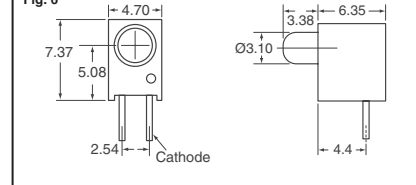

Fig.	Couleur	Longueur d'onde crête (nm)	Io typ. (mcd)	Vf typ. (V)	If typ. (mA)	N° de référence Digi-Key	Prix unitaire			N° de référence Dialight
							1	25	100	
3	Jaune	583	2.0	2.2	20.0	350-1162-ND	1.72	1.34	1.06	555-3401
6	Vert	525	3400	3.5	30.0	350-1522-ND	4.85	3.78	3.06	551-4207
18	Rouge/Vert	660/565	90/40	1.8/2.1	20.0	350-1114-ND	1.86	1.44	1.15	552-0711
Conforme à RoHS										
1	Bleu	470	1010	3.8	30.0	350-1563-ND	1.21	.94	.75	521-9946F
	Blanc	—	1690	3.8	30.0	350-1564-ND	2.41	1.87	1.52	521-9948
2	Rouge	650	1.2	1.6	20.0	350-1711-ND	1.17	.90	.73	555-2001F
	Vert	565	1.0	2.4	20.0	350-1716-ND	1.06	.81	.66	555-2301F
	Jaune	583	2.0	2.2	20.0	350-1718-ND	1.19	.92	.74	555-2401F
	Rouge	650	1.9	5.0	6.0	350-1712-ND	1.21	.93	.75	555-2003F
	Rouge	650	0.9	5.0	3.0	350-1713-ND	1.24	.95	.76	555-2007F
	Rouge	650	0.6	5.0	1.0	350-1715-ND	1.22	.94	.76	555-2009F
	Vert	565	2.5	5.0	4.7	350-1717-ND	1.19	.92	.74	555-2303F
	Jaune	583	2.1	5.0	4.7	350-1719-ND	1.21	.93	.75	555-2403F
3	Rouge	650	0.9	24.0	3.0	350-1714-ND	1.26	.98	.79	555-2008F
	Rouge	650	1.2	1.6	20.0	350-1720-ND	1.22	.94	.76	555-3001F
	Vert	565	1.0	2.4	20.0	350-1725-ND	1.56	1.21	.96	555-3301F
	Jaune	583	2.0	2.2	20.0	350-1727-ND	1.56	1.21	.96	555-3401F
	Rouge	650	1.9	5.0	6.0	350-1721-ND	1.19	.92	.74	555-3003F
	Rouge	650	0.9	5.0	3.0	350-1722-ND	1.43	1.11	.88	555-3007F
	Rouge	650	0.6	5.0	1.0	350-1724-ND	1.51	1.17	.93	555-3009F
	Vert	565	2.5	5.0	4.7	350-1726-ND	1.69	1.31	1.04	555-3303F
	Jaune	583	2.1	5.0	4.7	350-1728-ND	1.69	1.31	1.04	555-3403F
	Rouge	650	0.9	24.0	3.0	350-1723-ND	1.43	1.11	.88	555-3008F
	Rouge	650	1.9	5.0	6.0	350-1802-ND	5.52	4.30	3.48	555-5003F
	4	Rouge	650	1.2	1.6	20.0	350-1803-ND	4.85	3.78	3.06
Vert		565	1.0	2.4	20.0	350-1804-ND	5.73	4.47	3.62	555-5301F
Jaune		583	2.0	2.2	20.0	350-1805-ND	5.73	4.47	3.62	555-5401F
Vert		565	8.7	2.1	20.0	350-1806-ND	2.25	1.74	1.39	570-0100-222F
4	Rouge	635	12.6	2.0	20.0	350-1807-ND	2.25	1.74	1.39	570-0100-111F
	Jaune	585	12.6	2.1	20.0	350-1808-ND	2.25	1.74	1.39	570-0100-333F
	Rouge/Jaune/Vert	635/585/565	12.6/12.6/8.7	2.0/2.1/2.1	20.0	350-1809-ND	2.25	1.74	1.39	570-0100-132F
	Vert	563	16.0	2.1	10.0	350-1810-ND	.69	.52	.43	551-0207F
5	Jaune	585	6.3	2.1	10.0	350-1811-ND	.69	.52	.43	551-0307F
	Rouge	650	10.0	2.0	10.0	350-1812-ND	.69	.52	.43	551-0407F
	Vert	565	8.0	5.0	12.0	350-1813-ND	.98	.75	.61	551-0607F
	Rouge	635	4.0	5.0	10.0	350-1814-ND	.98	.75	.61	551-0507F
	Jaune	583	8.0	5.0	10.0	350-1815-ND	.98	.75	.61	551-0707F
	Bleu ht rend.	428	12.0	3.5	20.0	350-1844-ND	2.41	1.88	1.52	551-0807F
	Rouge	635	1.8	1.8	2.0	350-1816-ND	.84	.65	.52	551-1107F
	Vert	565	1.6	1.8	2.0	350-1817-ND	.84	.65	.52	551-1307F
	Jaune	583	1.6	1.9	2.0	350-1818-ND	.84	.65	.52	551-1207F
	Rouge/Vert	635/565	5.0	2.0	10.0	350-1819-ND	1.19	.92	.73	551-3007F
6	Jaune/Vert	585/565	4.3/6.3	2.1/2.1	10.0	350-1820-ND	.97	.76	.60	551-3107F
	Bleu	470	1000	3.6	30.0	350-1846-ND	4.77	3.72	3.01	551-4007F
7	Blanc	—	1270	3.6	30.0	350-1847-ND	8.62	6.55	5.52	551-4107F
	Vert	525	3400	3.5	30.0	350-1848-ND	4.41	3.43	2.78	551-4207F
	Vert	563	16.0	2.1	10.0	350-1665-ND	.75	.58	.47	551-0209F
	Jaune	585	6.3	2.1	10.0	350-1667-ND	.75	.58	.47	551-0309F
	Rouge	650	10.0	2.0	10.0	350-1669-ND	.75	.58	.47	551-0409F
	Orange	600	6.5	2.2	10.0	350-1682-ND	.84	.65	.52	551-2509F
	Rouge	635	4.0	5.0	10.0	350-1671-ND	1.08	.84	.68	551-0509F
	Vert	565	8.0	5.0	12.0	350-1673-ND	1.08	.84	.68	551-0609F
	Jaune	583	8.0	5.0	10.0	350-1675-ND	1.08	.84	.68	551-0709F
	Bleu ht rend.	428	12.0	3.5	20.0	350-1845-ND	2.41	1.88	1.52	551-0809F
8	Rouge	635	1.8	1.8	2.0	350-1677-ND	.84	.65	.52	551-1109F
	Jaune	583	1.6	1.9	2.0	350-1679-ND	.84	.65	.52	551-1209F
	Vert	565	1.6	1.8	2.0	350-1681-ND	.84	.65	.52	551-1309F
	Rouge/Vert	635/565	5.0	2.0	10.0	350-1684-ND	1.36	1.05	.84	551-3009F
	Jaune/Vert	585/565	4.3/6.3	2.1	20.0	350-1685-ND	1.57	1.21	.97	551-3109F
	Vert	563	16.0	2.1	10.0	350-1664-ND	2.61	2.03	1.65	551-0207-004F
	Jaune	585	6.3	2.1	10.0	350-1666-ND	2.61	2.03	1.65	551-0307-004F
	Rouge	650	10.0	2.0	10.0	350-1668-ND	2.42	1.87	1.49	551-0407-004F
	Rouge	635	4.0	5.0	10.0	350-1670-ND	3.74	2.91	2.36	551-0507-004F
	Vert	565	8.0	5.0	12.0	350-1672-ND	3.29	2.56	2.07	551-0607-004F
8	Jaune	583	8.0	5.0	10.0	350-1674-ND	3.74	2.91	2.36	551-0707-004F
	Rouge	635	1.8	1.8	2.0	350-1676-ND	2.69	2.10	1.70	551-1107-004F
	Jaune	583	1.6	1.9	2.0	350-1678-ND	3.39	2.64	2.14	551-1207-004F
	Vert	565	1.6	1.8	2.0	350-1680-ND	3.39	2.64	2.14	551-1307-004F
	Rouge/Vert	635/565	5.0	2.0	10.0	350-1683-ND	5.74	4.37	3.68	551-3007-004F
	Rouge	650	10.0	2.0	10.0	350-1821-ND	1.36	1.05	.84	553-0111F
9	Vert	563	16.0	2.1	10.0	350-1825-ND	1.20	.93	.74	553-0122F