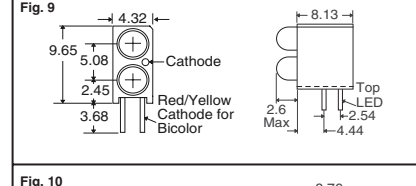

Fig.	Couleur	Longueur d'onde crête (nm)	Io typ. (mcd)	Vf typ. (V)	If typ. (mA)	N° de référence Digi-Key	Prix unitaire			N° de référence Dialight
							1	25	100	
3	Jaune	583	2.0	2.2	20.0	350-1162-ND	1.72	1.34	1.06	555-3401
6	Vert	525	3400	3.5	30.0	350-1522-ND	4.85	3.78	3.06	551-4207
18	Rouge/Vert	660/565	90/40	1.8/2.1	20.0	350-1114-ND	1.86	1.44	1.15	552-0711
Conforme à RoHS										
1	Bleu	470	1010	3.8	30.0	350-1563-ND	1.21	.94	.75	521-9946F
	Blanc	—	1690	3.8	30.0	350-1564-ND	2.41	1.87	1.52	521-9948
2	Rouge	650	1.2	1.6	20.0	350-1711-ND	1.17	.90	.73	555-2001F
	Vert	565	1.0	2.4	20.0	350-1716-ND	1.06	.81	.66	555-2301F
	Jaune	583	2.0	2.2	20.0	350-1718-ND	1.19	.92	.74	555-2401F
	Rouge	650	1.9	5.0	6.0	350-1712-ND	1.21	.93	.75	555-2003F
	Rouge	650	0.9	5.0	3.0	350-1713-ND	1.24	.95	.76	555-2007F
	Rouge	650	0.6	5.0	1.0	350-1715-ND	1.22	.94	.76	555-2009F
	Vert	565	2.5	5.0	4.7	350-1717-ND	1.19	.92	.74	555-2303F
	Jaune	583	2.1	5.0	4.7	350-1719-ND	1.21	.93	.75	555-2403F
3	Rouge	650	0.9	24.0	3.0	350-1714-ND	1.26	.98	.79	555-2008F
	Rouge	650	1.2	1.6	20.0	350-1720-ND	1.22	.94	.76	555-3001F
	Vert	565	1.0	2.4	20.0	350-1725-ND	1.56	1.21	.96	555-3301F
	Jaune	583	2.0	2.2	20.0	350-1727-ND	1.56	1.21	.96	555-3401F
	Rouge	650	1.9	5.0	6.0	350-1721-ND	1.19	.92	.74	555-3003F
	Rouge	650	0.9	5.0	3.0	350-1722-ND	1.43	1.11	.88	555-3007F
	Rouge	650	0.6	5.0	1.0	350-1724-ND	1.51	1.17	.93	555-3009F
	Vert	565	2.5	5.0	4.7	350-1726-ND	1.69	1.31	1.04	555-3303F
	Jaune	583	2.1	5.0	4.7	350-1728-ND	1.69	1.31	1.04	555-3403F
	Rouge	650	0.9	24.0	3.0	350-1723-ND	1.43	1.11	.88	555-3008F
	Rouge	650	1.9	5.0	6.0	350-1802-ND	5.52	4.30	3.48	555-5003F
	4	Rouge	650	1.2	1.6	20.0	350-1803-ND	4.85	3.78	3.06
Vert		565	1.0	2.4	20.0	350-1804-ND	5.73	4.47	3.62	555-5301F
Jaune		583	2.0	2.2	20.0	350-1805-ND	5.73	4.47	3.62	555-5401F
Vert		565	8.7	2.1	20.0	350-1806-ND	2.25	1.74	1.39	570-0100-222F
4	Rouge	635	12.6	2.0	20.0	350-1807-ND	2.25	1.74	1.39	570-0100-111F
	Jaune	585	12.6	2.1	20.0	350-1808-ND	2.25	1.74	1.39	570-0100-333F
	Rouge/Jaune/Vert	635/585/565	12.6/12.6/8.7	2.0/2.1/2.1	20.0	350-1809-ND	2.25	1.74	1.39	570-0100-132F
	Vert	563	16.0	2.1	10.0	350-1810-ND	.69	.52	.43	551-0207F
5	Jaune	585	6.3	2.1	10.0	350-1811-ND	.69	.52	.43	551-0307F
	Rouge	650	10.0	2.0	10.0	350-1812-ND	.69	.52	.43	551-0407F
	Vert	565	8.0	5.0	12.0	350-1813-ND	.98	.75	.61	551-0607F
	Rouge	635	4.0	5.0	10.0	350-1814-ND	.98	.75	.61	551-0507F
	Jaune	583	8.0	5.0	10.0	350-1815-ND	.98	.75	.61	551-0707F
	Bleu ht rend.	428	12.0	3.5	20.0	350-1844-ND	2.41	1.88	1.52	551-0807F
	Rouge	635	1.8	1.8	2.0	350-1816-ND	.84	.65	.52	551-1107F
	Vert	565	1.6	1.8	2.0	350-1817-ND	.84	.65	.52	551-1307F
	Jaune	583	1.6	1.9	2.0	350-1818-ND	.84	.65	.52	551-1207F
	Rouge/Vert	635/565	5.0	2.0	10.0	350-1819-ND	1.19	.92	.73	551-3007F
6	Jaune/Vert	585/565	4.3/6.3	2.1/2.1	10.0	350-1820-ND	.97	.76	.60	551-3107F
	Bleu	470	1000	3.6	30.0	350-1846-ND	4.77	3.72	3.01	551-4007F
7	Blanc	—	1270	3.6	30.0	350-1847-ND	8.62	6.55	5.52	551-4107F
	Vert	525	3400	3.5	30.0	350-1848-ND	4.41	3.43	2.78	551-4207F
	Vert	563	16.0	2.1	10.0	350-1665-ND	.75	.58	.47	551-0209F
	Jaune	585	6.3	2.1	10.0	350-1667-ND	.75	.58	.47	551-0309F
	Rouge	650	10.0	2.0	10.0	350-1669-ND	.75	.58	.47	551-0409F
	Orange	600	6.5	2.2	10.0	350-1682-ND	.84	.65	.52	551-2509F
	Rouge	635	4.0	5.0	10.0	350-1671-ND	1.08	.84	.68	551-0509F
	Vert	565	8.0	5.0	12.0	350-1673-ND	1.08	.84	.68	551-0609F
	Jaune	583	8.0	5.0	10.0	350-1675-ND	1.08	.84	.68	551-0709F
	Bleu ht rend.	428	12.0	3.5	20.0	350-1845-ND	2.41	1.88	1.52	551-0809F
8	Rouge	635	1.8	1.8	2.0	350-1677-ND	.84	.65	.52	551-1109F
	Jaune	583	1.6	1.9	2.0	350-1679-ND	.84	.65	.52	551-1209F
	Vert	565	1.6	1.8	2.0	350-1681-ND	.84	.65	.52	551-1309F
	Rouge/Vert	635/565	5.0	2.0	10.0	350-1684-ND	1.36	1.05	.84	551-3009F
	Jaune/Vert	585/565	4.3/6.3	2.1	20.0	350-1685-ND	1.57	1.21	.97	551-3109F
	Vert	563	16.0	2.1	10.0	350-1664-ND	2.61	2.03	1.65	551-0207-004F
	Jaune	585	6.3	2.1	10.0	350-1666-ND	2.61	2.03	1.65	551-0307-004F
	Rouge	650	10.0	2.0	10.0	350-1668-ND	2.42	1.87	1.49	551-0407-004F
	Rouge	635	4.0	5.0	10.0	350-1670-ND	3.74	2.91	2.36	551-0507-004F
	Vert	565	8.0	5.0	12.0	350-1672-ND	3.29	2.56	2.07	551-0607-004F
8	Jaune	583	8.0	5.0	10.0	350-1674-ND	3.74	2.91	2.36	551-0707-004F
	Rouge	635	1.8	1.8	2.0	350-1676-ND	2.69	2.10	1.70	551-1107-004F
	Jaune	583	1.6	1.9	2.0	350-1678-ND	3.39	2.64	2.14	551-1207-004F
	Vert	565	1.6	1.8	2.0	350-1680-ND	3.39	2.64	2.14	551-1307-004F
	Rouge/Vert	635/565	5.0	2.0	10.0	350-1683-ND	5.74	4.37	3.68	551-3007-004F
	Rouge	650	10.0	2.0	10.0	350-1821-ND	1.36	1.05	.84	553-0111F
9	Vert	563	16.0	2.1	10.0	350-1825-ND	1.20	.93	.74	553-0122F