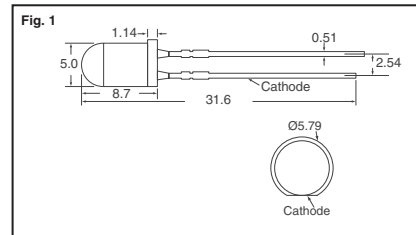

Fig.	Couleur	Longueur d'onde crête (nm)	Io typ. (mcd)	Vf typ. (V)	If typ. (mA)	N° de référence Digi-Key	Prix unitaire			N° de référence Dialight
							1	25	100	
3	Jaune	583	2.0	2.2	20.0	350-1162-ND	1.72	1.34	1.06	555-3401
6	Vert	525	3400	3.5	30.0	350-1522-ND	4.85	3.78	3.06	551-4207
18	Rouge/Vert	660/565	90/40	1.8/2.1	20.0	350-1114-ND	1.86	1.44	1.15	552-0711
Conforme à RoHS										
1	Bleu	470	1010	3.8	30.0	350-1563-ND	1.21	.94	.75	521-9946F
	Blanc	—	1690	3.8	30.0	350-1564-ND	2.41	1.87	1.52	521-9948
2	Rouge	650	1.2	1.6	20.0	350-1711-ND	1.17	.90	.73	555-2001F
	Vert	565	1.0	2.4	20.0	350-1716-ND	1.06	.81	.66	555-2301F
	Jaune	583	2.0	2.2	20.0	350-1718-ND	1.19	.92	.74	555-2401F
	Rouge	650	1.9	5.0	6.0	350-1712-ND	1.21	.93	.75	555-2003F
	Rouge	650	0.9	5.0	3.0	350-1713-ND	1.24	.95	.76	555-2007F
	Rouge	650	0.6	5.0	1.0	350-1715-ND	1.22	.94	.76	555-2009F
	Vert	565	2.5	5.0	4.7	350-1717-ND	1.19	.92	.74	555-2303F
	Jaune	583	2.1	5.0	4.7	350-1719-ND	1.21	.93	.75	555-2403F
3	Rouge	650	0.9	24.0	3.0	350-1714-ND	1.26	.98	.79	555-2008F
	Rouge	650	1.2	1.6	20.0	350-1720-ND	1.22	.94	.76	555-3001F
	Vert	565	1.0	2.4	20.0	350-1725-ND	1.56	1.21	.96	555-3301F
	Jaune	583	2.0	2.2	20.0	350-1727-ND	1.56	1.21	.96	555-3401F
	Rouge	650	1.9	5.0	6.0	350-1721-ND	1.19	.92	.74	555-3003F
	Rouge	650	0.9	5.0	3.0	350-1722-ND	1.43	1.11	.88	555-3007F
	Rouge	650	0.6	5.0	1.0	350-1724-ND	1.51	1.17	.93	555-3009F
	Vert	565	2.5	5.0	4.7	350-1726-ND	1.69	1.31	1.04	555-3303F
	Jaune	583	2.1	5.0	4.7	350-1728-ND	1.69	1.31	1.04	555-3403F
	Rouge	650	0.9	24.0	3.0	350-1723-ND	1.43	1.11	.88	555-3008F
	Rouge	650	1.9	5.0	6.0	350-1802-ND	5.52	4.30	3.48	555-5003F
	4	Rouge	650	1.2	1.6	20.0	350-1803-ND	4.85	3.78	3.06
Vert		565	1.0	2.4	20.0	350-1804-ND	5.73	4.47	3.62	555-5301F
Jaune		583	2.0	2.2	20.0	350-1805-ND	5.73	4.47	3.62	555-5401F
Vert		565	8.7	2.1	20.0	350-1806-ND	2.25	1.74	1.39	570-0100-222F
4	Rouge	635	12.6	2.0	20.0	350-1807-ND	2.25	1.74	1.39	570-0100-111F
	Jaune	585	12.6	2.1	20.0	350-1808-ND	2.25	1.74	1.39	570-0100-333F
	Rouge/Jaune/Vert	635/585/565	12.6/12.6/8.7	2.0/2.1/2.1	20.0	350-1809-ND	2.25	1.74	1.39	570-0100-132F
	Vert	563	16.0	2.1	10.0	350-1810-ND	.69	.52	.43	551-0207F
5	Jaune	585	6.3	2.1	10.0	350-1811-ND	.69	.52	.43	551-0307F
	Rouge	650	10.0	2.0	10.0	350-1812-ND	.69	.52	.43	551-0407F
	Vert	565	8.0	5.0	12.0	350-1813-ND	.98	.75	.61	551-0607F
	Rouge	635	4.0	5.0	10.0	350-1814-ND	.98	.75	.61	551-0507F
	Jaune	583	8.0	5.0	10.0	350-1815-ND	.98	.75	.61	551-0707F
	Bleu ht rend.	428	12.0	3.5	20.0	350-1844-ND	2.41	1.88	1.52	551-0807F
	Rouge	635	1.8	1.8	2.0	350-1816-ND	.84	.65	.52	551-1107F
	Vert	565	1.6	1.8	2.0	350-1817-ND	.84	.65	.52	551-1307F
	Jaune	583	1.6	1.9	2.0	350-1818-ND	.84	.65	.52	551-1207F
	Rouge/Vert	635/565	5.0	2.0	10.0	350-1819-ND	1.19	.92	.73	551-3007F
6	Jaune/Vert	585/565	4.3/6.3	2.1/2.1	10.0	350-1820-ND	.97	.76	.60	551-3107F
	Bleu	470	1000	3.6	30.0	350-1846-ND	4.77	3.72	3.01	551-4007F
7	Blanc	—	1270	3.6	30.0	350-1847-ND	8.62	6.55	5.52	551-4107F
	Vert	525	3400	3.5	30.0	350-1848-ND	4.41	3.43	2.78	551-4207F
	Vert	563	16.0	2.1	10.0	350-1665-ND	.75	.58	.47	551-0209F
	Jaune	585	6.3	2.1	10.0	350-1667-ND	.75	.58	.47	551-0309F
	Rouge	650	10.0	2.0	10.0	350-1669-ND	.75	.58	.47	551-0409F
	Orange	600	6.5	2.2	10.0	350-1682-ND	.84	.65	.52	551-2509F
	Rouge	635	4.0	5.0	10.0	350-1671-ND	1.08	.84	.68	551-0509F
	Vert	565	8.0	5.0	12.0	350-1673-ND	1.08	.84	.68	551-0609F
	Jaune	583	8.0	5.0	10.0	350-1675-ND	1.08	.84	.68	551-0709F
	Bleu ht rend.	428	12.0	3.5	20.0	350-1845-ND	2.41	1.88	1.52	551-0809F
8	Rouge	635	1.8	1.8	2.0	350-1677-ND	.84	.65	.52	551-1109F
	Jaune	583	1.6	1.9	2.0	350-1679-ND	.84	.65	.52	551-1209F
	Vert	565	1.6	1.8	2.0	350-1681-ND	.84	.65	.52	551-1309F
	Rouge/Vert	635/565	5.0	2.0	10.0	350-1684-ND	1.36	1.05	.84	551-3009F
	Jaune/Vert	585/565	4.3/6.3	2.1	20.0	350-1685-ND	1.57	1.21	.97	551-3109F
	Vert	563	16.0	2.1	10.0	350-1664-ND	2.61	2.03	1.65	551-0207-004F
	Jaune	585	6.3	2.1	10.0	350-1666-ND	2.61	2.03	1.65	551-0307-004F
	Rouge	650	10.0	2.0	10.0	350-1668-ND	2.42	1.87	1.49	551-0407-004F
	Rouge	635	4.0	5.0	10.0	350-1670-ND	3.74	2.91	2.36	551-0507-004F
	Vert	565	8.0	5.0	12.0	350-1672-ND	3.29	2.56	2.07	551-0607-004F
8	Jaune	583	8.0	5.0	10.0	350-1674-ND	3.74	2.91	2.36	551-0707-004F
	Rouge	635	1.8	1.8	2.0	350-1676-ND	2.69	2.10	1.70	551-1107-004F
	Jaune	583	1.6	1.9	2.0	350-1678-ND	3.39	2.64	2.14	551-1207-004F
	Vert	565	1.6	1.8	2.0	350-1680-ND	3.39	2.64	2.14	551-1307-004F
	Rouge/Vert	635/565	5.0	2.0	10.0	350-1683-ND	5.74	4.37	3.68	551-3007-004F
	Rouge	650	10.0	2.0	10.0	350-1821-ND	1.36	1.05	.84	553-0111F
9	Vert	563	16.0	2.1	10.0	350-1825-ND	1.20	.93	.74	553-0122F