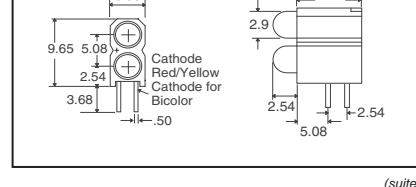

Fig.	Couleur	Longueur d'onde crête (nm)	Io typ. (mcd)	Vf typ. (V)	If typ. (mA)	N° de référence Digi-Key	Prix unitaire			N° de référence Dialight
							1	25	100	
3	Jaune	583	2.0	2.2	20.0	350-1162-ND	1.72	1.34	1.06	555-3401
6	Vert	525	3400	3.5	30.0	350-1522-ND	4.85	3.78	3.06	551-4207
18	Rouge/Vert	660/565	90/40	1.8/2.1	20.0	350-1114-ND	1.86	1.44	1.15	552-0711
Conforme à RoHS										
1	Bleu	470	1010	3.8	30.0	350-1563-ND	1.21	.94	.75	521-9946F
	Blanc	—	1690	3.8	30.0	350-1564-ND	2.41	1.87	1.52	521-9948
2	Rouge	650	1.2	1.6	20.0	350-1711-ND	1.17	.90	.73	555-2001F
	Vert	565	1.0	2.4	20.0	350-1716-ND	1.06	.81	.66	555-2301F
	Jaune	583	2.0	2.2	20.0	350-1718-ND	1.19	.92	.74	555-2401F
	Rouge	650	1.9	5.0	6.0	350-1712-ND	1.21	.93	.75	555-2003F
	Rouge	650	0.9	5.0	3.0	350-1713-ND	1.24	.95	.76	555-2007F
	Rouge	650	0.6	5.0	1.0	350-1715-ND	1.22	.94	.76	555-2009F
	Vert	565	2.5	5.0	4.7	350-1717-ND	1.19	.92	.74	555-2303F
	Jaune	583	2.1	5.0	4.7	350-1719-ND	1.21	.93	.75	555-2403F
3	Rouge	650	0.9	24.0	3.0	350-1714-ND	1.26	.98	.79	555-2008F
	Rouge	650	1.2	1.6	20.0	350-1720-ND	1.22	.94	.76	555-3001F
	Vert	565	1.0	2.4	20.0	350-1725-ND	1.56	1.21	.96	555-3301F
	Jaune	583	2.0	2.2	20.0	350-1727-ND	1.56	1.21	.96	555-3401F
	Rouge	650	1.9	5.0	6.0	350-1721-ND	1.19	.92	.74	555-3003F
	Rouge	650	0.9	5.0	3.0	350-1722-ND	1.43	1.11	.88	555-3007F
	Rouge	650	0.6	5.0	1.0	350-1724-ND	1.51	1.17	.93	555-3009F
	Vert	565	2.5	5.0	4.7	350-1726-ND	1.69	1.31	1.04	555-3303F
	Jaune	583	2.1	5.0	4.7	350-1728-ND	1.69	1.31	1.04	555-3403F
	Rouge	650	0.9	24.0	3.0	350-1723-ND	1.43	1.11	.88	555-3008F
	Rouge	650	1.9	5.0	6.0	350-1802-ND	5.52	4.30	3.48	555-5003F
	4	Rouge	650	1.2	1.6	20.0	350-1803-ND	4.85	3.78	3.06
Vert		565	1.0	2.4	20.0	350-1804-ND	5.73	4.47	3.62	555-5301F
Jaune		583	2.0	2.2	20.0	350-1805-ND	5.73	4.47	3.62	555-5401F
Vert		565	8.7	2.1	20.0	350-1806-ND	2.25	1.74	1.39	570-0100-222F
4	Rouge	635	12.6	2.0	20.0	350-1807-ND	2.25	1.74	1.39	570-0100-111F
	Jaune	585	12.6	2.1	20.0	350-1808-ND	2.25	1.74	1.39	570-0100-333F
	Rouge/Jaune/Vert	635/585/565	12.6/12.6/8.7	2.0/2.1/2.1	20.0	350-1809-ND	2.25	1.74	1.39	570-0100-132F
	Vert	563	16.0	2.1	10.0	350-1810-ND	.69	.52	.43	551-0207F
5	Jaune	585	6.3	2.1	10.0	350-1811-ND	.69	.52	.43	551-0307F
	Rouge	650	10.0	2.0	10.0	350-1812-ND	.69	.52	.43	551-0407F
	Vert	565	8.0	5.0	12.0	350-1813-ND	.98	.75	.61	551-0607F
	Rouge	635	4.0	5.0	10.0	350-1814-ND	.98	.75	.61	551-0507F
	Jaune	583	8.0	5.0	10.0	350-1815-ND	.98	.75	.61	551-0707F
	Bleu ht rend.	428	12.0	3.5	20.0	350-1844-ND	2.41	1.88	1.52	551-0807F
	Rouge	635	1.8	1.8	2.0	350-1816-ND	.84	.65	.52	551-1107F
	Vert	565	1.6	1.8	2.0	350-1817-ND	.84	.65	.52	551-1307F
	Jaune	583	1.6	1.9	2.0	350-1818-ND	.84	.65	.52	551-1207F
	Rouge/Vert	635/565	5.0	2.0	10.0	350-1819-ND	1.19	.92	.73	551-3007F
6	Jaune/Vert	585/565	4.3/6.3	2.1/2.1	10.0	350-1820-ND	.97	.76	.60	551-3107F
	Bleu	470	1000	3.6	30.0	350-1846-ND	4.77	3.72	3.01	551-4007F
7	Blanc	—	1270	3.6	30.0	350-1847-ND	8.62	6.55	5.52	551-4107F
	Vert	525	3400	3.5	30.0	350-1848-ND	4.41	3.43	2.78	551-4207F
	Vert	563	16.0	2.1	10.0	350-1665-ND	.75	.58	.47	551-0209F
	Jaune	585	6.3	2.1	10.0	350-1667-ND	.75	.58	.47	551-0309F
	Rouge	650	10.0	2.0	10.0	350-1669-ND	.75	.58	.47	551-0409F
	Orange	600	6.5	2.2	10.0	350-1682-ND	.84	.65	.52	551-2509F
	Rouge	635	4.0	5.0	10.0	350-1671-ND	1.08	.84	.68	551-0509F
	Vert	565	8.0	5.0	12.0	350-1673-ND	1.08	.84	.68	551-0609F
	Jaune	583	8.0	5.0	10.0	350-1675-ND	1.08	.84	.68	551-0709F
	Bleu ht rend.	428	12.0	3.5	20.0	350-1845-ND	2.41	1.88	1.52	551-0809F
8	Rouge	635	1.8	1.8	2.0	350-1677-ND	.84	.65	.52	551-1109F
	Jaune	583	1.6	1.9	2.0	350-1679-ND	.84	.65	.52	551-1209F
	Vert	565	1.6	1.8	2.0	350-1681-ND	.84	.65	.52	551-1309F
	Rouge/Vert	635/565	5.0	2.0	10.0	350-1684-ND	1.36	1.05	.84	551-3009F
	Jaune/Vert	585/565	4.3/6.3	2.1	20.0	350-1685-ND	1.57	1.21	.97	551-3109F
	Vert	563	16.0	2.1	10.0	350-1664-ND	2.61	2.03	1.65	551-0207-004F
	Jaune	585	6.3	2.1	10.0	350-1666-ND	2.61	2.03	1.65	551-0307-004F
	Rouge	650	10.0	2.0	10.0	350-1668-ND	2.42	1.87	1.49	551-0407-004F
	Rouge	635	4.0	5.0	10.0	350-1670-ND	3.74	2.91	2.36	551-0507-004F
	Vert	565	8.0	5.0	12.0	350-1672-ND	3.29	2.56	2.07	551-0607-004F
8	Jaune	583	8.0	5.0	10.0	350-1674-ND	3.74	2.91	2.36	551-0707-004F
	Rouge	635	1.8	1.8	2.0	350-1676-ND	2.69	2.10	1.70	551-1107-004F
	Jaune	583	1.6	1.9	2.0	350-1678-ND	3.39	2.64	2.14	551-1207-004F
	Vert	565	1.6	1.8	2.0	350-1680-ND	3.39	2.64	2.14	551-1307-004F
	Rouge/Vert	635/565	5.0	2.0	10.0	350-1683-ND	5.74	4.37	3.68	551-3007-004F
	Rouge	650	10.0	2.0	10.0	350-1821-ND	1.36	1.05	.84	553-0111F
9	Vert	563	16.0	2.1	10.0	350-1825-ND	1.20	.93	.74	553-0122F