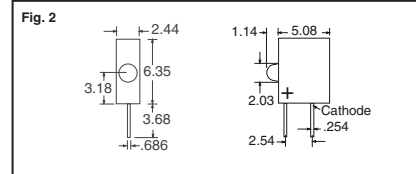

Fig.	Couleur	Longueur d'onde crête (nm)	Io typ. (mcd)	Vf typ. (V)	If typ. (mA)	N° de référence Digi-Key	Prix unitaire			N° de référence Dialight
							1	25	100	
3	Jaune	583	2.0	2.2	20.0	350-1162-ND	1.72	1.34	1.06	555-3401
6	Vert	525	3400	3.5	30.0	350-1522-ND	4.85	3.78	3.06	551-4207
18	Rouge/Vert	660/565	90/40	1.8/2.1	20.0	350-1114-ND	1.86	1.44	1.15	552-0711
Conforme à RoHS										
1	Bleu	470	1010	3.8	30.0	350-1563-ND	1.21	.94	.75	521-9946F
	Blanc	—	1690	3.8	30.0	350-1564-ND	2.41	1.87	1.52	521-9948
2	Rouge	650	1.2	1.6	20.0	350-1711-ND	1.17	.90	.73	555-2001F
	Vert	565	1.0	2.4	20.0	350-1716-ND	1.06	.81	.66	555-2301F
	Jaune	583	2.0	2.2	20.0	350-1718-ND	1.19	.92	.74	555-2401F
	Rouge	650	1.9	5.0	6.0	350-1712-ND	1.21	.93	.75	555-2003F
	Rouge	650	0.9	5.0	3.0	350-1713-ND	1.24	.95	.76	555-2007F
	Rouge	650	0.6	5.0	1.0	350-1715-ND	1.22	.94	.76	555-2009F
	Vert	565	2.5	5.0	4.7	350-1717-ND	1.19	.92	.74	555-2303F
	Jaune	583	2.1	5.0	4.7	350-1719-ND	1.21	.93	.75	555-2403F
3	Rouge	650	0.9	24.0	3.0	350-1714-ND	1.26	.98	.79	555-2008F
	Rouge	650	1.2	1.6	20.0	350-1720-ND	1.22	.94	.76	555-3001F
	Vert	565	1.0	2.4	20.0	350-1725-ND	1.56	1.21	.96	555-3301F
	Jaune	583	2.0	2.2	20.0	350-1727-ND	1.56	1.21	.96	555-3401F
	Rouge	650	1.9	5.0	6.0	350-1721-ND	1.19	.92	.74	555-3003F
	Rouge	650	0.9	5.0	3.0	350-1722-ND	1.43	1.11	.88	555-3007F
	Rouge	650	0.6	5.0	1.0	350-1724-ND	1.51	1.17	.93	555-3009F
	Vert	565	2.5	5.0	4.7	350-1726-ND	1.69	1.31	1.04	555-3303F
	Jaune	583	2.1	5.0	4.7	350-1728-ND	1.69	1.31	1.04	555-3403F
	Rouge	650	0.9	24.0	3.0	350-1723-ND	1.43	1.11	.88	555-3008F
	Rouge	650	1.9	5.0	6.0	350-1802-ND	5.52	4.30	3.48	555-5003F
	4	Rouge	650	1.2	1.6	20.0	350-1803-ND	4.85	3.78	3.06
Vert		565	1.0	2.4	20.0	350-1804-ND	5.73	4.47	3.62	555-5301F
Jaune		583	2.0	2.2	20.0	350-1805-ND	5.73	4.47	3.62	555-5401F
Vert		565	8.7	2.1	20.0	350-1806-ND	2.25	1.74	1.39	570-0100-222F
4	Rouge	635	12.6	2.0	20.0	350-1807-ND	2.25	1.74	1.39	570-0100-111F
	Jaune	585	12.6	2.1	20.0	350-1808-ND	2.25	1.74	1.39	570-0100-333F
	Rouge/Jaune/Vert	635/585/565	12.6/12.6/8.7	2.0/2.1/2.1	20.0	350-1809-ND	2.25	1.74	1.39	570-0100-132F
	Vert	563	16.0	2.1	10.0	350-1810-ND	.69	.52	.43	551-0207F
5	Jaune	585	6.3	2.1	10.0	350-1811-ND	.69	.52	.43	551-0307F
	Rouge	650	10.0	2.0	10.0	350-1812-ND	.69	.52	.43	551-0407F
	Vert	565	8.0	5.0	12.0	350-1813-ND	.98	.75	.61	551-0607F
	Rouge	635	4.0	5.0	10.0	350-1814-ND	.98	.75	.61	551-0507F
	Jaune	583	8.0	5.0	10.0	350-1815-ND	.98	.75	.61	551-0707F
	Bleu ht rend.	428	12.0	3.5	20.0	350-1844-ND	2.41	1.88	1.52	551-0807F
	Rouge	635	1.8	1.8	2.0	350-1816-ND	.84	.65	.52	551-1107F
	Vert	565	1.6	1.8	2.0	350-1817-ND	.84	.65	.52	551-1307F
	Jaune	583	1.6	1.9	2.0	350-1818-ND	.84	.65	.52	551-1207F
	Rouge/Vert	635/565	5.0	2.0	10.0	350-1819-ND	1.19	.92	.73	551-3007F
6	Jaune/Vert	585/565	4.3/6.3	2.1/2.1	10.0	350-1820-ND	.97	.76	.60	551-3107F
	Bleu	470	1000	3.6	30.0	350-1846-ND	4.77	3.72	3.01	551-4007F
7	Blanc	—	1270	3.6	30.0	350-1847-ND	8.62	6.55	5.52	551-4107F
	Vert	525	3400	3.5	30.0	350-1848-ND	4.41	3.43	2.78	551-4207F
	Vert	563	16.0	2.1	10.0	350-1665-ND	.75	.58	.47	551-0209F
	Jaune	585	6.3	2.1	10.0	350-1667-ND	.75	.58	.47	551-0309F
	Rouge	650	10.0	2.0	10.0	350-1669-ND	.75	.58	.47	551-0409F
	Orange	600	6.5	2.2	10.0	350-1682-ND	.84	.65	.52	551-2509F
	Rouge	635	4.0	5.0	10.0	350-1671-ND	1.08	.84	.68	551-0509F
	Vert	565	8.0	5.0	12.0	350-1673-ND	1.08	.84	.68	551-0609F
	Jaune	583	8.0	5.0	10.0	350-1675-ND	1.08	.84	.68	551-0709F
	Bleu ht rend.	428	12.0	3.5	20.0	350-1845-ND	2.41	1.88	1.52	551-0809F
8	Rouge	635	1.8	1.8	2.0	350-1677-ND	.84	.65	.52	551-1109F
	Jaune	583	1.6	1.9	2.0	350-1679-ND	.84	.65	.52	551-1209F
	Vert	565	1.6	1.8	2.0	350-1681-ND	.84	.65	.52	551-1309F
	Rouge/Vert	635/565	5.0	2.0	10.0	350-1684-ND	1.36	1.05	.84	551-3009F
	Jaune/Vert	585/565	4.3/6.3	2.1	20.0	350-1685-ND	1.57	1.21	.97	551-3109F
	Vert	563	16.0	2.1	10.0	350-1664-ND	2.61	2.03	1.65	551-0207-004F
	Jaune	585	6.3	2.1	10.0	350-1666-ND	2.61	2.03	1.65	551-0307-004F
	Rouge	650	10.0	2.0	10.0	350-1668-ND	2.42	1.87	1.49	551-0407-004F
	Rouge	635	4.0	5.0	10.0	350-1670-ND	3.74	2.91	2.36	551-0507-004F
	Vert	565	8.0	5.0	12.0	350-1672-ND	3.29	2.56	2.07	551-0607-004F
8	Jaune	583	8.0	5.0	10.0	350-1674-ND	3.74	2.91	2.36	551-0707-004F
	Rouge	635	1.8	1.8	2.0	350-1676-ND	2.69	2.10	1.70	551-1107-004F
	Jaune	583	1.6	1.9	2.0	350-1678-ND	3.39	2.64	2.14	551-1207-004F
	Vert	565	1.6	1.8	2.0	350-1680-ND	3.39	2.64	2.14	551-1307-004F
	Rouge/Vert	635/565	5.0	2.0	10.0	350-1683-ND	5.74	4.37	3.68	551-3007-004F
	Rouge	650	10.0	2.0	10.0	350-1821-ND	1.36	1.05	.84	553-0111F
9	Vert	563	16.0	2.1	10.0	350-1825-ND	1.20	.93	.74	553-0122F