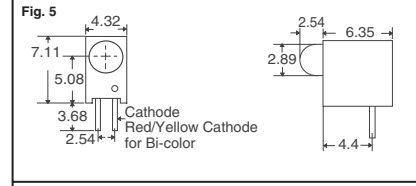

Fig.	Couleur	Longueur d'onde crête (nm)	Io typ. (mcd)	Vf typ. (V)	If typ. (mA)	N° de référence Digi-Key	Prix unitaire			N° de référence Dialight
							1	25	100	
3	Jaune	583	2.0	2.2	20.0	350-1162-ND	1.72	1.34	1.06	555-3401
6	Vert	525	3400	3.5	30.0	350-1522-ND	4.85	3.78	3.06	551-4207
18	Rouge/Vert	660/565	90/40	1.8/2.1	20.0	350-1114-ND	1.86	1.44	1.15	552-0711
Conforme à RoHS										
1	Bleu	470	1010	3.8	30.0	350-1563-ND	1.21	.94	.75	521-9946F
	Blanc	—	1690	3.8	30.0	350-1564-ND	2.41	1.87	1.52	521-9948
2	Rouge	650	1.2	1.6	20.0	350-1711-ND	1.17	.90	.73	555-2001F
	Vert	565	1.0	2.4	20.0	350-1716-ND	1.06	.81	.66	555-2301F
	Jaune	583	2.0	2.2	20.0	350-1718-ND	1.19	.92	.74	555-2401F
	Rouge	650	1.9	5.0	6.0	350-1712-ND	1.21	.93	.75	555-2003F
	Rouge	650	0.9	5.0	3.0	350-1713-ND	1.24	.95	.76	555-2007F
	Rouge	650	0.6	5.0	1.0	350-1715-ND	1.22	.94	.76	555-2009F
	Vert	565	2.5	5.0	4.7	350-1717-ND	1.19	.92	.74	555-2303F
	Jaune	583	2.1	5.0	4.7	350-1719-ND	1.21	.93	.75	555-2403F
3	Rouge	650	0.9	24.0	3.0	350-1714-ND	1.26	.98	.79	555-2008F
	Rouge	650	1.2	1.6	20.0	350-1720-ND	1.22	.94	.76	555-3001F
	Vert	565	1.0	2.4	20.0	350-1725-ND	1.56	1.21	.96	555-3301F
	Jaune	583	2.0	2.2	20.0	350-1727-ND	1.56	1.21	.96	555-3401F
	Rouge	650	1.9	5.0	6.0	350-1721-ND	1.19	.92	.74	555-3003F
	Rouge	650	0.9	5.0	3.0	350-1722-ND	1.43	1.11	.88	555-3007F
	Rouge	650	0.6	5.0	1.0	350-1724-ND	1.51	1.17	.93	555-3009F
	Vert	565	2.5	5.0	4.7	350-1726-ND	1.69	1.31	1.04	555-3303F
	Jaune	583	2.1	5.0	4.7	350-1728-ND	1.69	1.31	1.04	555-3403F
	Rouge	650	0.9	24.0	3.0	350-1723-ND	1.43	1.11	.88	555-3008F
	Rouge	650	1.9	5.0	6.0	350-1802-ND	5.52	4.30	3.48	555-5003F
	4	Rouge	650	1.2	1.6	20.0	350-1803-ND	4.85	3.78	3.06
Vert		565	1.0	2.4	20.0	350-1804-ND	5.73	4.47	3.62	555-5301F
Jaune		583	2.0	2.2	20.0	350-1805-ND	5.73	4.47	3.62	555-5401F
Vert		565	8.7	2.1	20.0	350-1806-ND	2.25	1.74	1.39	570-0100-222F
4	Rouge	635	12.6	2.0	20.0	350-1807-ND	2.25	1.74	1.39	570-0100-111F
	Jaune	585	12.6	2.1	20.0	350-1808-ND	2.25	1.74	1.39	570-0100-333F
	Rouge/Jaune/Vert	635/585/565	12.6/12.6/8.7	2.0/2.1/2.1	20.0	350-1809-ND	2.25	1.74	1.39	570-0100-132F
	Vert	563	16.0	2.1	10.0	350-1810-ND	.69	.52	.43	551-0207F
5	Jaune	585	6.3	2.1	10.0	350-1811-ND	.69	.52	.43	551-0307F
	Rouge	650	10.0	2.0	10.0	350-1812-ND	.69	.52	.43	551-0407F
	Vert	565	8.0	5.0	12.0	350-1813-ND	.98	.75	.61	551-0607F
	Rouge	635	4.0	5.0	10.0	350-1814-ND	.98	.75	.61	551-0507F
	Jaune	583	8.0	5.0	10.0	350-1815-ND	.98	.75	.61	551-0707F
	Bleu ht rend.	428	12.0	3.5	20.0	350-1844-ND	2.41	1.88	1.52	551-0807F
	Rouge	635	1.8	1.8	2.0	350-1816-ND	.84	.65	.52	551-1107F
	Vert	565	1.6	1.8	2.0	350-1817-ND	.84	.65	.52	551-1307F
	Jaune	583	1.6	1.9	2.0	350-1818-ND	.84	.65	.52	551-1207F
	Rouge/Vert	635/565	5.0	2.0	10.0	350-1819-ND	1.19	.92	.73	551-3007F
6	Jaune/Vert	585/565	4.3/6.3	2.1/2.1	10.0	350-1820-ND	.97	.76	.60	551-3107F
	Bleu	470	1000	3.6	30.0	350-1846-ND	4.77	3.72	3.01	551-4007F
7	Blanc	—	1270	3.6	30.0	350-1847-ND	8.62	6.55	5.52	551-4107F
	Vert	525	3400	3.5	30.0	350-1848-ND	4.41	3.43	2.78	551-4207F
	Vert	563	16.0	2.1	10.0	350-1665-ND	.75	.58	.47	551-0209F
	Jaune	585	6.3	2.1	10.0	350-1667-ND	.75	.58	.47	551-0309F
	Rouge	650	10.0	2.0	10.0	350-1669-ND	.75	.58	.47	551-0409F
	Orange	600	6.5	2.2	10.0	350-1682-ND	.84	.65	.52	551-2509F
	Rouge	635	4.0	5.0	10.0	350-1671-ND	1.08	.84	.68	551-0509F
	Vert	565	8.0	5.0	12.0	350-1673-ND	1.08	.84	.68	551-0609F
	Jaune	583	8.0	5.0	10.0	350-1675-ND	1.08	.84	.68	551-0709F
	Bleu ht rend.	428	12.0	3.5	20.0	350-1845-ND	2.41	1.88	1.52	551-0809F
8	Rouge	635	1.8	1.8	2.0	350-1677-ND	.84	.65	.52	551-1109F
	Jaune	583	1.6	1.9	2.0	350-1679-ND	.84	.65	.52	551-1209F
	Vert	565	1.6	1.8	2.0	350-1681-ND	.84	.65	.52	551-1309F
	Rouge/Vert	635/565	5.0	2.0	10.0	350-1684-ND	1.36	1.05	.84	551-3009F
	Jaune/Vert	585/565	4.3/6.3	2.1	20.0	350-1685-ND	1.57	1.21	.97	551-3109F
	Vert	563	16.0	2.1	10.0	350-1664-ND	2.61	2.03	1.65	551-0207-004F
	Jaune	585	6.3	2.1	10.0	350-1666-ND	2.61	2.03	1.65	551-0307-004F
	Rouge	650	10.0	2.0	10.0	350-1668-ND	2.42	1.87	1.49	551-0407-004F
	Rouge	635	4.0	5.0	10.0	350-1670-ND	3.74	2.91	2.36	551-0507-004F
	Vert	565	8.0	5.0	12.0	350-1672-ND	3.29	2.56	2.07	551-0607-004F
8	Jaune	583	8.0	5.0	10.0	350-1674-ND	3.74	2.91	2.36	551-0707-004F
	Rouge	635	1.8	1.8	2.0	350-1676-ND	2.69	2.10	1.70	551-1107-004F
	Jaune	583	1.6	1.9	2.0	350-1678-ND	3.39	2.64	2.14	551-1207-004F
	Vert	565	1.6	1.8	2.0	350-1680-ND	3.39	2.64	2.14	551-1307-004F
	Rouge/Vert	635/565	5.0	2.0	10.0	350-1683-ND	5.74	4.37	3.68	551-3007-004F
	Rouge	650	10.0	2.0	10.0	350-1821-ND	1.36	1.05	.84	553-0111F
9	Vert	563	16.0	2.1	10.0	350-1825-ND	1.20	.93	.74	553-0122F