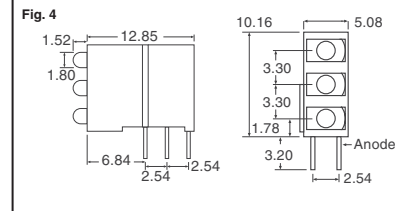

Fig.	Couleur	Longueur d'onde crête (nm)	Io typ. (mcd)	Vf typ. (V)	If typ. (mA)	N° de référence Digi-Key	Prix unitaire			N° de référence Dialight
							1	25	100	
3	Jaune	583	2.0	2.2	20.0	350-1162-ND	1.72	1.34	1.06	555-3401
6	Vert	525	3400	3.5	30.0	350-1522-ND	4.85	3.78	3.06	551-4207
18	Rouge/Vert	660/565	90/40	1.8/2.1	20.0	350-1114-ND	1.86	1.44	1.15	552-0711
Conforme à RoHS										
1	Bleu	470	1010	3.8	30.0	350-1563-ND	1.21	.94	.75	521-9946F
	Blanc	—	1690	3.8	30.0	350-1564-ND	2.41	1.87	1.52	521-9948
2	Rouge	650	1.2	1.6	20.0	350-1711-ND	1.17	.90	.73	555-2001F
	Vert	565	1.0	2.4	20.0	350-1716-ND	1.06	.81	.66	555-2301F
	Jaune	583	2.0	2.2	20.0	350-1718-ND	1.19	.92	.74	555-2401F
	Rouge	650	1.9	5.0	6.0	350-1712-ND	1.21	.93	.75	555-2003F
	Rouge	650	0.9	5.0	3.0	350-1713-ND	1.24	.95	.76	555-2007F
	Rouge	650	0.6	5.0	1.0	350-1715-ND	1.22	.94	.76	555-2009F
	Vert	565	2.5	5.0	4.7	350-1717-ND	1.19	.92	.74	555-2303F
	Jaune	583	2.1	5.0	4.7	350-1719-ND	1.21	.93	.75	555-2403F
3	Rouge	650	0.9	24.0	3.0	350-1714-ND	1.26	.98	.79	555-2008F
	Rouge	650	1.2	1.6	20.0	350-1720-ND	1.22	.94	.76	555-3001F
	Vert	565	1.0	2.4	20.0	350-1725-ND	1.56	1.21	.96	555-3301F
	Jaune	583	2.0	2.2	20.0	350-1727-ND	1.56	1.21	.96	555-3401F
	Rouge	650	1.9	5.0	6.0	350-1721-ND	1.19	.92	.74	555-3003F
	Rouge	650	0.9	5.0	3.0	350-1722-ND	1.43	1.11	.88	555-3007F
	Rouge	650	0.6	5.0	1.0	350-1724-ND	1.51	1.17	.93	555-3009F
	Vert	565	2.5	5.0	4.7	350-1726-ND	1.69	1.31	1.04	555-3303F
	Jaune	583	2.1	5.0	4.7	350-1728-ND	1.69	1.31	1.04	555-3403F
	Rouge	650	0.9	24.0	3.0	350-1723-ND	1.43	1.11	.88	555-3008F
	Rouge	650	1.9	5.0	6.0	350-1802-ND	5.52	4.30	3.48	555-5003F
	4	Rouge	650	1.2	1.6	20.0	350-1803-ND	4.85	3.78	3.06
Vert		565	1.0	2.4	20.0	350-1804-ND	5.73	4.47	3.62	555-5301F
Jaune		583	2.0	2.2	20.0	350-1805-ND	5.73	4.47	3.62	555-5401F
Vert		565	8.7	2.1	20.0	350-1806-ND	2.25	1.74	1.39	570-0100-222F
4	Rouge	635	12.6	2.0	20.0	350-1807-ND	2.25	1.74	1.39	570-0100-111F
	Jaune	585	12.6	2.1	20.0	350-1808-ND	2.25	1.74	1.39	570-0100-333F
	Rouge/Jaune/Vert	635/585/565	12.6/12.6/8.7	2.0/2.1/2.1	20.0	350-1809-ND	2.25	1.74	1.39	570-0100-132F
	Vert	563	16.0	2.1	10.0	350-1810-ND	.69	.52	.43	551-0207F
5	Jaune	585	6.3	2.1	10.0	350-1811-ND	.69	.52	.43	551-0307F
	Rouge	650	10.0	2.0	10.0	350-1812-ND	.69	.52	.43	551-0407F
	Vert	565	8.0	5.0	12.0	350-1813-ND	.98	.75	.61	551-0607F
	Rouge	635	4.0	5.0	10.0	350-1814-ND	.98	.75	.61	551-0507F
	Jaune	583	8.0	5.0	10.0	350-1815-ND	.98	.75	.61	551-0707F
	Bleu ht rend.	428	12.0	3.5	20.0	350-1844-ND	2.41	1.88	1.52	551-0807F
	Rouge	635	1.8	1.8	2.0	350-1816-ND	.84	.65	.52	551-1107F
	Vert	565	1.6	1.8	2.0	350-1817-ND	.84	.65	.52	551-1307F
	Jaune	583	1.6	1.9	2.0	350-1818-ND	.84	.65	.52	551-1207F
	Rouge/Vert	635/565	5.0	2.0	10.0	350-1819-ND	1.19	.92	.73	551-3007F
6	Jaune/Vert	585/565	4.3/6.3	2.1/2.1	10.0	350-1820-ND	.97	.76	.60	551-3107F
	Bleu	470	1000	3.6	30.0	350-1846-ND	4.77	3.72	3.01	551-4007F
7	Blanc	—	1270	3.6	30.0	350-1847-ND	8.62	6.55	5.52	551-4107F
	Vert	525	3400	3.5	30.0	350-1848-ND	4.41	3.43	2.78	551-4207F
	Vert	563	16.0	2.1	10.0	350-1665-ND	.75	.58	.47	551-0209F
	Jaune	585	6.3	2.1	10.0	350-1667-ND	.75	.58	.47	551-0309F
	Rouge	650	10.0	2.0	10.0	350-1669-ND	.75	.58	.47	551-0409F
	Orange	600	6.5	2.2	10.0	350-1682-ND	.84	.65	.52	551-2509F
	Rouge	635	4.0	5.0	10.0	350-1671-ND	1.08	.84	.68	551-0509F
	Vert	565	8.0	5.0	12.0	350-1673-ND	1.08	.84	.68	551-0609F
	Jaune	583	8.0	5.0	10.0	350-1675-ND	1.08	.84	.68	551-0709F
	Bleu ht rend.	428	12.0	3.5	20.0	350-1845-ND	2.41	1.88	1.52	551-0809F
8	Rouge	635	1.8	1.8	2.0	350-1677-ND	.84	.65	.52	551-1109F
	Jaune	583	1.6	1.9	2.0	350-1679-ND	.84	.65	.52	551-1209F
	Vert	565	1.6	1.8	2.0	350-1681-ND	.84	.65	.52	551-1309F
	Rouge/Vert	635/565	5.0	2.0	10.0	350-1684-ND	1.36	1.05	.84	551-3009F
	Jaune/Vert	585/565	4.3/6.3	2.1	20.0	350-1685-ND	1.57	1.21	.97	551-3109F
	Vert	563	16.0	2.1	10.0	350-1664-ND	2.61	2.03	1.65	551-0207-004F
	Jaune	585	6.3	2.1	10.0	350-1666-ND	2.61	2.03	1.65	551-0307-004F
	Rouge	650	10.0	2.0	10.0	350-1668-ND	2.42	1.87	1.49	551-0407-004F
	Rouge	635	4.0	5.0	10.0	350-1670-ND	3.74	2.91	2.36	551-0507-004F
	Vert	565	8.0	5.0	12.0	350-1672-ND	3.29	2.56	2.07	551-0607-004F
8	Jaune	583	8.0	5.0	10.0	350-1674-ND	3.74	2.91	2.36	551-0707-004F
	Rouge	635	1.8	1.8	2.0	350-1676-ND	2.69	2.10	1.70	551-1107-004F
	Jaune	583	1.6	1.9	2.0	350-1678-ND	3.39	2.64	2.14	551-1207-004F
	Vert	565	1.6	1.8	2.0	350-1680-ND	3.39	2.64	2.14	551-1307-004F
	Rouge/Vert	635/565	5.0	2.0	10.0	350-1683-ND	5.74	4.37	3.68	551-3007-004F
	Rouge	650	10.0	2.0	10.0	350-1821-ND	1.36	1.05	.84	553-0111F
9	Vert	563	16.0	2.1	10.0	350-1825-ND	1.20	.93	.74	553-0122F