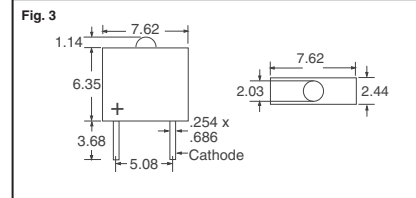

Fig.	Couleur	Longueur d'onde crête (nm)	Io typ. (mcd)	Vf typ. (V)	If typ. (mA)	N° de référence Digi-Key	Prix unitaire			N° de référence Dialight
							1	25	100	
3	Jaune	583	2.0	2.2	20.0	350-1162-ND	1.72	1.34	1.06	555-3401
6	Vert	525	3400	3.5	30.0	350-1522-ND	4.85	3.78	3.06	551-4207
18	Rouge/Vert	660/565	90/40	1.8/2.1	20.0	350-1114-ND	1.86	1.44	1.15	552-0711
Conforme à RoHS										
1	Bleu	470	1010	3.8	30.0	350-1563-ND	1.21	.94	.75	521-9946F
	Blanc	—	1690	3.8	30.0	350-1564-ND	2.41	1.87	1.52	521-9948
2	Rouge	650	1.2	1.6	20.0	350-1711-ND	1.17	.90	.73	555-2001F
	Vert	565	1.0	2.4	20.0	350-1716-ND	1.06	.81	.66	555-2301F
	Jaune	583	2.0	2.2	20.0	350-1718-ND	1.19	.92	.74	555-2401F
	Rouge	650	1.9	5.0	6.0	350-1712-ND	1.21	.93	.75	555-2003F
	Rouge	650	0.9	5.0	3.0	350-1713-ND	1.24	.95	.76	555-2007F
	Rouge	650	0.6	5.0	1.0	350-1715-ND	1.22	.94	.76	555-2009F
	Vert	565	2.5	5.0	4.7	350-1717-ND	1.19	.92	.74	555-2303F
	Jaune	583	2.1	5.0	4.7	350-1719-ND	1.21	.93	.75	555-2403F
3	Rouge	650	0.9	24.0	3.0	350-1714-ND	1.26	.98	.79	555-2008F
	Rouge	650	1.2	1.6	20.0	350-1720-ND	1.22	.94	.76	555-3001F
	Vert	565	1.0	2.4	20.0	350-1725-ND	1.56	1.21	.96	555-3301F
	Jaune	583	2.0	2.2	20.0	350-1727-ND	1.56	1.21	.96	555-3401F
	Rouge	650	1.9	5.0	6.0	350-1721-ND	1.19	.92	.74	555-3003F
	Rouge	650	0.9	5.0	3.0	350-1722-ND	1.43	1.11	.88	555-3007F
	Rouge	650	0.6	5.0	1.0	350-1724-ND	1.51	1.17	.93	555-3009F
	Vert	565	2.5	5.0	4.7	350-1726-ND	1.69	1.31	1.04	555-3303F
	Jaune	583	2.1	5.0	4.7	350-1728-ND	1.69	1.31	1.04	555-3403F
	Rouge	650	0.9	24.0	3.0	350-1723-ND	1.43	1.11	.88	555-3008F
	Rouge	650	1.9	5.0	6.0	350-1802-ND	5.52	4.30	3.48	555-5003F
	4	Rouge	650	1.2	1.6	20.0	350-1803-ND	4.85	3.78	3.06
Vert		565	1.0	2.4	20.0	350-1804-ND	5.73	4.47	3.62	555-5301F
Jaune		583	2.0	2.2	20.0	350-1805-ND	5.73	4.47	3.62	555-5401F
Vert		565	8.7	2.1	20.0	350-1806-ND	2.25	1.74	1.39	570-0100-222F
4	Rouge	635	12.6	2.0	20.0	350-1807-ND	2.25	1.74	1.39	570-0100-111F
	Jaune	585	12.6	2.1	20.0	350-1808-ND	2.25	1.74	1.39	570-0100-333F
	Rouge/Jaune/Vert	635/585/565	12.6/12.6/8.7	2.0/2.1/2.1	20.0	350-1809-ND	2.25	1.74	1.39	570-0100-132F
	Vert	563	16.0	2.1	10.0	350-1810-ND	.69	.52	.43	551-0207F
5	Jaune	585	6.3	2.1	10.0	350-1811-ND	.69	.52	.43	551-0307F
	Rouge	650	10.0	2.0	10.0	350-1812-ND	.69	.52	.43	551-0407F
	Vert	565	8.0	5.0	12.0	350-1813-ND	.98	.75	.61	551-0607F
	Rouge	635	4.0	5.0	10.0	350-1814-ND	.98	.75	.61	551-0507F
	Jaune	583	8.0	5.0	10.0	350-1815-ND	.98	.75	.61	551-0707F
	Bleu ht rend.	428	12.0	3.5	20.0	350-1844-ND	2.41	1.88	1.52	551-0807F
	Rouge	635	1.8	1.8	2.0	350-1816-ND	.84	.65	.52	551-1107F
	Vert	565	1.6	1.8	2.0	350-1817-ND	.84	.65	.52	551-1307F
	Jaune	583	1.6	1.9	2.0	350-1818-ND	.84	.65	.52	551-1207F
	Rouge/Vert	635/565	5.0	2.0	10.0	350-1819-ND	1.19	.92	.73	551-3007F
6	Jaune/Vert	585/565	4.3/6.3	2.1/2.1	10.0	350-1820-ND	.97	.76	.60	551-3107F
	Bleu	470	1000	3.6	30.0	350-1846-ND	4.77	3.72	3.01	551-4007F
7	Blanc	—	1270	3.6	30.0	350-1847-ND	8.62	6.55	5.52	551-4107F
	Vert	525	3400	3.5	30.0	350-1848-ND	4.41	3.43	2.78	551-4207F
	Vert	563	16.0	2.1	10.0	350-1665-ND	.75	.58	.47	551-0209F
	Jaune	585	6.3	2.1	10.0	350-1667-ND	.75	.58	.47	551-0309F
	Rouge	650	10.0	2.0	10.0	350-1669-ND	.75	.58	.47	551-0409F
	Orange	600	6.5	2.2	10.0	350-1682-ND	.84	.65	.52	551-2509F
	Rouge	635	4.0	5.0	10.0	350-1671-ND	1.08	.84	.68	551-0509F
	Vert	565	8.0	5.0	12.0	350-1673-ND	1.08	.84	.68	551-0609F
	Jaune	583	8.0	5.0	10.0	350-1675-ND	1.08	.84	.68	551-0709F
	Bleu ht rend.	428	12.0	3.5	20.0	350-1845-ND	2.41	1.88	1.52	551-0809F
8	Rouge	635	1.8	1.8	2.0	350-1677-ND	.84	.65	.52	551-1109F
	Jaune	583	1.6	1.9	2.0	350-1679-ND	.84	.65	.52	551-1209F
	Vert	565	1.6	1.8	2.0	350-1681-ND	.84	.65	.52	551-1309F
	Rouge/Vert	635/565	5.0	2.0	10.0	350-1684-ND	1.36	1.05	.84	551-3009F
	Jaune/Vert	585/565	4.3/6.3	2.1	20.0	350-1685-ND	1.57	1.21	.97	551-3109F
	Vert	563	16.0	2.1	10.0	350-1664-ND	2.61	2.03	1.65	551-0207-004F
	Jaune	585	6.3	2.1	10.0	350-1666-ND	2.61	2.03	1.65	551-0307-004F
	Rouge	650	10.0	2.0	10.0	350-1668-ND	2.42	1.87	1.49	551-0407-004F
	Rouge	635	4.0	5.0	10.0	350-1670-ND	3.74	2.91	2.36	551-0507-004F
	Vert	565	8.0	5.0	12.0	350-1672-ND	3.29	2.56	2.07	551-0607-004F
8	Jaune	583	8.0	5.0	10.0	350-1674-ND	3.74	2.91	2.36	551-0707-004F
	Rouge	635	1.8	1.8	2.0	350-1676-ND	2.69	2.10	1.70	551-1107-004F
	Jaune	583	1.6	1.9	2.0	350-1678-ND	3.39	2.64	2.14	551-1207-004F
	Vert	565	1.6	1.8	2.0	350-1680-ND	3.39	2.64	2.14	551-1307-004F
	Rouge/Vert	635/565	5.0	2.0	10.0	350-1683-ND	5.74	4.37	3.68	551-3007-004F
	Rouge	650	10.0	2.0	10.0	350-1821-ND	1.36	1.05	.84	553-0111F
9	Vert	563	16.0	2.1	10.0	350-1825-ND	1.20	.93	.74	553-0122F