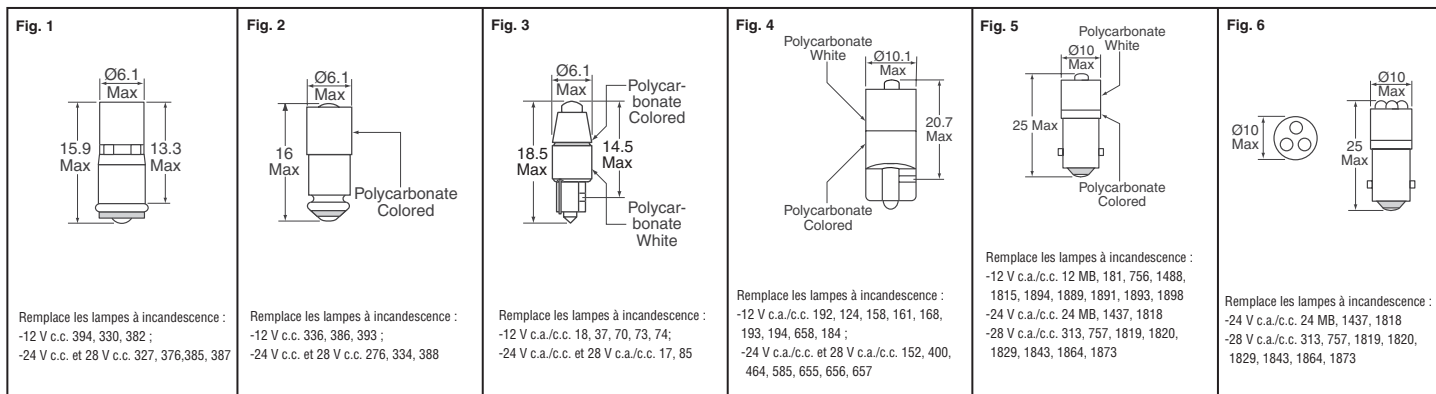

DEL de remplacement de lampe à incandescence

Les DEL de remplacement de lampe à incandescence Chicago Miniature présentent une luminosité extrêmement élevée avec un faible appel de courant. Longue durée de vie généralement 100 000 heures par rapport à 10 000 heures. Temp. de stockage : -25 à 80 °C, temp. ambiante : -20 à 60 °C