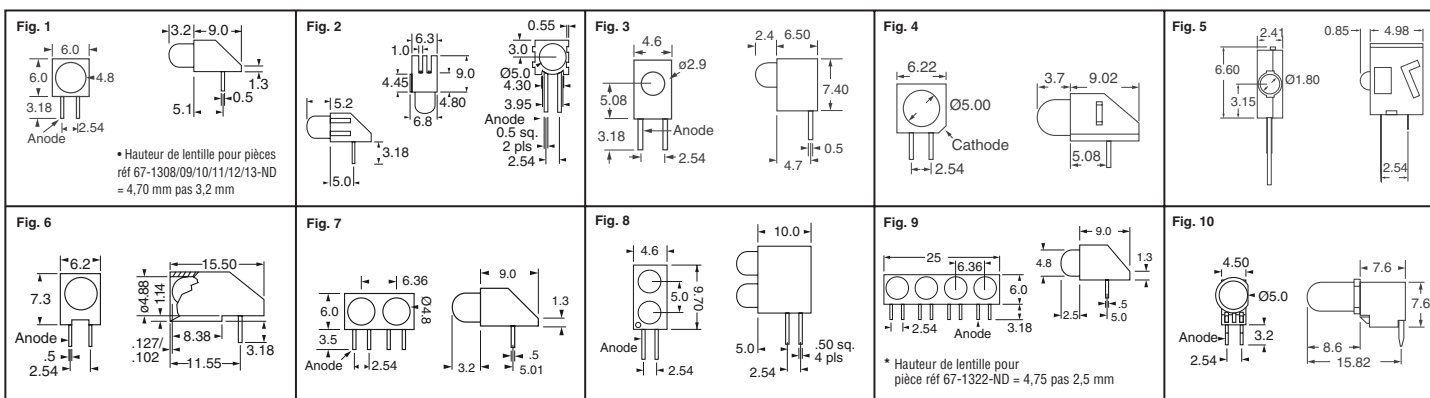

## DEL à montage sur circuit imprimé

Fig.	Description	Couleur émise	Lentille	Longueur d'onde de crête (nm)	Vf (V) typ.	If (mA) max.	Io (mcd) typ.	Angle de visualisation (2 x Θéta)	N° de référence Digi-Key	Prix unitaire			N° de référence Lumex
										1	25	100	
1	5mm	Rouge/Vert	Blanc diffus	700/565	2,0/2,2	25	6/20	60	67-1221-ND	.61	.51	.41	SSF-LXH100HGW
		Rouge	Rouge diffus	635	5,0	12	30	60	67-1222-ND	.61	.51	.41	SSF-LXH100ID-5V
		Rouge	Rouge diffus	700	2,0	25	6	60	67-1308-ND	.41	.34	.28	SSF-LXH100HD-01
		Rouge	Rouge diffus	660	1,7	30	60	60	67-1225-ND	.61	.51	.41	SSF-LXH100SRD
		Rouge	Rouge diffus	635	2,0	30	40	60	67-1309-ND	.71	.60	.48	SSF-LXH100ID-01
		Rouge	Rouge diffus	635	2,0	30	40	60	67-1217-ND	.38	.32	.26	SSF-LXH100ID
		Rouge	Rouge diffus	635	2,0	30	40	60	67-1312-ND	.71	.60	.48	SSF-LXH100LID-01
		Rouge	Rouge diffus	635	2,0	30	40	60	67-1219-ND	.48	.41	.33	SSF-LXH100LID
		Jaune	Jaune diffus	585	2,1	30	30	60	67-1311-ND	.71	.60	.48	SSF-LXH100YD-01
		Jaune	Jaune diffus	585	2,1	30	30	60	67-1224-ND	.38	.32	.26	SSF-LXH100YD
		Vert	Vert diffus	565	2,2	25	30	60	67-1310-ND	.71	.60	.48	SSF-LXH100GD-01
		Vert	Vert diffus	565	2,2	25	30	60	67-1218-ND	.38	.32	.26	SSF-LXH100GD
		Vert	Vert diffus	565	5,0	12	10	60	67-1223-ND	.61	.51	.41	SSF-LXH100GD-5V
		Vert	Vert diffus	565	2,2	25	30	60	67-1313-ND	.71	.60	.48	SSF-LXH100LGD-01
Vert	Vert diffus	565	2,2	25	30	60	67-1220-ND	.48	.41	.33	SSF-LXH100LGD		
2	5mm	Rouge/Vert	Blanc diffus	700/565	2,0/2,2	30	6/20	60	67-1226-ND	.61	.51	.41	SSF-LXH100HMGW
		Rouge	Rouge diffus	635	5,0	12	20	60	67-1233-ND	.61	.51	.41	SSF-LXH100MID-5V
		Rouge	Rouge diffus	660	1,8	30	100	60	67-1230-ND	.61	.51	.41	SSF-LXH100MSRD
		Rouge	Rouge diffus	635	2,0	30	30	60	67-1227-ND	.38	.32	.26	SSF-LXH100MID
		Rouge	Rouge diffus	635	2,0	30	30	60	67-1231-ND	.48	.41	.33	SSF-LXH100MLID
		Jaune	Jaune diffus	585	2,1	30	30	60	67-1229-ND	.38	.32	.26	SSF-LXH100MYD
		Vert	Vert diffus	565	2,2	25	30	60	67-1228-ND	.38	.32	.26	SSF-LXH100MGD
		Vert	Vert diffus	565	2,2	25	30	60	67-1232-ND	.48	.41	.33	SSF-LXH100MLGD
		Vert	Vert diffus	565	5,0	30	20	60	67-1234-ND	.61	.51	.41	SSF-LXH100MGD-5V
		3	3mm	Rouge	Rouge diffus	635	5,0	12	9	60	67-1241-ND	.56	.47
Rouge	Rouge diffus			660	1,8	30	80	60	67-1238-ND	.46	.39	.31	SSF-LXH103SRD
Rouge	Rouge diffus			635	2,0	30	40	60	67-1239-ND	.46	.39	.31	SSF-LXH103LID
Rouge	Rouge diffus			635	2,0	30	30	60	67-1235-ND	.33	.28	.23	SSF-LXH103ID
Jaune	Jaune diffus			585	2,1	30	30	60	67-1237-ND	.33	.28	.23	SSF-LXH103YD
Vert	Vert diffus			565	2,1	30	30	60	67-1236-ND	.33	.28	.23	SSF-LXH103GD
Vert	Vert diffus			565	2,1	25	30	60	67-1240-ND	.46	.39	.31	SSF-LXH103LGD
Vert	Vert diffus			565	5,0	12	8	60	67-1242-ND	.56	.47	.38	SSF-LXH103GD-5V
Bleu	Bleu diffus			470	3,5	30	80	60	67-2028-ND	2,43	2,03	1,83	SSF-LXH103USBD
Blanc	Transparente comme l'eau			550	3,6	30	500	30	67-2028-ND	2,53	2,11	1,90	SSF-LXH103UJWC
4	5mm	Rouge	Rouge diffus	700	5,0	12	3	60	67-1038-ND	.80	.67	.54	SSF-LXH104HD-5V
		Rouge	Rouge diffus	635	2,0	30	40	60	67-1039-ND	.27	.23	.19	SSF-LXH104ID
		Jaune	Jaune diffus	585	2,1	30	30	60	67-1040-ND	.27	.23	.19	SSF-LXH104YD
		Vert	Vert diffus	565	2,2	25	30	60	67-1037-ND	.27	.23	.19	SSF-LXH104GD
5	1.8mm	Rouge	Rouge diffus	635	2,0	30	8	60	67-1042-ND	.61	.52	.41	SSF-LXH555ID
		Jaune	Jaune diffus	585	2,1	30	8	60	67-1043-ND	.61	.52	.41	SSF-LXH555YD
		Vert	Vert diffus	565	2,1	25	8	60	67-1041-ND	.61	.52	.41	SSF-LXH555GD
6	5mm	Rouge/Vert	Blanc diffus	700/565	2,1	30	5/8	60	67-1243-ND	.69	.58	.46	SSF-LXH2107HGW
		Rouge	Rouge diffus	660	1,7	30	40	60	67-1247-ND	.61	.51	.41	SSF-LXH1071SRD
		Rouge	Rouge diffus	635	2,1	30	40	60	67-1244-ND	.46	.39	.31	SSF-LXH1071ID
		Rouge	Rouge diffus	635	2,1	30	40	60	67-1248-ND	.56	.47	.38	SSF-LXH1071LID
		Jaune	Jaune diffus	585	2,1	30	20	60	67-1246-ND	.46	.39	.31	SSF-LXH1071YD
		Vert	Vert diffus	565	2,1	30	20	60	67-1245-ND	.46	.39	.31	SSF-LXH1071GD
7	5mm	Vert	Vert diffus	565	2,1	30	20	60	67-1249-ND	.56	.47	.38	SSF-LXH1071LGD
		Rouge	Rouge diffus	660	1,8	30	100	60	67-1253-ND	.91	.77	.61	SSF-LXH2100SRD
		Rouge	Rouge diffus	635	2,0	30	40	60	67-1250-ND	.76	.64	.51	SSF-LXH2100ID
		Jaune	Jaune diffus	585	2,1	30	30	60	67-1252-ND	.76	.64	.51	SSF-LXH2100YD
		Vert	Vert diffus	565	2,2	25	30	60	67-1251-ND	.76	.64	.51	SSF-LXH2100GD
		Rouge	Rouge diffus	635	5,0	12	20	60	67-1260-ND	1,14	.96	.77	SSF-LXH2103ID-5V/4
8	3mm	Rouge	Rouge diffus	635	2,0	30	40	60	67-1254-ND	.84	.70	.56	SSF-LXH2103ID/4
		Rouge	Rouge diffus	635	2,0	30	40	60	67-1258-ND	1,02	.85	.68	SSF-LXH2103LID/4
		Rouge	Rouge diffus	660	1,7	30	130	60	67-1257-ND	1,32	1,11	.89	SSF-LXH2103SRD/4
		Super rouge	Rouge diffus	660	1,7	30	130	60	67-1257-ND	1,32	1,11	.89	SSF-LXH2103SRD/4
		Jaune	Jaune diffus	585	2,1	30	30	60	67-1256-ND	.84	.70	.56	SSF-LXH2103YD/4
		Vert	Vert diffus	565	5,0	12	20	60	67-1261-ND	1,14	.96	.77	SSF-LXH2103GGD-5V/4
9	5mm	Vert	Vert diffus	565	2,2	25	30	60	67-1255-ND	.84	.70	.56	SSF-LXH2103GGD/4
		Vert	Vert diffus	565	2,2	25	30	60	67-1259-ND	1,02	.85	.68	SSF-LXH2103LGGD/4
		Rouge/Vert	Blanc diffus	700/565	2,1	25	4	60	67-1289-ND	1,98	1,66	1,33	SSF-LXH400HGW
		Rouge	Rouge diffus	635	5,0	12	8	60	67-1290-ND	1,98	1,66	1,33	SSF-LXH400ID-5V
		Rouge	Rouge diffus	660	1,7	30	100	60	67-1288-ND	1,98	1,66	1,33	SSF-LXH400SRD
		Rouge	Rouge diffus	635	2,0	30	20	60	67-1285-ND	1,07	.89	.72	SSF-LXH400ID
10	5mm	Jaune	Jaune diffus	585	2,1	30	20	60	67-1287-ND	1,07	.89	.72	SSF-LXH400YD
		Vert	Vert diffus	565	5,0	12	20	60	67-1291-ND	1,98	1,66	1,33	SSF-LXH400GD-5V
		Vert	Vert diffus	565	2,1	25	20	60	67-1322-ND	1,88	1,57	1,26	SSF-LXH400GD-01
		Vert	Vert diffus	565	2,1	25	20	60	67-1286-ND	1,07	.89	.72	SSF-LXH400GD
		Rouge/Vert	Blanc diffus	700/565	2,1	25	6	60	67-1292-ND	1,17	.98	.78	SSF-LXH4RA5HGW
		Rouge	Rouge diffus	635	5,0	12	30	60	67-1299-ND	1,17	.98	.78	SSF-LXH4RA5ID-5V
11	3mm	Rouge	Rouge diffus	660	1,7	30	80	60	67-1296-ND	1,17	.98	.78	SSF-LXH4RA5SRD
		Rouge	Rouge diffus	635	2,1	30	40	60	67-1297-ND	.81	.68	.55	SSF-LXH4RA5LID
		Rouge	Rouge diffus	635	2,1	30	40	60	67-1293-ND	.81	.68	.55	SSF-LXH4RA5ID
		Rouge (clignotant)	Rouge diffus	635	3,5	70	20	60	67-1301-ND	2,24	1,87	1,50	SSF-LXH4RA5BID
		Jaune	Jaune diffus	585	2,1	30	30	60	67-1295-ND	.81	.68	.55	SSF-LXH4RA5YD
		Vert	Vert diffus	565	5,0	12	15	60	67-1300-ND	1,17	.98	.78	SSF-LXH4RA5GD-5V
		Vert	Vert diffus	565	2,1	25	30	60	67-1294-ND	.81	.68	.55	SSF-LXH4RA5GD
		Vert	Vert diffus	565	2,1	25	30	60	67-1298-ND	.81	.68	.55	SSF-LXH4RA5LGD
		Rouge/Vert	Blanc diffus	700/565	2,1	25	3/4	60	67-1302-ND	1,17	.98	.78	SSF-LXH4RAHGW
		Rouge	Rouge diffus	660	1,7	30	80	60	67-1306-ND	1,17	.98	.78	SSF-LXH4RA5RD
Rouge	Rouge diffus	635	2,1	30	40	60	67-1303-ND	.81	.68	.55	SSF-LXH4RAID		
Rouge (clignotant)	Rouge diffus	635	3,5	20	6	60	67-1307-ND	2,24	1,87	1,50	SSF-LXH4RABID		