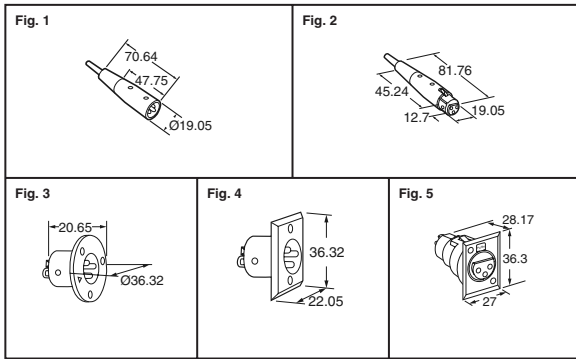

Coupleurs et connecteurs audio

A

Fig.	Description	N° de référence Digi-Key	Prix unitaire			N° de réf. du Fab.
			1	10	25	
1	Fiche mâle rectiligne à 3 pos., finition nickel satiné	SC1003-ND	4.81	3.61	3.32	A3M
	Fiche mâle rectiligne à 3 pos., noire avec contacts en argent	SC1004-ND†	4.81	3.61	3.32	A3MB
	Fiche mâle rectiligne à 4 pos., finition nickel satiné	SC1014-ND	5.49	4.12	3.78	A4M
	Fiche mâle rectiligne à 5 pos., finition nickel satiné	SC1022-ND	9.59	7.20	6.59	A5M
2	Fiche femelle rectiligne à 3 pos., finition nickel satiné	SC1001-ND	5.35	4.02	3.69	A3F
	Fiche femelle rectiligne à 3 pos., noire avec contacts en argent	SC239-ND†	5.66	4.25	3.89	A3FBX
	Fiche femelle rectiligne à 4 pos., finition nickel satiné	SC1013-ND	7.45	5.59	5.13	A4F
	Fiche femelle rectiligne à 5 pos., finition nickel satiné	SC1021-ND	12.03	9.03	8.27	A5F
3	Prise mâle à 3 pos., finition nickel satiné, pour montage en panneau	SC1008-ND	6.27	4.71	4.32	C3M
	Prise mâle à 3 pos., finition nickel satiné, pour montage en panneau étroit	SC1010-ND	4.51	3.38	3.10	D3M
	Prise mâle à 4 pos., finition nickel satiné, pour montage en panneau étroit	SC1020-ND	5.32	3.99	3.66	D4M
4	Prise mâle à 5 pos., finition nickel satiné, pour montage en panneau étroit	SC1028-ND	9.35	7.02	6.43	D5M
	Prise femelle à 3 pos., finition nickel satiné, pour montage en panneau étroit	SC1009-ND	6.03	4.53	4.16	D3F
	Prise femelle à 4 pos., finition nickel satiné, pour montage en panneau étroit	SC1019-ND	8.50	6.38	5.85	D4F
5	Prise femelle à 5 pos., finition nickel satiné, pour montage en panneau étroit	SC1027-ND	13.65	10.24	9.39	D5F