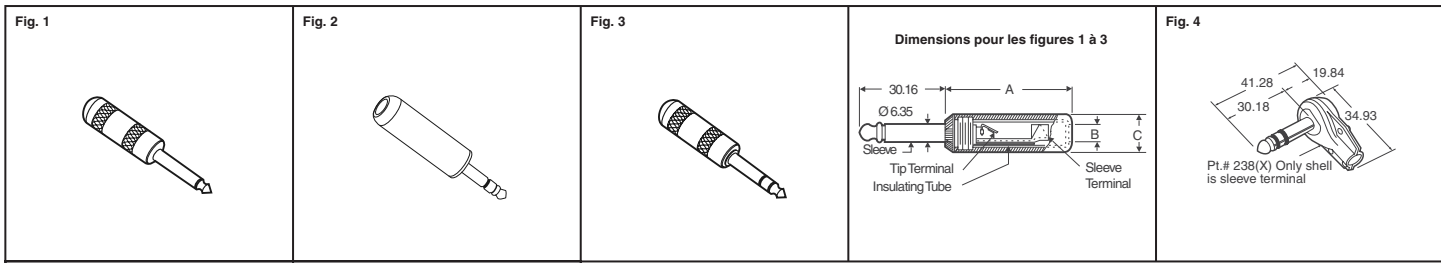

† « Black Velvet » (Velours noir) (placage en chrome électriquement conductrice)

Fiches, jacks et adaptateur audio 6,35 mm (1/4")

Fig.	Description	Se branche sur	Dimensions (mm)			N° de référence Digi-Key	Prix			N° de réf. du Fab.
			A	B	C		1	10	25	
Fiches de téléphone à 2 conducteurs « Littel Plug® »										
1	Cosse à souder et serre-câble avec poignée noire	11	42.86	7.54	12.70	SC1072-ND	3.39	25.41	58.23	250
	Cosse à souder et serre-câble avec poignée blindée	11	42.86	7.54	12.70	SC1075-ND	4.17	31.25	71.57	280
Fiches de téléphone commercial à 3 conducteurs « Littel Plug® »										
2	Cosse à souder et serre-câble avec poignée noire	12B	42.86	7.54	12.70	SC1081-ND	4.88	36.59	83.85	267
3	Cosse à souder et serre-câble avec poignée blindée	12B	42.86	7.54	12.70	SC1084-ND	5.59	41.93	96.13	297
Fiches de téléphone à 2 conducteurs, plat, angle droit										
4	Cosse à souder avec poignée blindée	11	—	—	—	SC1068-ND	4.78	35.83	82.16	228
Fiches de téléphone à 3 conducteurs, plat, angle droit										
4	Cosse à souder avec poignée blindée	12B	—	—	—	SC1314-ND	6.17	46.25	106.09	238X