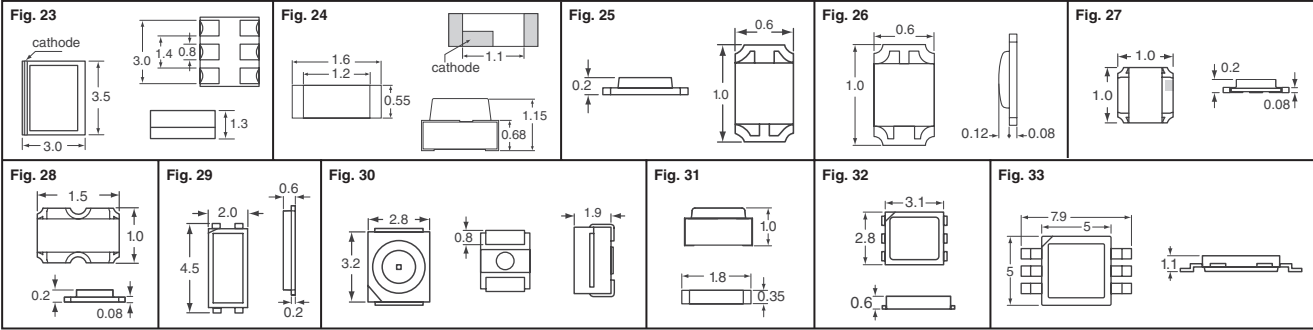

Dimensions in mm

Fig.	Package Type	Emitted Color	Lens	Wavelength (nm)	Forward Voltage (Typ.) (V)	Forward Current (Typ.) (mA)	Luminous Intensity		View Angle	Digi-Key Part No.	Cut Tape Pricing			Tape and Reel†		Rohm Part No.
							mcd	@ IF (mA)			1	25	100	Qty.	Pricing	
18A	0603	Green	Water Clear	555	2.2	20	4	20	140°	511-1300-1-ND	.31	3.20	10.77	3,000	69.40/M	SML-310PT86
	0603	Blue	Water Clear	428	3.8	20	3.6	20	140°	511-1331-1-ND	1.06	14.60	47.72	3,000	378.36/M	SML-310BATT86
	0603	Blue	Water Clear	468	3.5	20	14	20	140°	511-1509-1-ND	2.17	27.30	98.26	3,000	745.15/M	SML-312BC4TT86
	0603	Green	Water Clear	523	3.5	20	90	20	140°	511-1510-1-ND	2.52	31.65	113.88	3,000	863.28/M	SML-312EC4TT86
	0603	Yellow	Water Clear	590	1.8	10	1.6	2	140°	511-1305-1-ND	.40	4.98	15.00	3,000	108.22/M	SML-311YTT86
	0603	Red	Water Clear	630	1.8	10	2.5	2	140°	511-1304-1-ND	.45	5.43	16.36	3,000	118.14/M	SML-311UTT86
	0603	Orange	Water Clear	611	1.8	10	2.5	2	140°	511-1303-1-ND	.40	4.98	15.00	3,000	108.22/M	SML-311DTT86
	0603	Green	Water Clear	525	3.8	20	200	20	140°	511-1371-1-ND	2.10	31.01	105.74	3,000	850.13/M	SML-312ECT86
	0603	Blue	Water Clear	468	3.5	20	63	20	140°	511-1372-1-ND	1.99	29.35	100.08	3,000	804.68/M	SML-312BCT86
	0603	White	Water Clear	—	3.3	30	200	20	140°	511-1650-1-ND	1.50	18.36	62.25	3,000	462.62/M	SML-312WBCW15
18B	0603	Green	Milky White	570	2.2	20	16	20	140°	511-1308-1-ND	.27	3.21	9.33	3,000	63.61/M	SML-510MW786
	0603	Red	Water Clear	630	1.9	25	40	20	140°	511-1310-1-ND	.47	4.57	13.75	3,000	99.14/M	SML-511LW786
	0603	Orange	White Diffused	605	2.1	20	100	20	160°	511-1577-1-ND	.27	2.95	9.12	3,000	61.96/M	SML-D12D8WT86
	0603	Orange	White Diffused	611	1.9	25	40	20	140°	511-1309-1-ND	.37	4.57	13.75	3,000	99.14/M	SML-511DW786
	0603	Yellow	Water Clear	590	1.9	25	40	20	140°	511-1311-1-ND	.37	4.57	13.75	3,000	99.14/M	SML-511WW786
	0603	Green	White Diffused	560	2.2	20	6.3	20	160°	511-1579-1-ND	.27	2.95	9.12	3,000	61.96/M	SML-D12P8WT86
	0603	Green	White Diffused	570	2.1	25	40	20	140°	511-1313-1-ND	.31	4.57	13.75	3,000	93.35/M	SML-512MW786
	0603	Yellow/Green	White Diffused	572	2.2	20	25	20	160°	511-1578-1-ND	.27	2.95	9.12	3,000	61.96/M	SML-D12M8WT86
	0603	Red	White Diffused	620	2.0	20	63	20	160°	511-1580-1-ND	.27	2.95	9.12	3,000	61.96/M	SML-D12U8WT86
	0603	Red	White Diffused	630	2.0	20	40	20	160°	511-1581-1-ND	.26	2.80	8.67	3,000	58.66/M	SML-D12V8WT86
18C	0603	Red	Water Clear	630	2.0	30	63	20	140°	511-1314-1-ND	.44	6.34	19.10	3,000	129.70/M	SML-512UW786
	0603	Orange	Water Clear	611	2	30	63	20	140°	511-1312-1-ND	.44	6.34	19.10	3,000	129.70/M	SML-512DW786
	0603	Yellow	White Diffused	590	2.1	20	63	20	160°	511-1582-1-ND	.27	2.95	9.12	3,000	61.96/M	SML-D12Y8WT86
	0603	Yellow	Water Clear	590	2	30	63	20	140°	511-1315-1-ND	.44	5.34	16.09	3,000	116.48/M	SML-512VW786
	0603	Orange	White Diffused	605	2.2	20	100	20	160°	511-1583-1-ND	.30	3.27	10.12	5,000	67.74/M	SML-E12D8WT86
	0603	Yellow/Green	White Diffused	572	2.2	20	25	20	160°	511-1584-1-ND	.30	3.27	10.12	5,000	67.74/M	SML-E12M8WT86
	0603	Green	White Diffused	560	2.2	20	6.3	20	160°	511-1585-1-ND	.31	3.35	10.27	5,000	69.40/M	SML-E12P8WT86
	0603	Red	White Diffused	620	2.2	20	63	20	160°	511-1586-1-ND	.31	3.35	10.27	5,000	69.40/M	SML-E12U8WT86
	0603	Red	White Diffused	630	2.2	20	40	20	160°	511-1587-1-ND	.31	3.35	10.27	5,000	69.40/M	SML-E12V8WT86
	0603	Yellow	White Diffused	590	2.2	20	63	20	160°	511-1588-1-ND	.31	3.35	10.27	5,000	69.40/M	SML-E12Y8WT86
19	0603	Green	White Diffused	570	2.2	25	16	20	150°	511-1306-1-ND	.26	2.64	8.87	5,000	57.00/M	SML-410MW786
	0603	Green	Diffused	570	2.1	25	40	20	150°	511-1307-1-ND	.34	4.13	12.45	—	—	—
21	3 x 2mm	Green	Water Clear	525	3.8	20	360	20	110°	511-1373-1-ND	2.09	30.86	105.24	2,500	846.12/M	SML012ECT86
	1.3 x 1.5mm	Red/Green	Milky White	630/570	1.9/2.2	20/25	40/16	20	150°	511-1317-1-ND	.83	10.19	33.16	4,000	236.27/M	SML-521MUW786
	1.3 x 1.5mm	Orange	Milky White	611/570	1.9/2.2	20/25	40/16	20	150°	511-1316-1-ND	.74	9.18	29.84	4,000	213.14/M	SML-521MDW786
22	3.4 x 1.25mm Reverse Mt.	Green	Water Clear	570	2.2	25	16	20	140°	511-1319-1-ND	.44	5.34	16.09	3,000	116.48/M	SML-810MTT86
	3.4 x 1.25mm Reverse Mt.	Red	Water Clear	630	1.95	25	22.4	10	140°	511-1321-1-ND	.42	6.20	18.67	3,000	126.40/M	SML-811UTT86
	3.4 x 1.25mm Reverse Mt.	Orange	Water Clear	611	1.95	25	22.4	10	140°	511-1320-1-ND	.41	5.99	18.03	3,000	122.27/M	SML-811DTT86
	3.4 x 1.25mm Reverse Mt.	Yellow	Water Clear	590	1.95	25	18	10	140°	511-1322-1-ND	.41	5.99	18.03	3,000	126.40/M	SML-811YTT86
	3.4 x 1.25mm Reverse Mt.	Blue	Water Clear	468	3.3	20	56	20	140°	511-1627-1-ND	1.44	20.10	68.91	3,000	536.14/M	SML812BCT86
	3.4 x 1.25mm Reverse Mt.	Green	Clear	570	2.1	25	40	20	140°	511-1323-1-ND	.60	7.38	23.99	3,000	178.44/M	SML-812MTT86
	3.4 x 1.25mm Reverse Mt.	Blue/Green/Red	Water Clear	470/530/630	3.2/3.3/2.2	20/20/30	125/500/350	20	120°	511-1608-1-ND	2.99	46.14	162.59	2,000	1371.33/M	SML032FG81T1
24	1.6 x 1.15mm	Orange	Water Clear	611	1.9	25	63	20	130°	511-1324-1-ND	.45	5.49	16.52	—	—	—
	1.6 x 1.15mm	Green	Water Clear	570	2.1	25	40	20	130°	511-1325-1-ND	.50	6.04	18.17	3,000	123.09/M	SML-A12MTT86
	1.6 x 1.15mm	Red	Water Clear	630	1.9	25	63	20	130°	511-1326-1-ND	.48	5.84	17.60	3,000	118.96/M	SML-A12UTT86
	1.6 x 1.15mm	Yellow	Water Clear	590	1.9	25	63	20	130°	511-1327-1-ND	.50	6.04	18.17	3,000	123.09/M	SML-A12WTT86
	1.6 x 1.15mm	White	Water Clear	—	2.9	20	56	5	140°	511-1632-1-ND	1.74	22.06	71.69	3,000	532.84/M	SMLA12WBC7W1A
	1.6 x 1.15mm	Blue	Transparent	470	3.2	20	140	20	140°	511-1614-1-ND	1.19	15.96	54.72	3,000	425.44/M	SMLA13BDT86
	1.6 x 1.15mm	White	Water Clear	—	3.1	20	170	10	150°	511-1633-1-ND	2.37	29.66	100.18	3,000	764.15/M	SMLA13WB0W11
25	0402	Orange	Transparent	605	1.8	20	7.3	1	140°	511-1651-1-ND	.36	4.25	13.37	10,000	89.22/M	SML-P11DTT86
	0402	Green	Transparent	569	1.9	20	2.1	1	140°	511-1652-1-ND	.39	4.57	14.36	10,000	95.83/M	SML-P11MTT86
	0402	Red	Transparent	621	1.8	20	5.5	1	140°	511-1653-1-ND	.36	4.25	13.37	10,000	89.22/M	SML-P11UTT86
	0402	Red	Transparent	626	1.8	20	3.6	1	140°	511-1654-1-ND	.36	4.25	13.37	10,000	89.22/M	SML-P11VTT86
	0402	Yellow	Transparent	586	1.9	20	7.6	1	140°	511-1655-1-ND	.39	4.57	14.36	10,000	95.83/M	SML-P11YTT86
	0402	Orange	Water Clear	605	2.1	20	100	20	140°	511-1590-1-ND	.32	3.73	11.71	10,000	76.83/M	SML-P12DTT86
	0402	Yellow/Green	Water Clear	572	2.2	20	35	20	140°	511-1591-1-ND	.32	3.73	11.71	10,000	76.83/M	SML-P12MTT86
26	0402	Green	Water Clear	560	2.2	20	13	20	140°	511-1592-1-ND	.32	3.73	11.71	10,000	76.83/M	SML-P12PTT86
	0402	Red	Water Clear	620	2.0	20	85	20	140°	511-1593-1-ND	.32	3.73	11.71	10,000	76.83/M	SML-P12UTT86
	0402	Red	Water Clear	630	2.0	20	60	20	140°	511-1594-1-ND	.32	3.73	11.71	10,000	76.83/M	SML-P12VTT86
	0402	Yellow	Water Clear	590	2.1	20	130	20	140°	511-1595-1-ND	.31	3.53	11.08	10,000	72.70/M	SML-P12YTT86
	0402	Blue	Transparent	465	2.9	20	17	5	140°	511-1615-1-ND	.75	9.06	30.21	10,000	211.49/M	SMLP12BCT7T86
	0402	White	Transparent	490	2.9	20	71	5	145°	511-1616-1-ND	1.66	19.95	66.50	10,000	465.92/M	SMLP12WBC7W1
	0402	Blue/Green/Red	Milky White	470/527/624	3.2/3.3/2.2	20	50/200/100	20	120°	511-1624-1-ND	2.83	30.92	95.76	5,000	638.58/M	SMLP34R8B1W3
27	0604	Blue/Green/Red	Milky White	470/527/624	3.2/3.3/2.2	20	50/200/100	20	120°	511-1625-1-ND	3.36	36.74	113.77	5,000	758.36/M	SMLP36R8B1W3
	1808	White	Water Clear	—	3.8	180	6.4	100	120°	511-1634-1-ND	3.30	51.30	185.82	4,000	1852.95/M	SMLK15WBCFPW1P
30	2.8 x 3.2mm	Orange	Clear	605	2.2	70	710	50	120°	511-1643-1-ND	.55	6.77	21.66	2,000	167.70/M	SML-214DTT86A
	2.8 x 3.2mm	Yellow/Green	Clear	572	2.2	70	280	50	120°	511-1644-1-ND	.55	6.77	21.66	2,000	167.70/M	