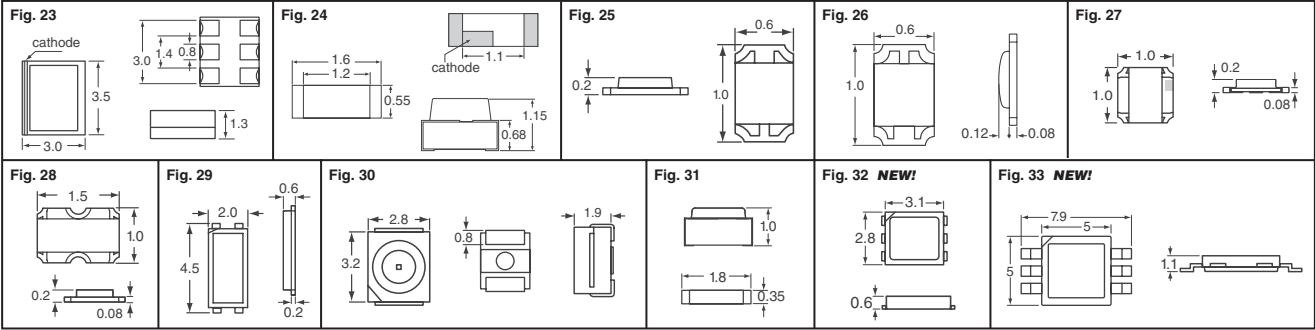

LEDs (Cont.)

Dimensions in mm

Fig.	Package Type	Emitted Color	Lens	Wavelength (nm)	Forward Voltage (Typ.) (V)	Forward Current (Typ.) (mA)	Luminous Intensity		View Angle	Digi-Key Part No.	Cut Tape Pricing			Tape and Reel†		Rohm Part No.	
							mcd	@ IF (mA)			1	25	100	Qty.	Pricing		
18A	0603	Green	Water Clear	555	2.2	20	4	20	140°	511-1300-1-ND	.43	4.34	14.63	3,000	94.26/M	SML-310PT86	
	0603	Blue	Water Clear	428	3.8	20	3.6	20	140°	511-1331-1-ND	1.44	19.83	64.83	3,000	513.95/M	SML-310BATT86	
	0603	Blue	Water Clear	468	3.5	20	14	20	140°	511-1509-1-ND	2.95	37.09	133.48	3,000	1012.19/M	SML-321BC4T86	
	0603	Green	Water Clear	523	3.5	20	90	20	140°	511-1510-1-ND	3.42	42.99	154.69	3,000	1172.66/M	SML-312EC4T86	
	0603	Yellow	Water Clear	590	1.8	10	1.6	2	140°	511-1305-1-ND	.55	6.77	20.38	3,000	147.01/M	SML-311YTT86	
	0603	Red	Water Clear	630	1.8	10	2.5	2	140°	511-1304-1-ND	.61	7.37	22.22	3,000	160.47/M	SML-311UTT86	
	0603	Orange	Water Clear	611	1.8	10	2.5	2	140°	511-1303-1-ND	.55	6.77	20.38	3,000	147.01/M	SML-311DTT86	
	0603	Green	Water Clear	525	3.8	20	200	20	140°	511-1371-1-ND	2.85	42.13	143.64	3,000	1154.80/M	SML-312ECT86	
	0603	Blue	Water Clear	468	3.5	20	63	20	140°	511-1372-1-ND	2.70	39.87	135.95	3,000	1093.06/M	SML-312BCT86	
	0603	White	Water Clear	—	—	30	200	20	140°	511-1650-1-ND	.91	11.13	37.75	3,000	280.54/M	SML-312WBCW15	
18B	0603	Green	Milky White	570	2.2	20	16	20	140°	511-1308-1-ND	.37	4.37	12.68	3,000	86.47/M	SML-510MWT86	
	0603	Red	Water Clear	630	1.9	25	40	20	140°	511-1310-1-ND	.50	6.21	18.68	3,000	134.66/M	SML-511LWT86	
	0603	Orange	White Diffused	605	2.1	20	100	20	160°	511-1577-1-ND	.37	4.01	12.39	3,000	84.17/M	SML-012DBWT86	
	0603	Orange	Water Clear	611	1.9	25	40	20	140°	511-1309-1-ND	.50	6.21	18.68	3,000	134.66/M	SML-511DWT86	
	0603	Yellow	Water Clear	590	1.9	25	40	20	140°	511-1311-1-ND	.50	6.21	18.68	3,000	134.66/M	SML-511WWT86	
	0603	Green	White Diffused	560	2.2	20	6.3	20	160°	511-1579-1-ND	.37	4.01	12.39	3,000	84.17/M	SML-012PBWT86	
	0603	Green	White Diffused	570	2.1	25	40	20	140°	511-1313-1-ND	.43	6.21	18.68	3,000	126.81/M	SML-512MWT86	
	0603	Yellow/Green	White Diffused	572	2.2	20	25	20	160°	511-1578-1-ND	.37	4.01	12.39	3,000	84.17/M	SML-012MBWT86	
	0603	Red	White Diffused	620	2.0	20	63	20	160°	511-1580-1-ND	.37	4.01	12.39	3,000	84.17/M	SML-012U8WT86	
	0603	Red	White Diffused	630	2.0	20	40	20	160°	511-1581-1-ND	.35	3.80	11.77	3,000	79.68/M	SML-012V8WT86	
18C	0603	Red	Water Clear	630	2.0	30	63	20	140°	511-1314-1-ND	.59	8.62	25.94	3,000	176.18/M	SML-512UWT86	
	0603	Orange	Water Clear	611	2	30	63	20	140°	511-1312-1-ND	.59	8.62	25.94	3,000	176.18/M	SML-512DWT86	
	0603	Yellow	White Diffused	590	2.1	20	63	20	160°	511-1582-1-ND	.37	4.01	12.39	3,000	84.17/M	SML-012J8WT86	
	0603	Yellow	Water Clear	590	2	30	63	20	140°	511-1315-1-ND	.59	7.26	21.86	3,000	158.23/M	SML-512VWT86	
	0603	Orange	White Diffused	605	2.2	20	100	20	160°	511-1583-1-ND	.40	4.44	13.75	5,000	92.02/M	SML-E1208WT86	
	0603	Yellow/Green	White Diffused	572	2.2	20	25	20	160°	511-1584-1-ND	.40	4.44	13.75	5,000	92.02/M	SML-E12M8WT86	
	0603	Green	White Diffused	560	2.2	20	6.3	20	160°	511-1585-1-ND	.42	4.54	13.95	5,000	94.27/M	SML-E12P8WT86	
	0603	Red	White Diffused	620	2.2	20	63	20	160°	511-1586-1-ND	.42	4.54	13.95	5,000	94.27/M	SML-E12J8WT86	
	0603	Red	White Diffused	630	2.2	20	40	20	160°	511-1587-1-ND	.42	4.54	13.95	5,000	94.27/M	SML-E12V8WT86	
	0603	Yellow	White Diffused	590	2.2	20	63	20	160°	511-1588-1-ND	.42	4.54	13.95	5,000	94.27/M	SML-E12Y8WT86	
19	0603	Blue	Water Clear	470	2.9	20	22	5	160°	511-1589-1-ND	.66	8.07	25.81	5,000	187.40/M	SML-E12BC7T86	
	0603	White	White Diffused	—	2.9	20	71	5	160°/140°	511-1602-1-ND	.77	9.29	30.97	5,000	224.44/M	SML-E12WBC7W1K	
	0603	Green	White Diffused	570	2.2	25	16	20	150°	511-1306-1-ND	.36	3.58	12.05	5,000	77.43/M	SML-410MWT86	
	0603	Green	Diffused	570	2.1	25	40	20	150°	511-1307-1-ND	.46	5.61	16.91	—	—	SML-412MWT86	
	20	3 x 2mm	Green	Water Clear	525	3.8	20	360	20	110°	511-1373-1-ND	2.84	41.92	142.95	2,500	1149.35/M	SML012ECT86
	21	1.3 x 1.5mm	Red/Green	Milky White	630/570	1.9/2.2	20/25	40/16	20	150°	511-1317-1-ND	1.12	13.85	45.04	4,000	320.94/M	SML-521MUWT86
		1.3 x 1.5mm	Orange	Milky White	611/570	1.9/2.2	20/25	40/16	20	150°	511-1316-1-ND	1.01	12.47	40.53	4,000	289.52/M	SML-521MDWT86
		1.3 x 1.5mm	Yellow/Green	Milky White	590/570	1.9/2.2	20/25	40/16	20	150°	511-1318-1-ND	1.12	13.85	45.04	4,000	320.94/M	SML-521MYWT86
	22	3.4 x 1.25mm Reverse Mt.	Green	Water Clear	570	2.2	25	16	20	140°	511-1319-1-ND	.59	7.26	21.86	3,000	158.23/M	SML-810MTT86
		3.4 x 1.25mm Reverse Mt.	Red	Water Clear	630	1.95	25	22.4	10	140°	511-1321-1-ND	.56	8.14	24.49	3,000	166.08/M	SML-811UTT86
3.4 x 1.25mm Reverse Mt.		Orange	Water Clear	611	1.95	25	22.4	10	140°	511-1320-1-ND	.56	8.14	24.49	3,000	166.08/M	SML-811DTT86	
3.4 x 1.25mm Reverse Mt.		Yellow	Water Clear	590	1.95	25	18	10	140°	511-1322-1-ND	.56	8.14	24.49	3,000	166.08/M	SML-811YTT86	
3.4 x 1.25mm Reverse Mt.		Blue	Water Clear	468	3.3	20	56	20	140°	511-1627-1-ND	1.95	27.30	93.61	3,000	728.29/M	SML812BCT86	
3.4 x 1.25mm Reverse Mt.		Green	Clear	570	2.1	25	40	20	140°	511-1323-1-ND	.82	10.02	32.59	3,000	242.39/M	SML-812MTT86	
23	3.5 x 3.0mm	Blue/Green/Red	Water Clear	470/530/630	3.2/3.3/2.2	20/20/30	125/500/350	20	120°	511-1608-1-ND	3.87	59.69	210.35	2,000	1774.14/M	SML032FGB1T1	
	1.6 x 1.15mm	Orange	Water Clear	611	1.9	25	63	20	130°	511-1324-1-ND	.61	7.45	22.44	—	—	SML-A12D1T86	
	1.6 x 1.15mm	Green	Water Clear	570	2.1	25	40	20	130°	511-1325-1-ND	.67	8.20	24.69	3,000	167.21/M	SML-A12MT86	
	1.6 x 1.15mm	Red	Water Clear	630	1.9	25	63	20	130°	511-1326-1-ND	.65	7.93	23.90	3,000	161.59/M	SML-A12UT86	
	1.6 x 1.15mm	Yellow	Water Clear	590	1.9	25	63	20	130°	511-1327-1-ND	.67	8.20	24.69	3,000	167.21/M	SML-A12WT86	
	1.6 x 1.15mm	White	Water Clear	—	2.9	20	56	5	140°	511-1632-1-ND	.89	11.23	36.49	3,000	271.57/M	SMLA12WBC7W1A	
	1.6 x 1.15mm	Blue	Transparent	470	3.2	20	140	20	140°	511-1614-1-ND	1.62	21.68	74.33	3,000	577.92/M	SMLA13BDT86	
	1.6 x 1.15mm	White	Water Clear	—	3.1	20	170	10	150°	511-1633-1-ND	1.02	12.70	42.91	3,000	327.67/M	SMLA13WBOW11	
	1.6 x 1.15mm	White	White Diffused	—	3.1	20	170	10	140°/160°	511-1604-1-ND	1.57	21.68	74.33	3,000	577.92/M	SMLA13WBOW13	
	24	0402	Orange	Transparent	605	1.8	20	7.3	1	140°	511-1651-1-ND	.49	5.78	18.17	10,000	121.20/M	SML-P11DTT86
0402		Green	Transparent	569	1.9	20	2.1	1	140°	511-1652-1-ND	.53	6.21	19.50	10,000	130.18/M	SML-P11MTT86	
0402		Red	Transparent	621	1.8	20	5.5	1	140°	511-1653-1-ND	.49	5.78	18.17	10,000	121.20/M	SML-P11UTT86	
0402		Red	Transparent	626	1.8	20	3.6	1	140°	511-1654-1-ND	.49	5.78	18.17	10,000	121.20/M	SML-P11VTT86	
0402		Yellow	Transparent	586	1.9	20	7.6	1	140°	511-1655-1-ND	.53	6.21	19.50	10,000	130.18/M	SML-P11YTT86	
0402		Orange	Water Clear	605	2.1	20	100	20	140°	511-1590-1-ND	.44	5.06	15.90	10,000	104.37/M	SML-P12DTT86	
25	0402	Yellow/Green	Water Clear	572	2.2	20	35	20	140°	511-1591-1-ND	.44	5.06	15.90	10,000	104.37/M	SML-P12MTT86	
	0402	Green	Water Clear	560	2.2	20	13	20	140°	511-1592-1-ND	.44	5.06	15.90	10,000	104.37/M	SML-P12PTT86	
	0402	Red	Water Clear	620	2.0	20	85	20	140°	511-1593-1-ND	.44	5.06	15.90	10,000	104.37/M	SML-P12UTT86	
	0402	Red	Water Clear	630	2.0	20	60	20	140°	511-1594-1-ND	.44	5.06	15.90	10,000	104.37/M	SML-P12VTT86	
	0402	Yellow	Water Clear	590	2.1	20	130	20	140°	511-1595-1-ND	.42	4.79	15.05	10,000	98.75/M	SML-P12YTT86	
	0402	Blue	Transparent	465	2.9	20	17	5	140°	511-1615-1-ND	1.02	12.31	41.04	10,000	287.28/M	SMLP12BCT7T86	
	0402	White	Transparent	580	2.9	20	71	5	145°	511-1616-1-ND	2.26	27.10	90.33	10,000			