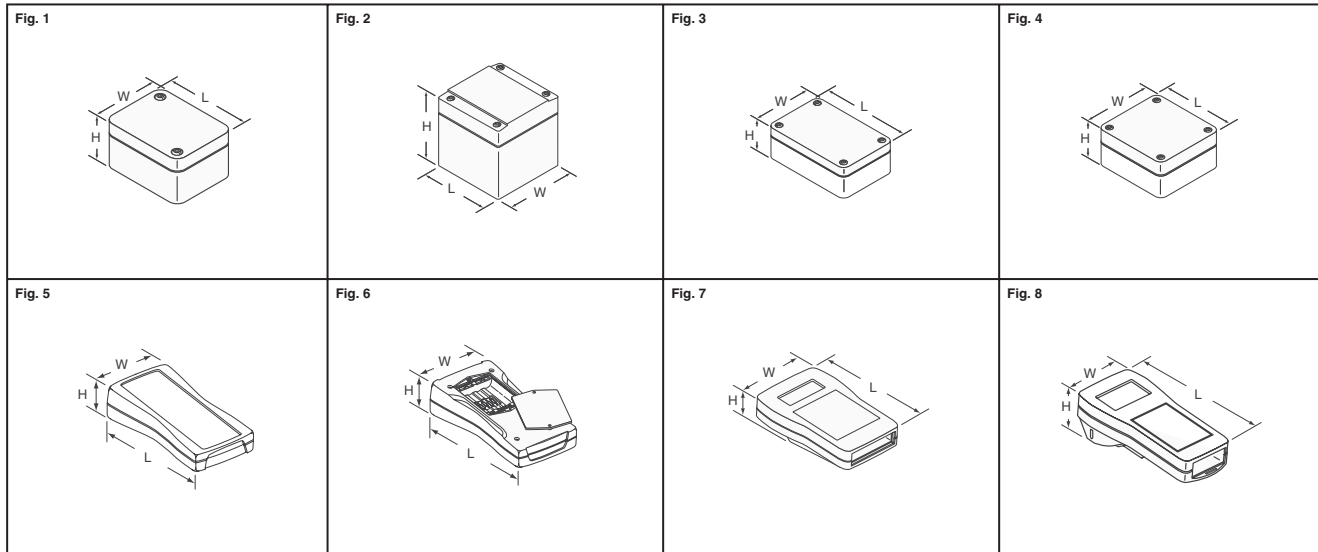

NEW! ROSE+BOPLA Boxes and Enclosures

A Phoenix Mecano Company

NEMA / Watertight Polycarbonate Enclosures

Color	Dimensions - Inch (mm)			Digi-Key Part No.	Price Each		Rose+Bopla Part No.
	L	W	H		1	10	
Fig. 1 — O2 Series							
Gray	2.55 (65)	1.96 (50)	1.37 (35)	902-1088-ND	13.03	11.03	2206000
Gray	3.22 (82)	3.14 (80)	2.16 (55)	902-1089-ND	19.18	16.23	2210000
Gray	4.72 (120)	3.14 (80)	2.16 (55)	902-1090-ND	20.96	17.74	2215000
Gray	4.72 (120)	3.14 (80)	3.34 (85)	902-1091-ND	24.69	20.89	2226000
Gray	4.80 (122)	4.72 (120)	3.35 (85)	902-1092-ND	30.78	26.05	2227000
Gray	6.29 (160)	4.72 (120)	3.54 (90)	902-1093-ND	35.51	30.04	2238000
Gray	7.87 (200)	4.72 (120)	2.95 (75)	902-1094-ND	38.41	32.51	2221000
Gray	7.87 (200)	4.72 (120)	3.54 (90)	902-1095-ND	40.54	34.31	2237000

Watertight Fiberglass Enclosures

Color	Dimensions - Inch (mm)			Digi-Key Part No.	Price Each		Rose+Bopla Part No.
	L	W	H		1	10	
Fig. 4 — O2 Series							
Gray	3.15 (80)	2.95 (75)	2.20 (56)	902-1014-ND	21.99	19.45	20808060
Gray	4.80 (122)	4.72 (120)	3.58 (91)	902-1015-ND	36.86	32.56	21212090
Gray	8.66 (220)	4.72 (120)	3.58 (91)	902-1016-ND	43.14	38.14	21222090
Gray	6.30 (160)	6.30 (160)	3.58 (91)	902-1017-ND	48.79	43.13	21616090
Gray	10.24 (260)	6.30 (160)	3.58 (91)	902-1018-ND	56.12	49.62	21626090
Gray	14.17 (360)	6.30 (160)	3.58 (91)	902-1019-ND	74.96	66.28	21636090

Color	Dimensions - Inch (mm)			Digi-Key Part No.	Price Each		Rose+Bopla Part No.
	L	W	H		1	10	
Fig. 7 — TG 130 Series							
Blue-Green	4.92 (125)	3.15 (80)	1.44 (37)	902-1064-ND†	12.15	10.53	270102000
Blue-Green	4.92 (125)	3.15 (80)	1.44 (37)	902-1065-ND‡	12.15	10.53	270102010